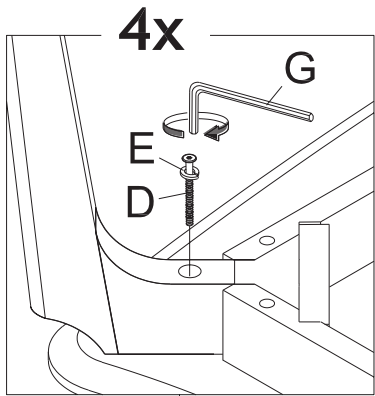

3

FR

FR
Donnez ou recyclez
vos meubles.

ou

ou