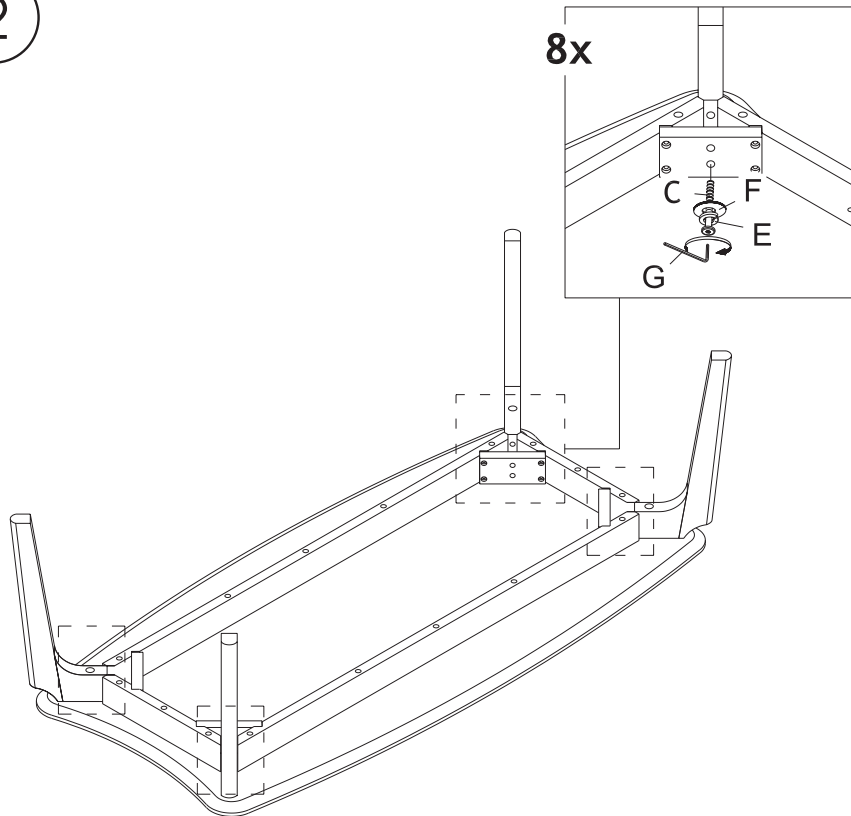

atmosphera®
Créateur d'intérieur

ILONA

TABLE À DINER | DINING TABLE | MESA DE JANTAR | MESA DE COMEDOR
ESSTISCH | ETTAFEL | TAVOLO | STÓŁ

REF : 213010

A	x1	B	x4	C	x8	D	x4
E	x12	F	x8	G	x1		

1

2

3