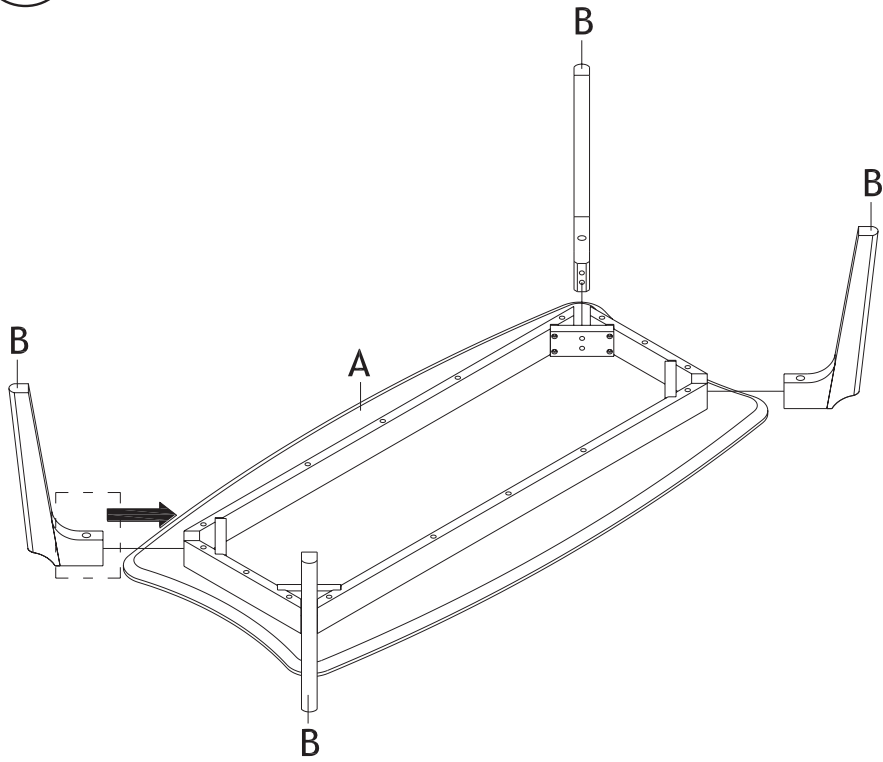

atmosphera®
Créateur d'intérieur

ILONA

TABLE À DINER | DINING TABLE | MESA DE JANTAR | MESA DE COMEDOR
ESSTISCH | ETTAFEL | TAVOLO | STÓŁ

REF : 213010

A	x1	B	x4	C	x8	D	x4
E	x12	F	x8	G	x1		

1

2

3