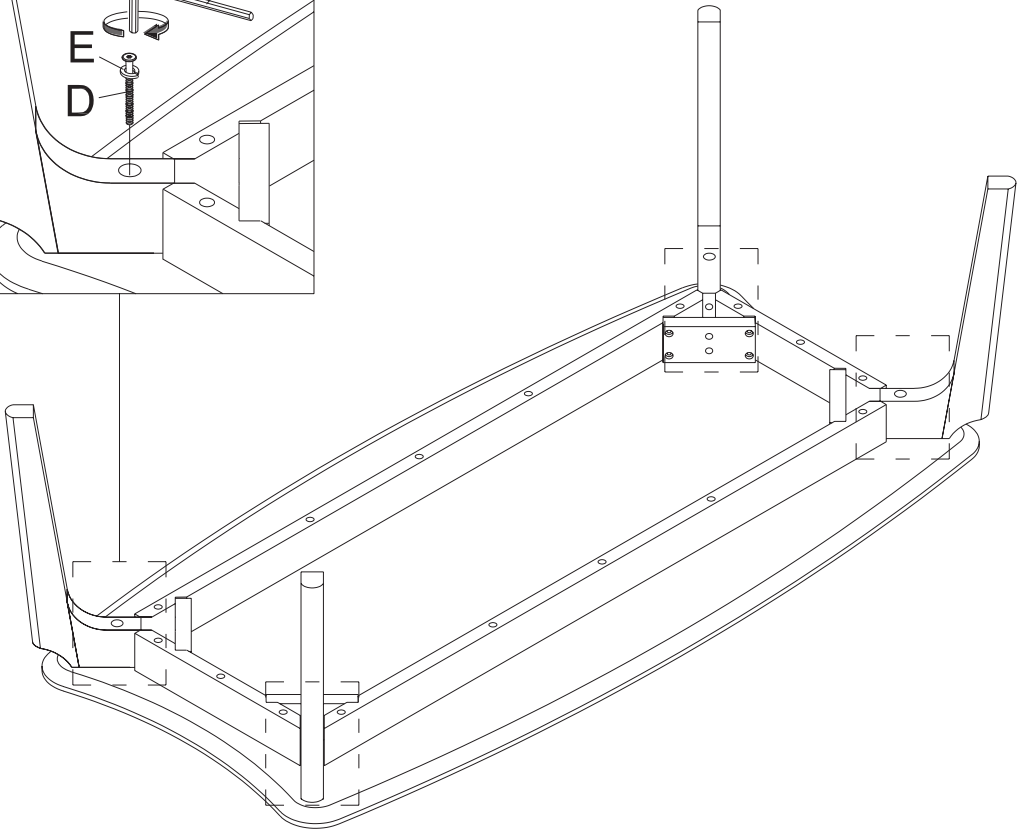

3

FR

FR
Donnez ou recyclez
vos meubles.

ou

ou