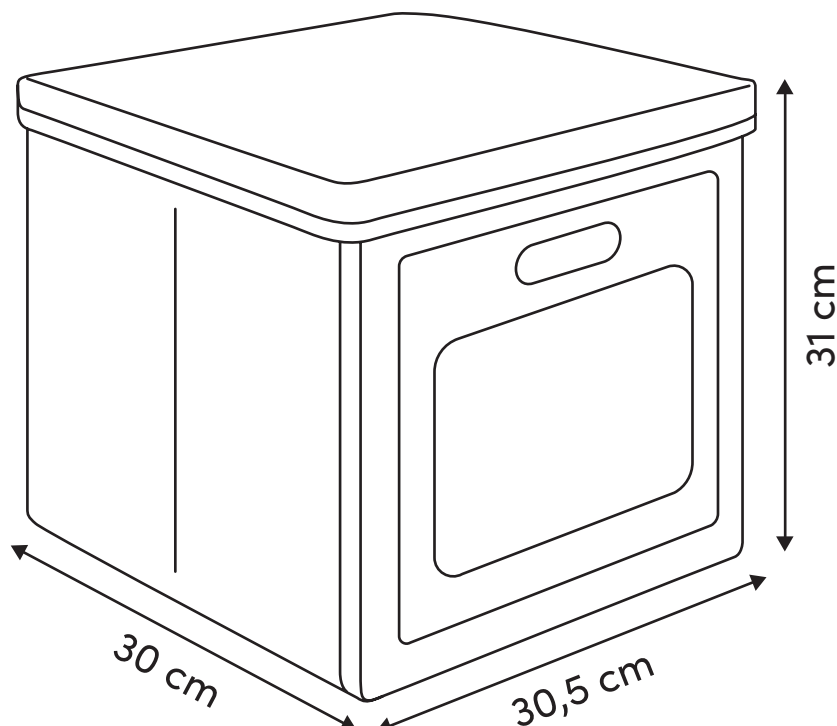

**@5fivesimplysmart**

Retrouvez nos produits sur : / Find our products on:

**CUBE'N DOOR**

**# 212771 STRUCTURE DE RANGEMENT - STORAGE UNIT**

**PT:** A equipa 5five® agradece a sua compra e ajuda-o(a) a arrumar e a organizar a sua casa. O seu quotidiano é a nossa inspiração! Concebemos produtos funcionais e inteligentes a pensar em si, para simplificar a sua vida quotidiana. Porque sentir-se bem em casa nunca foi tão importante: 5five Simply Smart®.