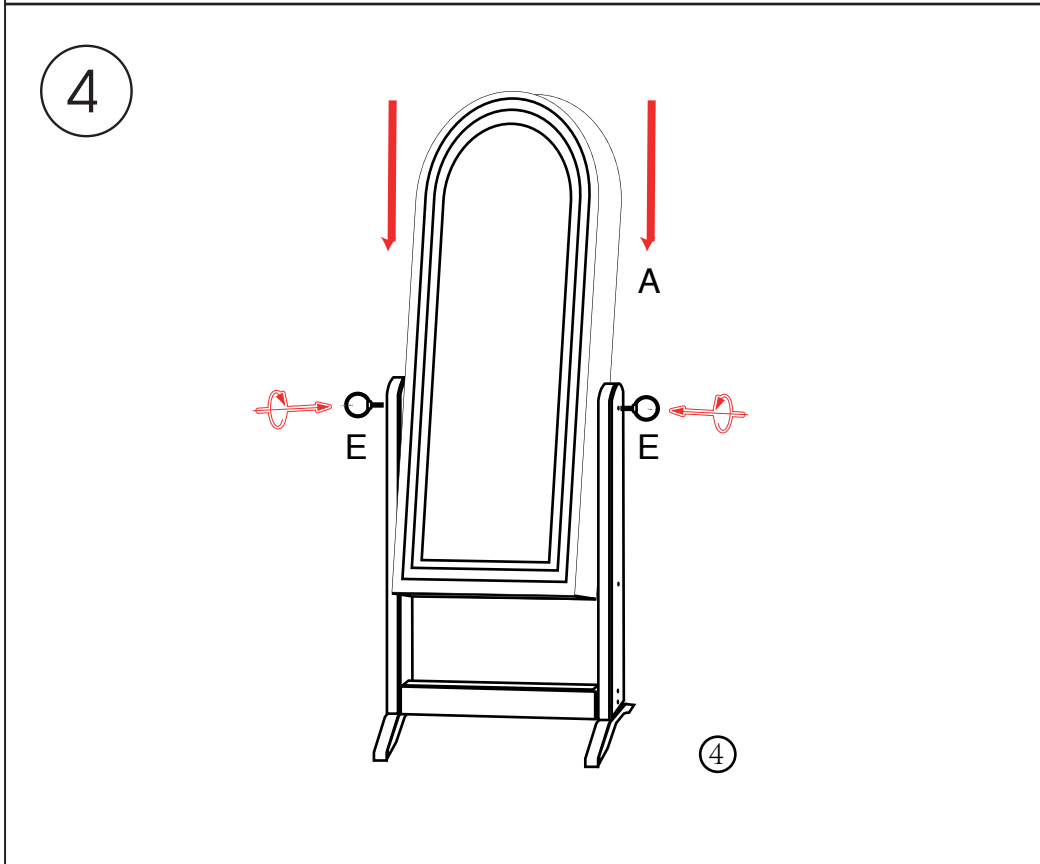

atmosphera®
Créateur d'intérieur

LEXY

ARMOIRE À BIJOUX | JEWELRY WARDROBE | ARMÁRIO-JÓIAS | ARMARIO DE JOYAS | SCHMUCKKASTEN | SIERADENKISTJE | PORTAGIOIELLI | SZAFKA NA BIŻUTERIĘ

REF : 211529

1

2

FR

Donnez ou recyclez vos meubles.