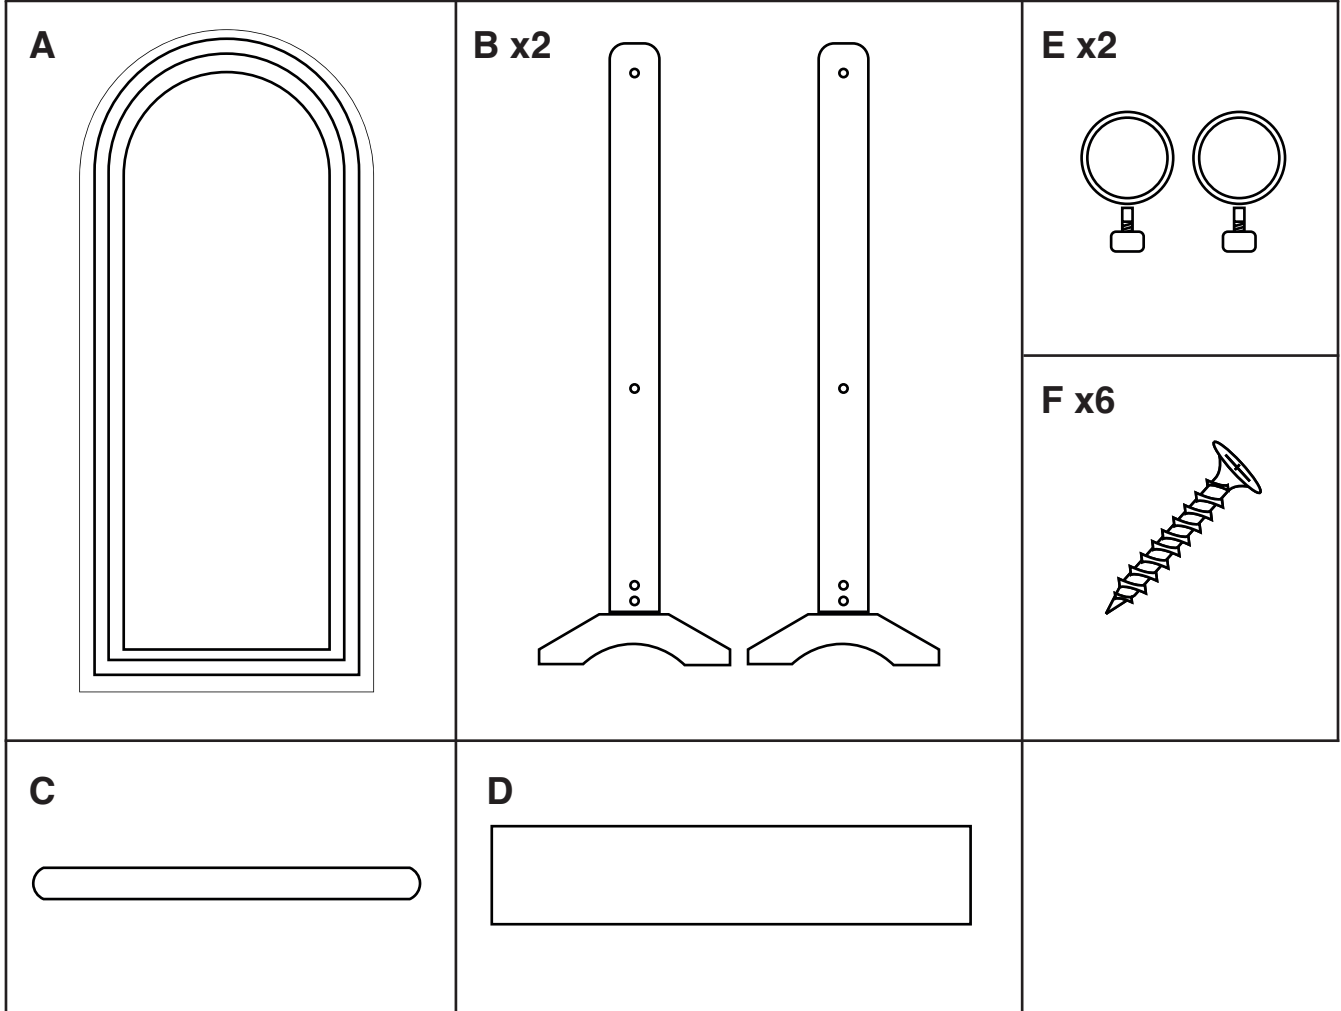

atmosphera®
Créateur d'intérieur

LEXY

ARMOIRE À BIJOUX | JEWELRY WARDROBE | ARMÁRIO-JÓIAS | ARMARIO DE JOYAS | SCHMUCKKASTEN | SIERADENKISTJE | PORTAGIOIELLI | SZAFKA NA BIŻUTERIĘ

REF : 211529

1

2

FR

Donnez ou recyclez vos meubles.