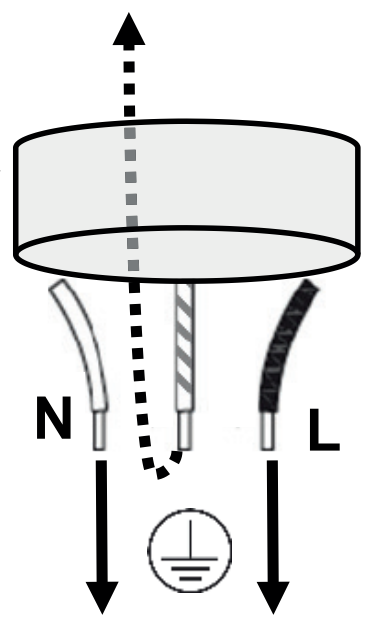

atmosphera®
Créateur d'intérieur

TOXEY

SUSPENSION | CEILING LAMP | LUMINÁRIA TETO | LÁMPARA DE TECHO
HÄNGELEUCHE | OPKNOPING LAMP | LAMPADA A SOSPENSIONE ZAWIESZENIE

REF : 211055

 x1

1

2

3

4

GB

L= Brown or Red
N= Blue
⊕= Green / Yellow

FR

L= Marron ou Rouge
N= Bleu
⊕= Vert/Jaune

5

6

7

GB

L= Brown or Red
N= Blue

FR

L= Marron ou Rouge
N= Bleu

8

9

10

FR