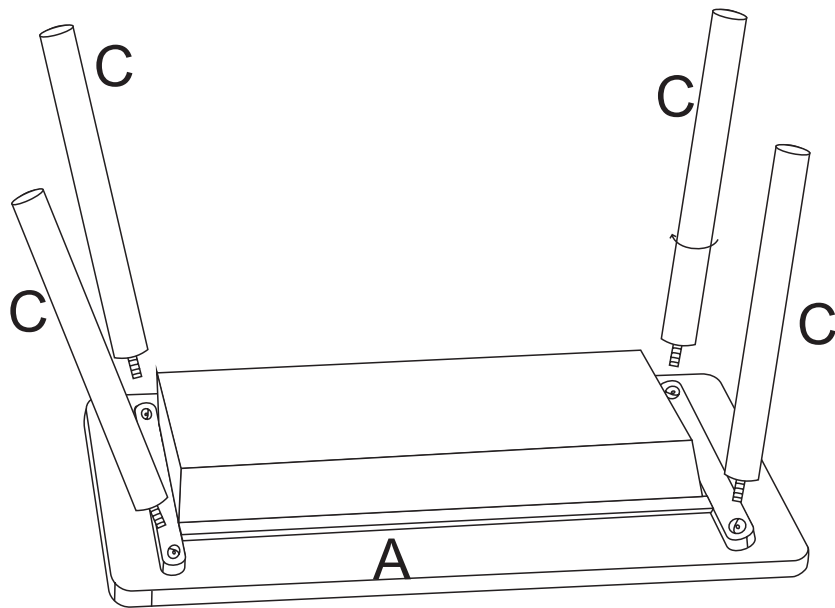

1

2

<https://quefairedemesdechets.fr>