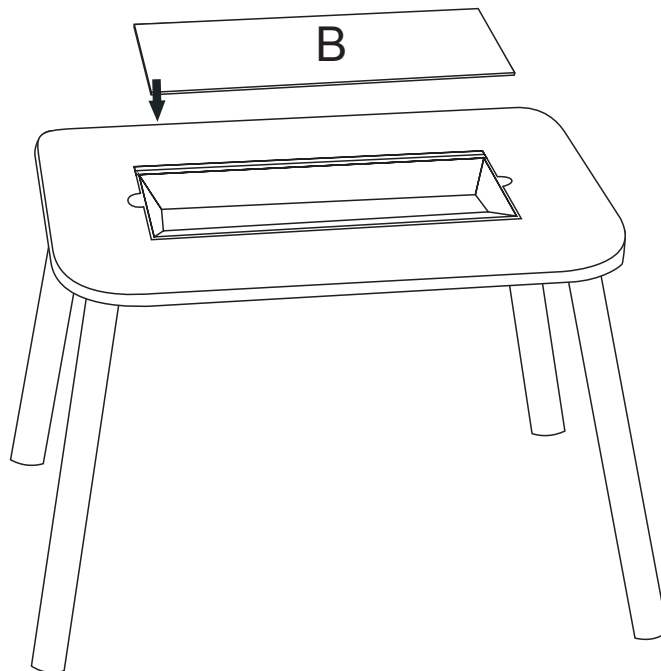

1

2

<https://quefairedemesdechets.fr>