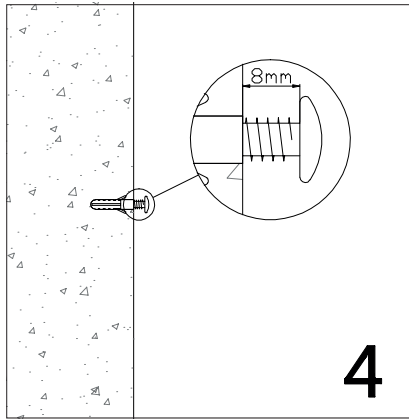

FR
Les équipements électriques
et électroniques, leurs
accessoires, piles, batteries et
cordons se recyclent

À DÉPOSER
EN MAGASIN
OU
À DÉPOSER
EN DÉCHÈTERIE

Points de collecte sur www.quefairemesdechets.fr
Privilégiez la réparation ou le don de votre appareil !