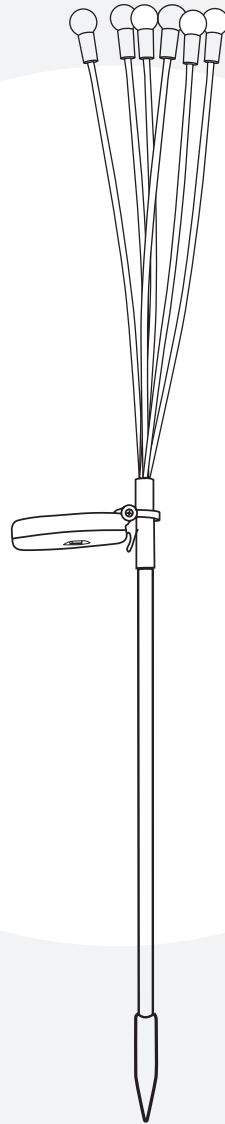

atmosphera®
Créateur d'intérieur

TEA

LAMPE SOLAIRE | SOLAR LAMP | LÂMPADA SOLAR | LAMPARA SOLAR
SOLARLAMPE | SOLAR LAMP | LAMPADA SOLARE | LAMPA SŁONECZNA

REF : 210383

FR
Les équipements électriques
et électroniques, leurs
accessoires, piles, batteries et
cordons se recyclent