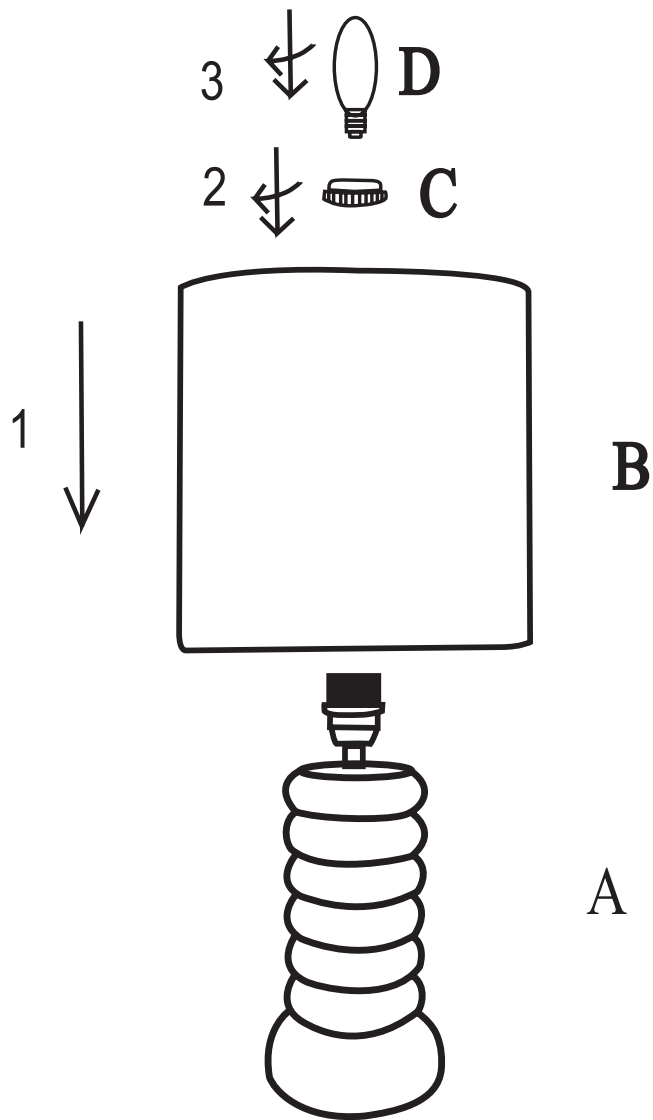

atmosphera®
Créateur d'intérieur

VINAS

LAMPE | LAMP | LÂMPADA | LAMPARA | LAMPE | LAMP | LAMPADA | LAMPA

REF : 210364 MOD

ATMOSPHERA
CRÉATEUR D'INTÉRIEUR®
JJA - 4 rue de Montservon
95500 GONESSE - FRANCE

RETROUVEZ-NOUS SUR
atmosphera.com
créateur d'intérieur