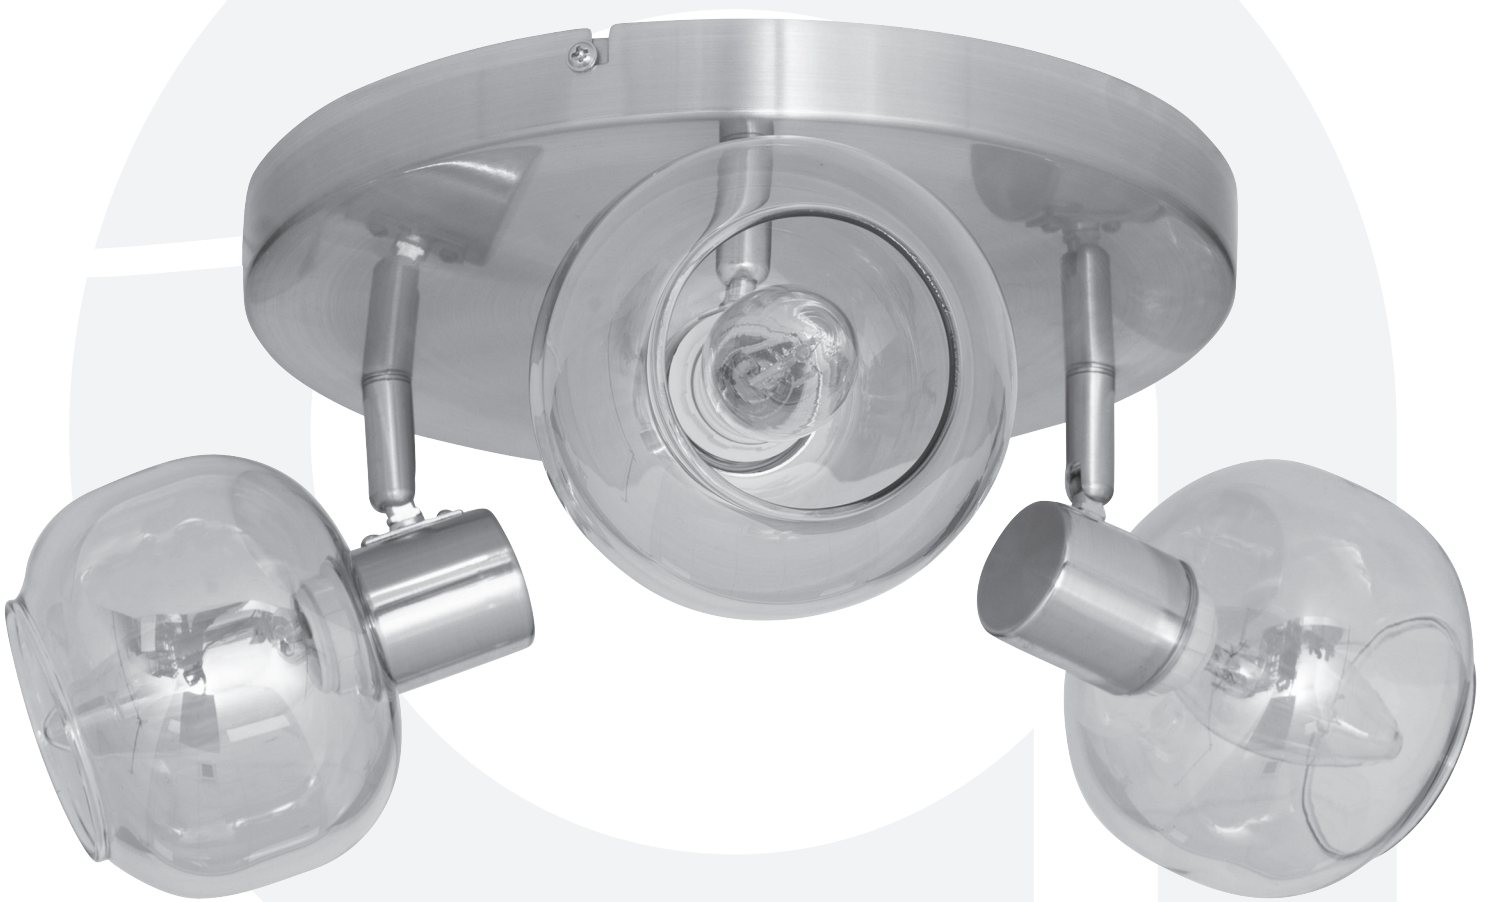

atmosphera®
Créateur d'intérieur

PILIA

PLAFONNIER | CEILING LAMP | PLAFONIER
PLAFÓN | PLAFONDLAMP
LAMPADA SOFFITTO | OŚWIETLENIE SUFITOWE

210353

ATMOSPHERA
CRÉATEUR D'INTÉRIEUR®
JJA - 4 rue de Montservon
95500 GONESSE - FRANCE

RETROUVEZ-NOUS SUR
atmosphera.com
créateur d'intérieur

 x1

1

2

3

4

GB

L= Brown or Red
N= Blue
⊕= Green / Yellow