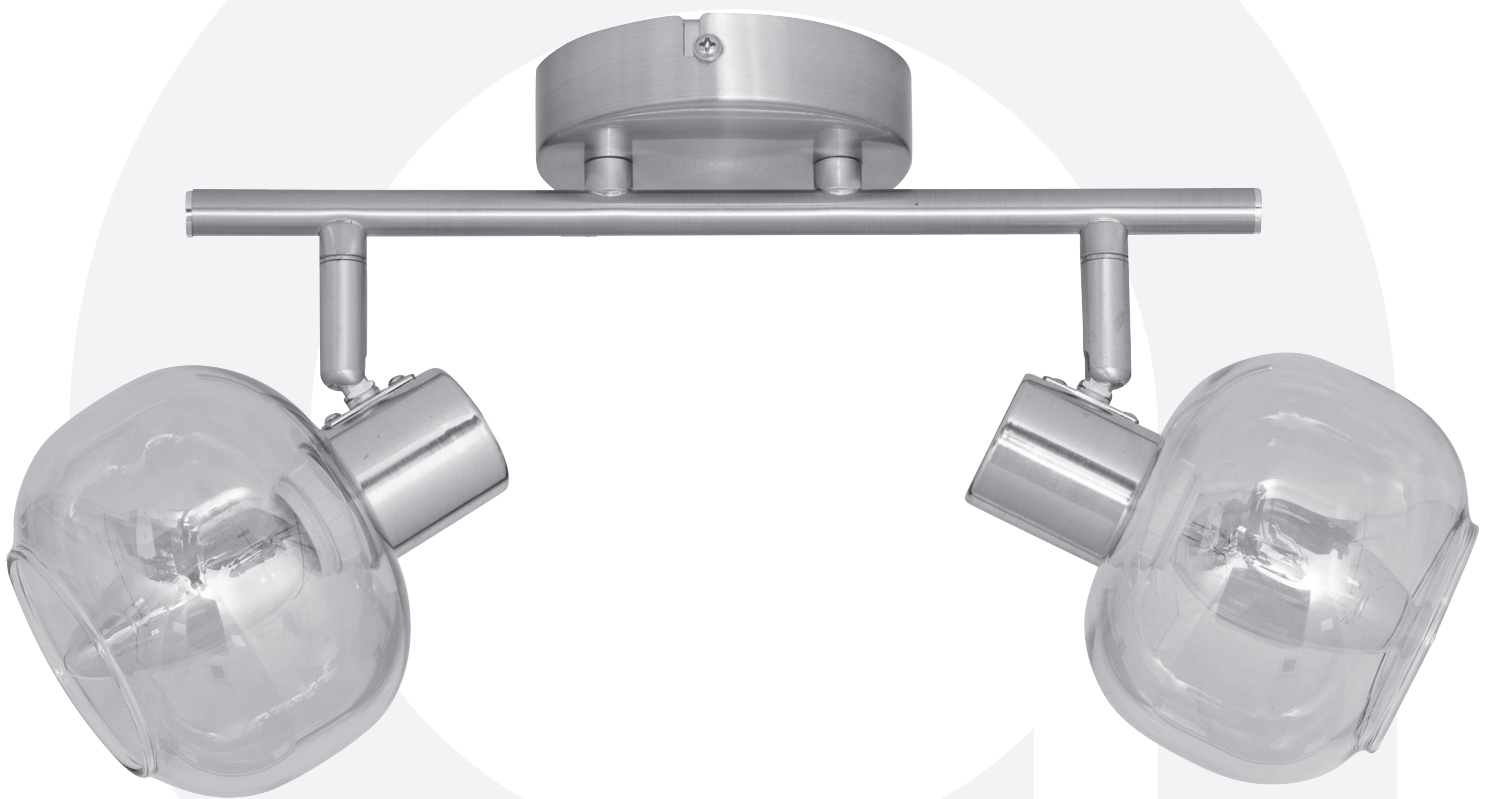

atmosphera®
Créateur d'intérieur

PILIA

APPLIQUE / PLAFONNIER | WALL / CEILING LAMP | APLIQUE / PLAFONIER
APLIQUE / PLAFÓN | WAND / DECKENLEUCHTEWANDLAMP / PLAFONDLAMP
LAMPADA DA PARETE / SOFFITTO | OŚWIETLENIE ŚCIENNE / SUFITOWE

210352

 x1

1

2

3

4

GB

L= Brown or Red
N= Blue
⊕= Green / Yellow