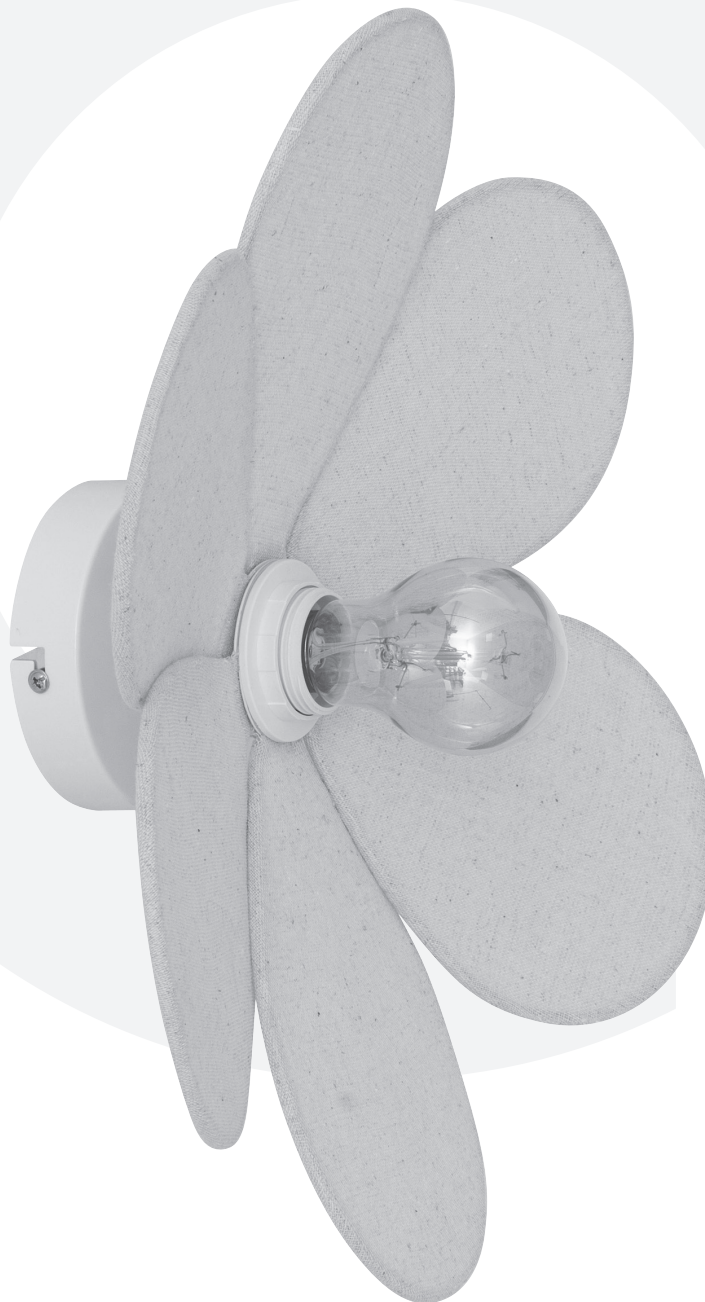

atmosphera®
Créateur d'intérieur

NAYA

APPLIQUE / PLAFONNIER | WALL / CEILING LAMP | APLIQUE / PLAFONIER
APLIQUE / PLAFÓN | WAND / DECKENLEUCHTEWANDLAMP / PLAFONDLAMP
LAMPADA DA PARETE / SOFFITTO | OŚWIETLENIE ŚCIENNE / SUFITOWE

REF : 210340

ATMOSPHERA
CRÉATEUR D'INTÉRIEUR®

JJA - 4 rue de Montservon
95500 GONESSE - FRANCE

RETROUVEZ-NOUS SUR
atmosphera.com
créateur d'intérieur