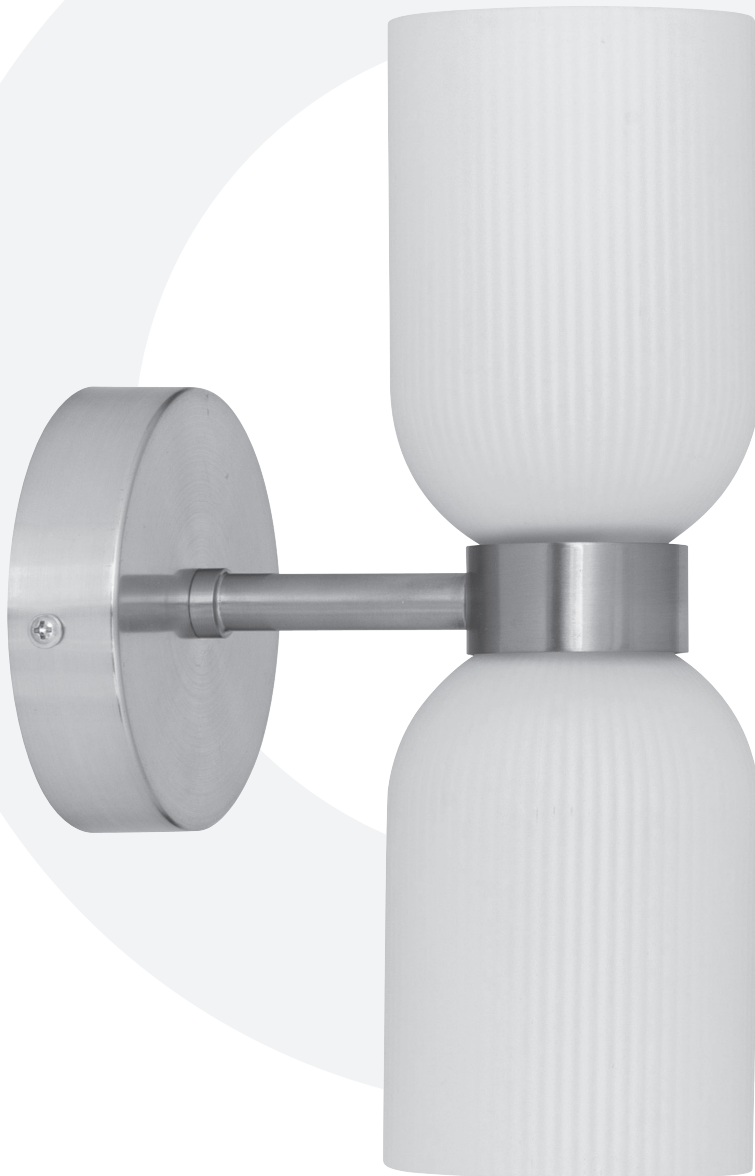

atmosphera®
Créateur d'intérieur

RIO

APPLIQUE MURALE | WALL LAMP | APLIQUE DE PAREDE | APLIQUE DE LA PARED
WANDLAMPE | MUURLAMP | LAMPADA DA PARETE | KINKIET

210338

ATMOSPHERA
CRÉATEUR D'INTÉRIEUR®
JJA - 4 rue de Montservon
95500 GONESSE - FRANCE

RETROUVEZ-NOUS SUR
atmosphera.com
créateur d'intérieur

 x1

1

2

3

4

GB

L= Brown or Red
N= Blue
⊕= Green / Yellow