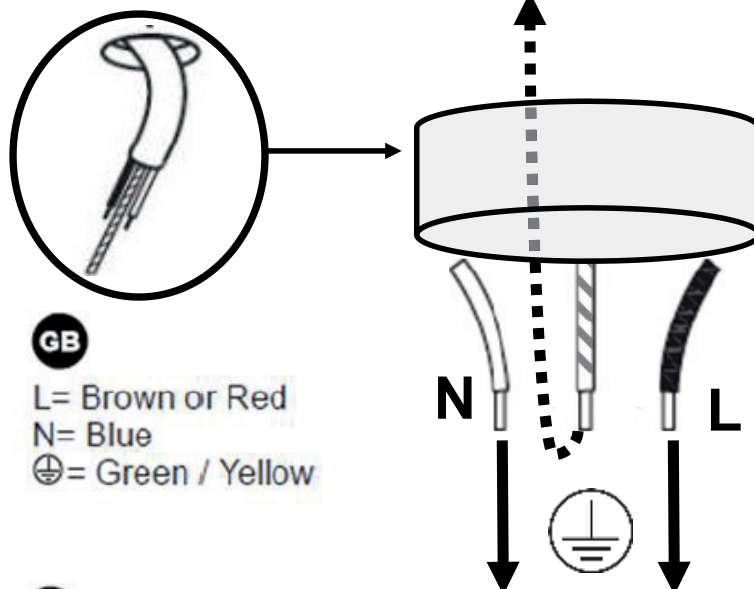

RETROUVEZ-NOUS SUR
atmosphera.com
créateur d'intérieur

 x1

1

2

3

4

GB

L= Brown or Red
N= Blue
⊕= Green / Yellow

FR

L= Marron ou Rouge
N= Bleu
⊕= Vert/Jaune

5

6

7

GB

L= Brown or Red
N= Blue

FR