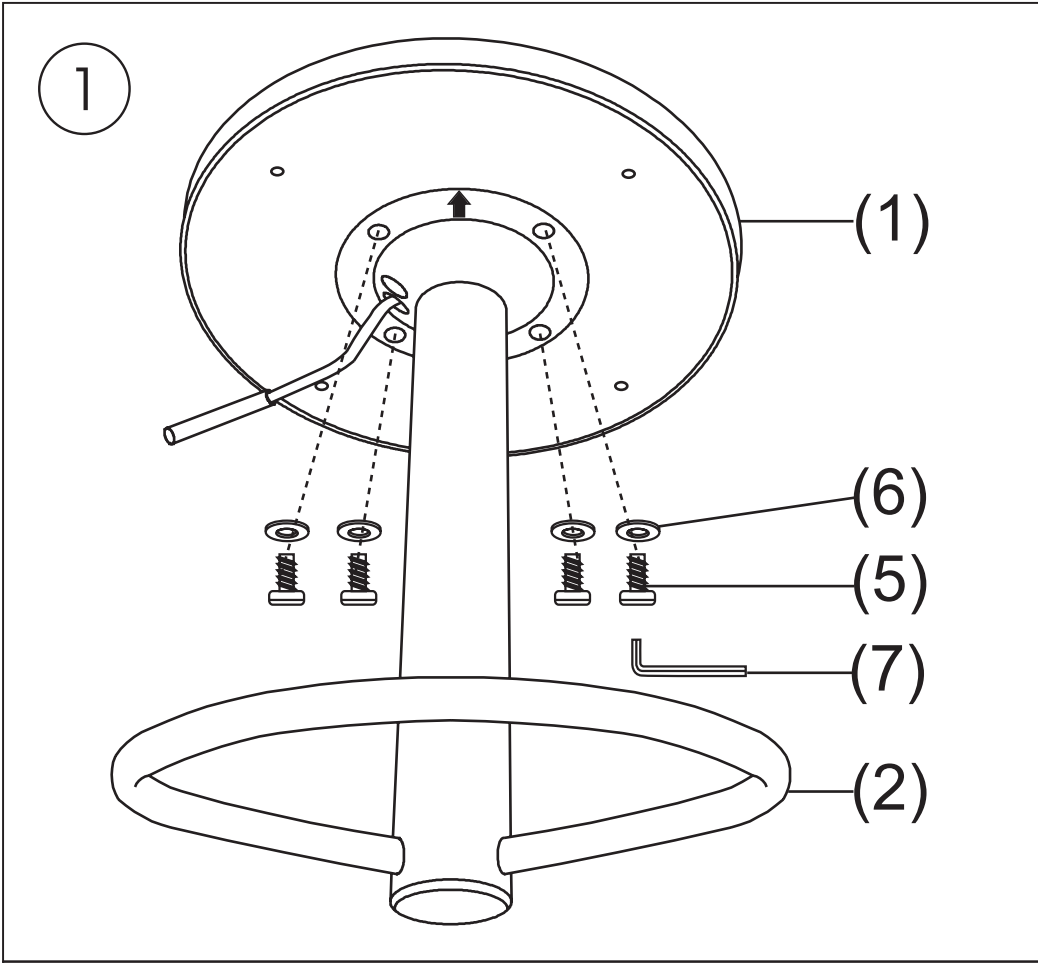

atmosphera®
Créateur d'intérieur

ILSA

CHAISE DE BAR | BAR CHAIR | CADEIRA ALTA | SILLA DE BAR
BARSTUHL | BARKRUK | SEDIA DA BAR | KRZESŁO BAROWE

REF : 207391MOD

<p>(1)X1(</p> 	<p>5)X4</p>  <p>M6X14MM</p>
<p>(2)X1(</p> 	<p>6)X4</p>  <p>M6X15X1.2MM</p>
<p>(3)X1(</p> 	<p>7)X1</p>  <p>M5</p>
<p>(4)X1</p> 	