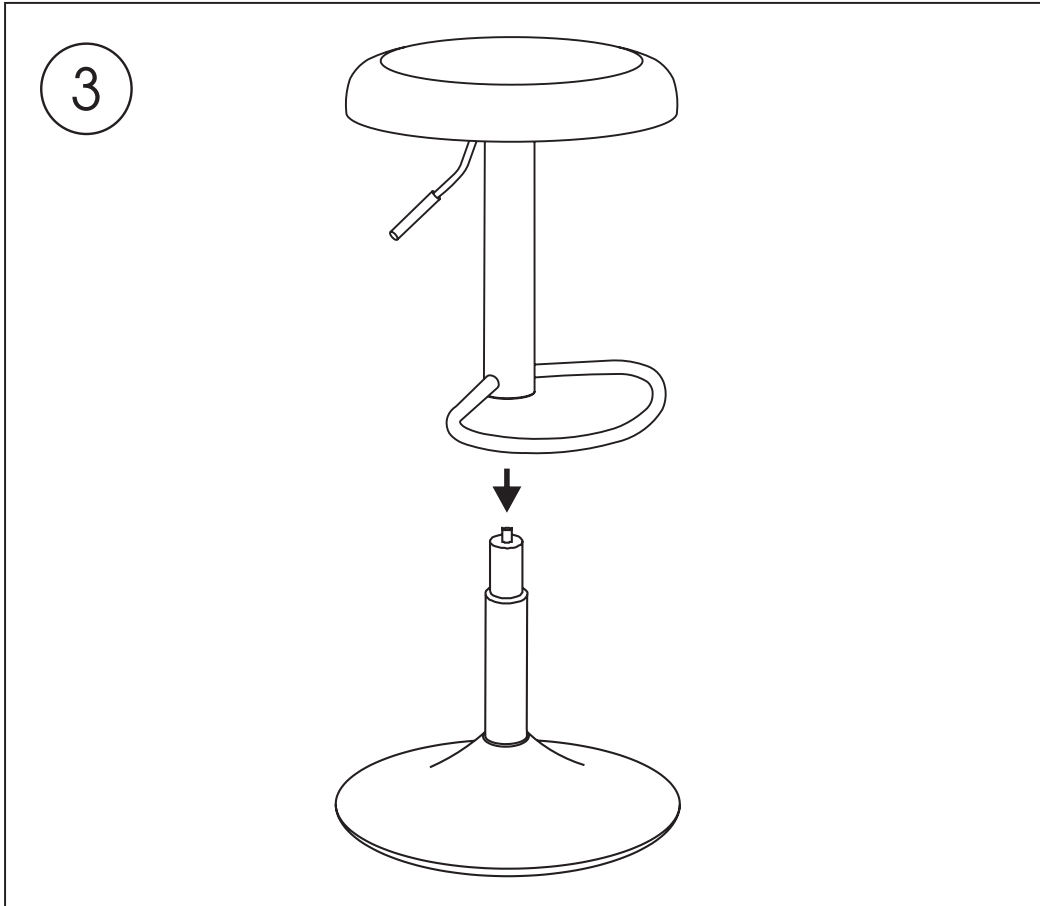

atmosphera®
Créateur d'intérieur

ILSA

CHAISE DE BAR | BAR CHAIR | CADEIRA ALTA | SILLA DE BAR
BARSTUHL | BARKRUK | SEDIA DA BAR | KRZESŁO BAROWE

REF : 207391MOD

<p>(1)X1(</p> 	<p>5)X4</p>  <p>M6X14MM</p>
<p>(2)X1(</p> 	<p>6)X4</p>  <p>M6X15X1.2MM</p>
<p>(3)X1(</p> 	<p>7)X1</p>  <p>M5</p>
<p>(4)X1</p> 	