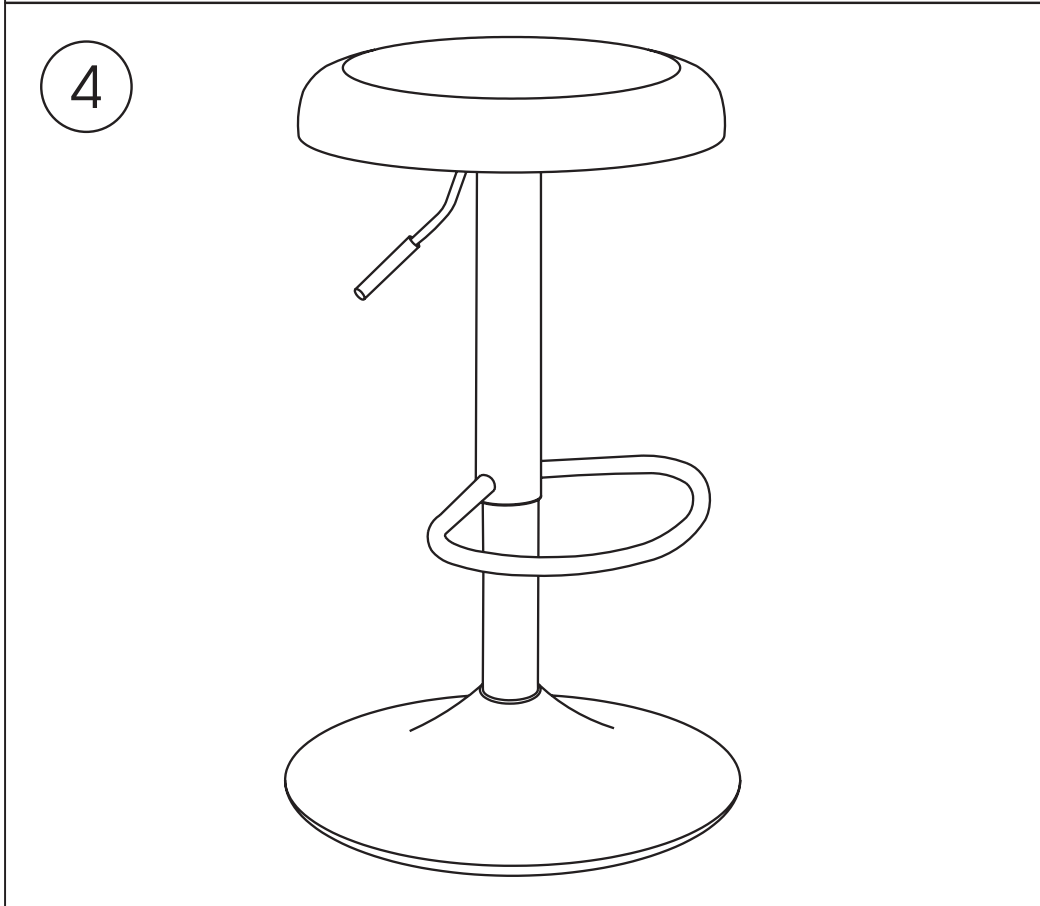

atmosphera®
Créateur d'intérieur

ILSA

CHAISE DE BAR | BAR CHAIR | CADEIRA ALTA | SILLA DE BAR
BARSTUHL | BARKRUK | SEDIA DA BAR | KRZESŁO BAROWE

REF : 207391MOD

<p>(1)X1(</p> 	<p>5)X4</p>  <p>M6X14MM</p>
<p>(2)X1(</p> 	<p>6)X4</p>  <p>M6X15X1.2MM</p>
<p>(3)X1(</p> 	<p>7)X1</p>  <p>M5</p>
<p>(4)X1</p> 	