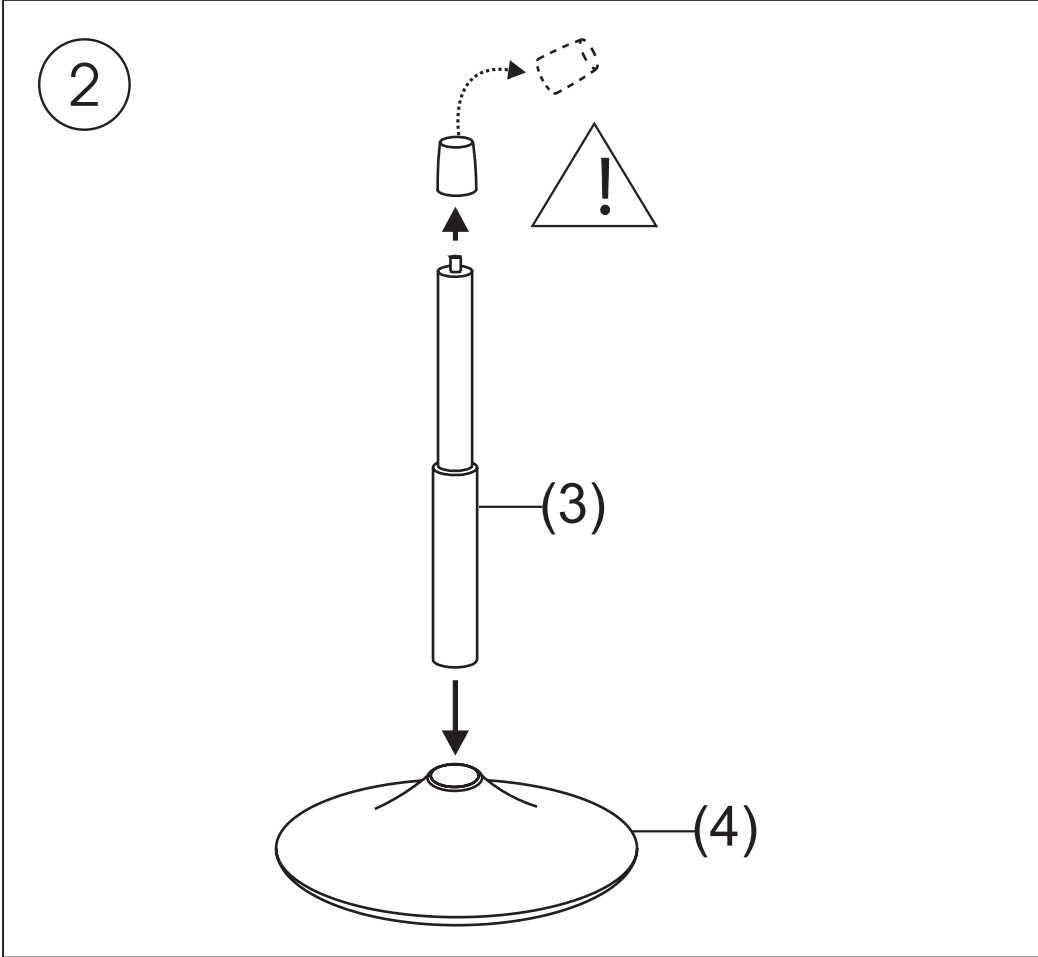

atmosphera®
Créateur d'intérieur

ILSA

CHAISE DE BAR | BAR CHAIR | CADEIRA ALTA | SILLA DE BAR
BARSTUHL | BARKRUK | SEDIA DA BAR | KRZESŁO BAROWE

REF : 207391MOD

<p>(1)X1(</p> 	<p>5)X4</p>  <p>M6X14MM</p>
<p>(2)X1(</p> 	<p>6)X4</p>  <p>M6X15X1.2MM</p>
<p>(3)X1(</p> 	<p>7)X1</p>  <p>M5</p>
<p>(4)X1</p> 	