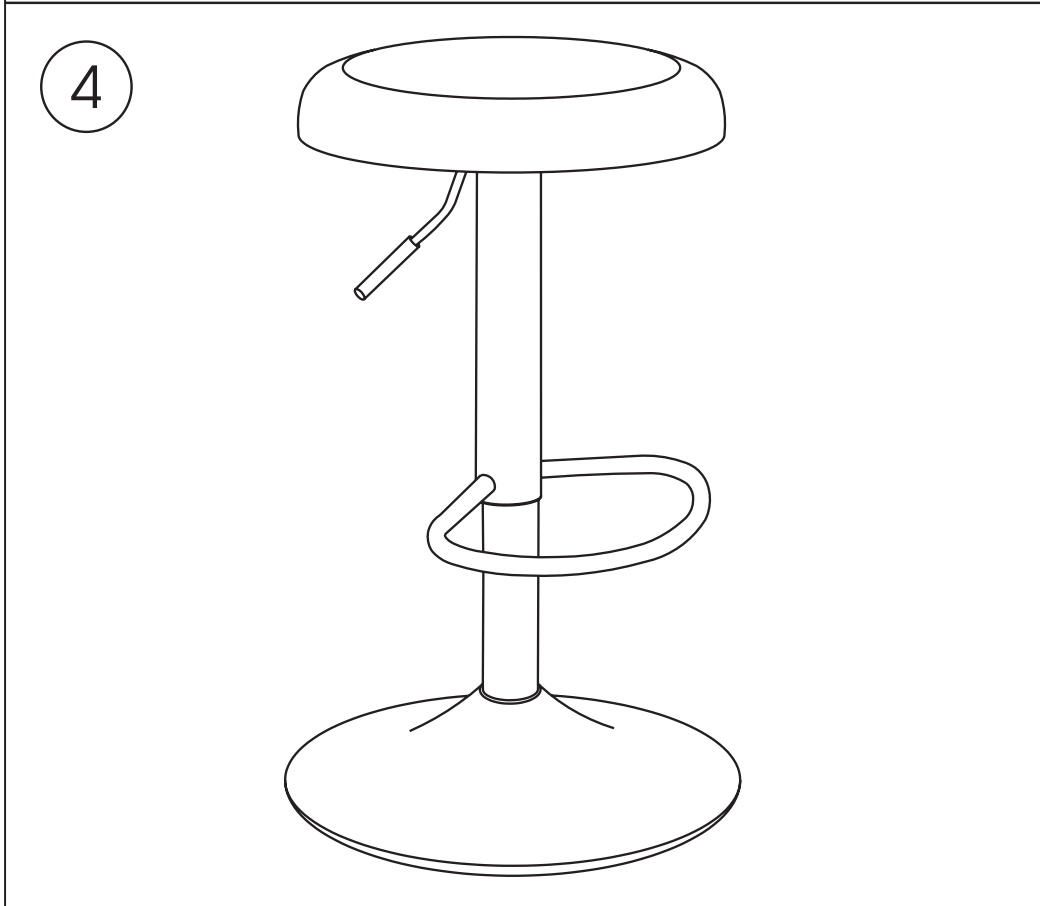

# ILSA

**CHAISE DE BAR | BAR CHAIR | CADEIRA ALTA | SILLA DE BAR**  
**BARSTUHL | BARKRUK | SEDIA DA BAR | KRZESŁO BAROWE**

**REF : 207390MOD**

ATMOSPHERA  
CRÉATEUR D'INTÉRIEUR®  
JJA - 4 rue de Montservon  
95500 GONESSE - FRANCE

RETROUVEZ-NOUS SUR  
**atmosphera.com**  
créateur d'intérieur

<p>(1)X1(</p> 	<p>5)X4</p>  <p>M6X20MM</p>
<p>(2)X1(</p> 	<p>6)X4</p>  <p>M6X15X1.2MM</p>
<p>(3)X1(</p> 	<p>7)X1</p>  <p>M6</p>
<p>(4)X1</p> 	