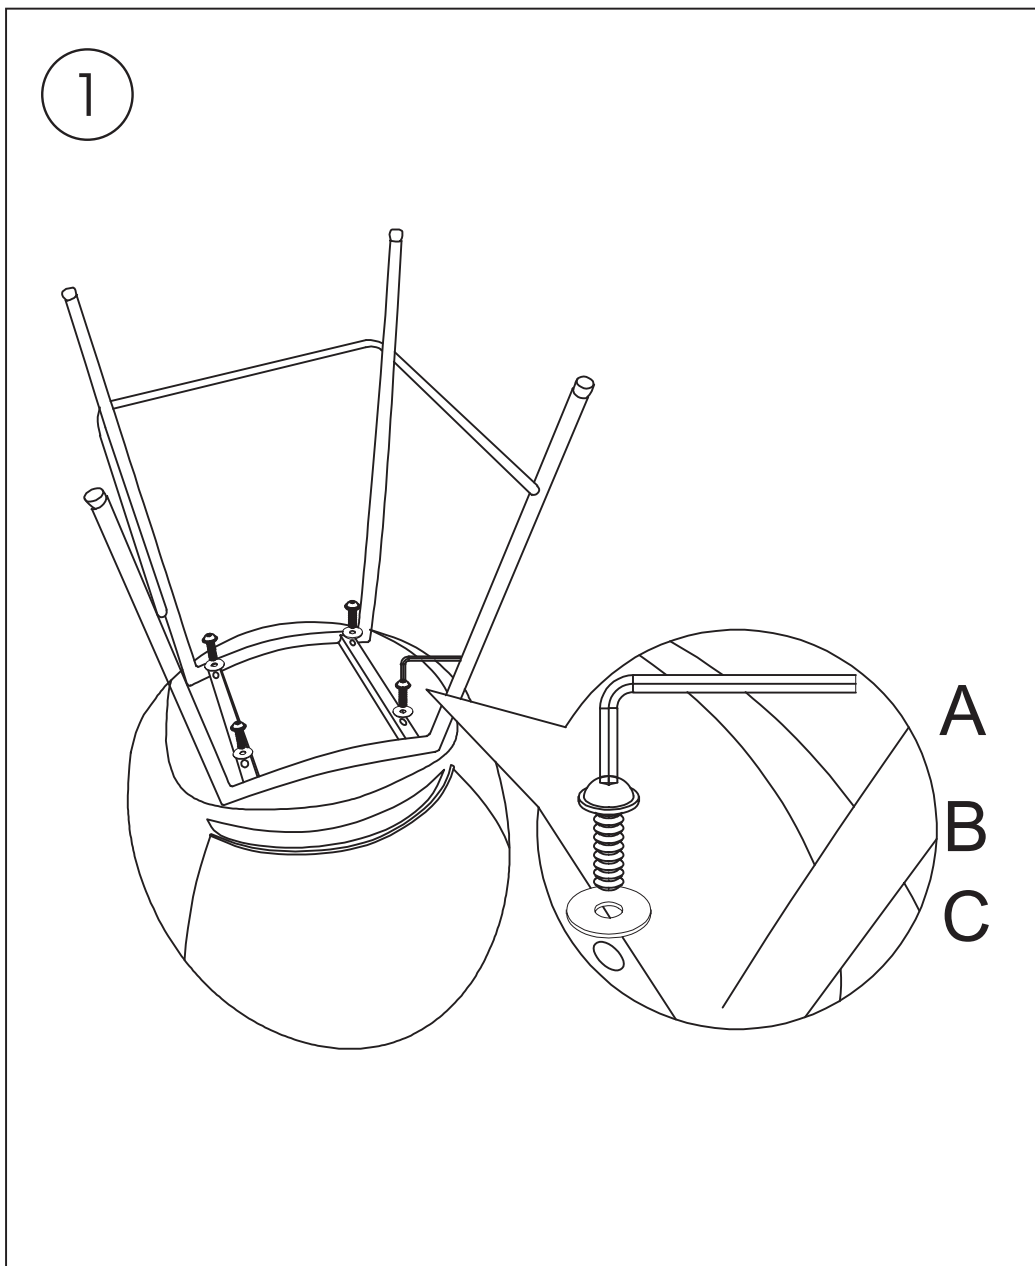

atmosfera®
Créateur d'intérieur

AMAGO

CHAISE DE BAR | BAR CHAIR | CADEIRA ALTA | SILLA DE BAR
BARSTUHL | BARSTOEL | SEDIA DA BAR | KRZESŁO BAROWE

REF : 207389B

Ax1 	Bx4  M6x30	Cx4 
--	---	--

FR
Donnez ou recyclez vos meubles.