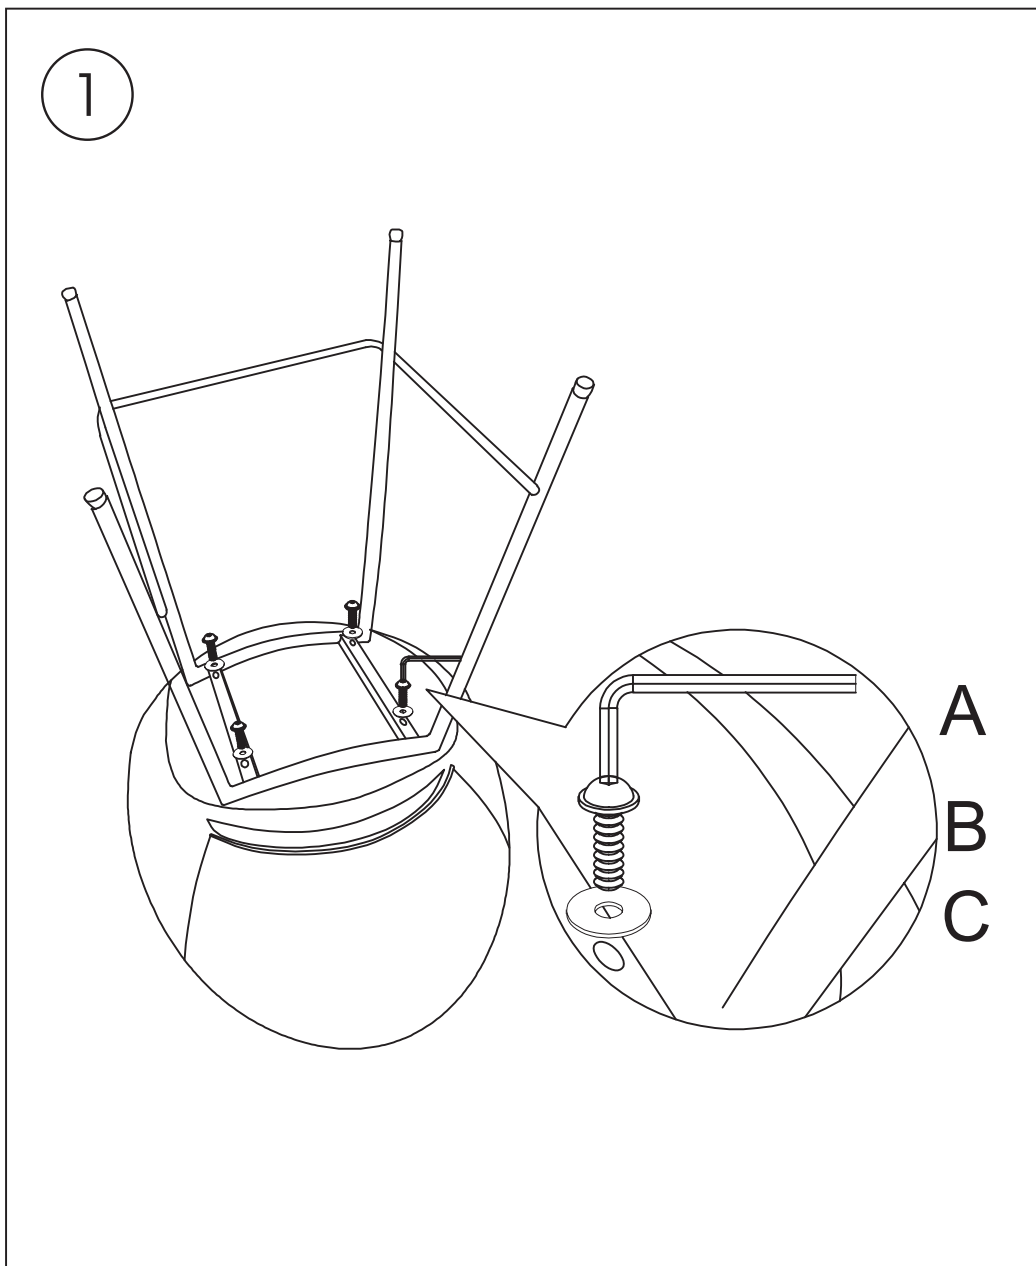

atmosphera®
Créateur d'intérieur

AMAGO

CHAISE DE BAR | BAR CHAIR | CADEIRA ALTA | SILLA DE BAR
BARSTUHL | BARSTOEL | SEDIA DA BAR | KRZESŁO BAROWE

REF : 207389A

Ax1 	Bx4  M6x30	Cx4 
--	---	--

<https://quefairedemesdechets.fr>