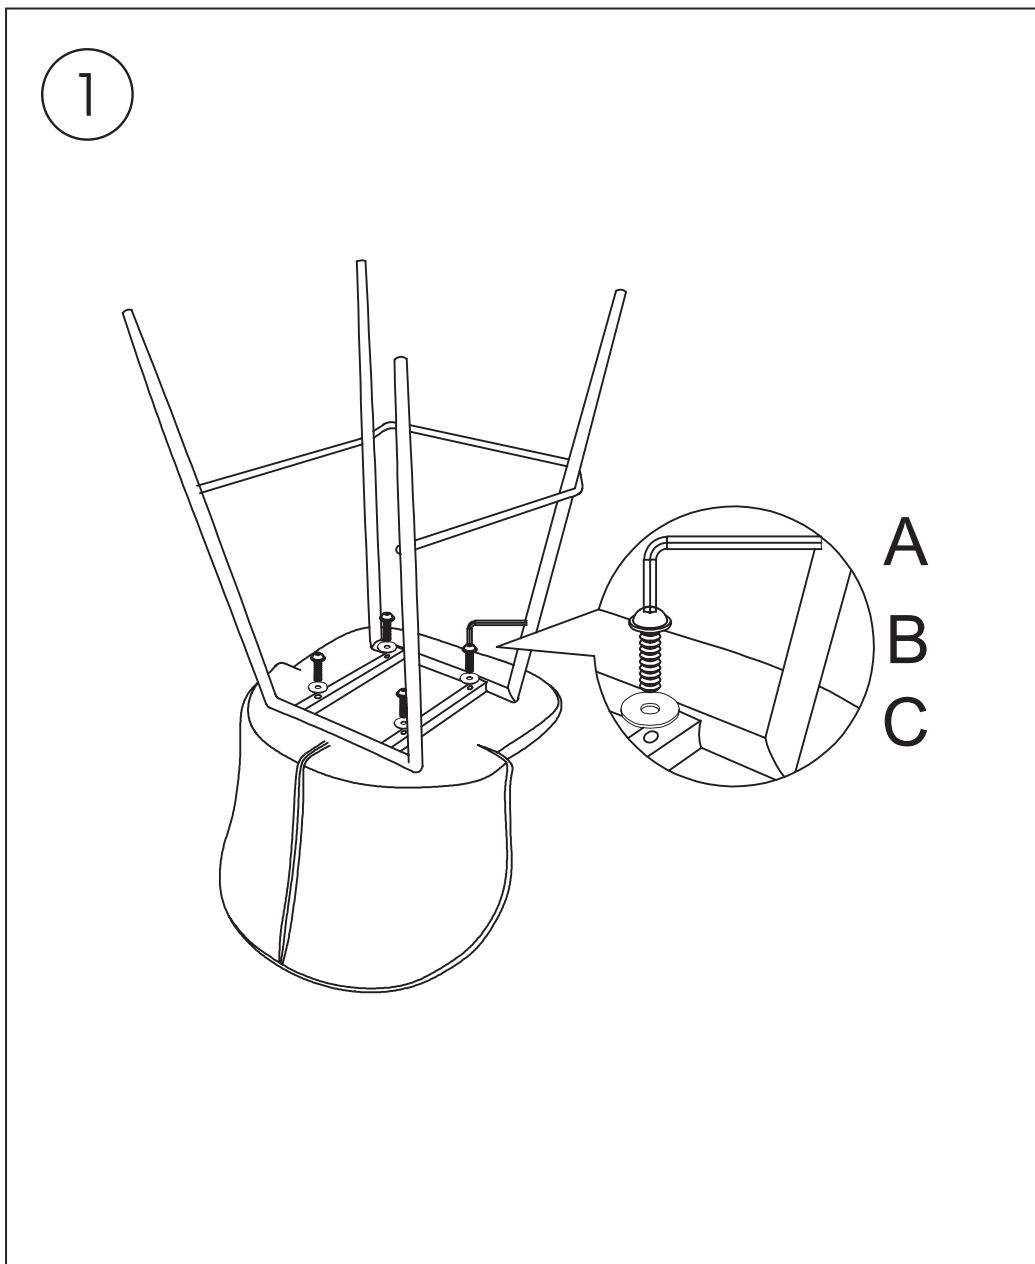

# JASNY

**CHAISE DE BAR | BAR CHAIR | CADEIRA ALTA | SILLA DE BAR**  
**BARSTUHL | BARSTOEL | SEDIA DA BAR | KRZESŁO BAROWE**

**REF : 207388A**

<b>Ax1</b> 	<b>Bx4</b>  <b>M6x30</b>	<b>Cx4</b> 
---	---	---