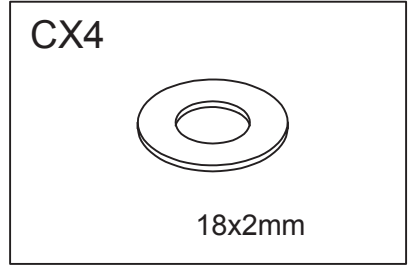

atmosfera®
Créateur d'intérieur

VLADI

CHAISE DE BAR | BAR CHAIR | CADEIRA ALTA | SILLA DE BAR
BARSTUHL | BARSTOEL | SEDIA DA BAR | KRZESŁO BAROWE

REF : 207387B

x1

ou

ou

<https://quefairedemesdechets.fr>