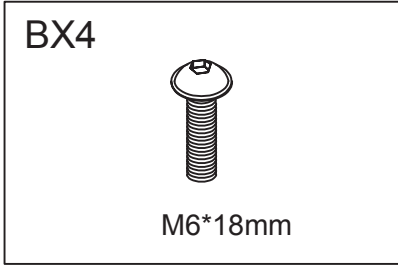

atmosfera®
Créateur d'intérieur

VLADI

CHAISE DE BAR | BAR CHAIR | CADEIRA ALTA | SILLA DE BAR
BARSTUHL | BARSTOEL | SEDIA DA BAR | KRZESŁO BAROWE

REF : 207387B

x1

ou

ou

<https://quefairedemesdechets.fr>