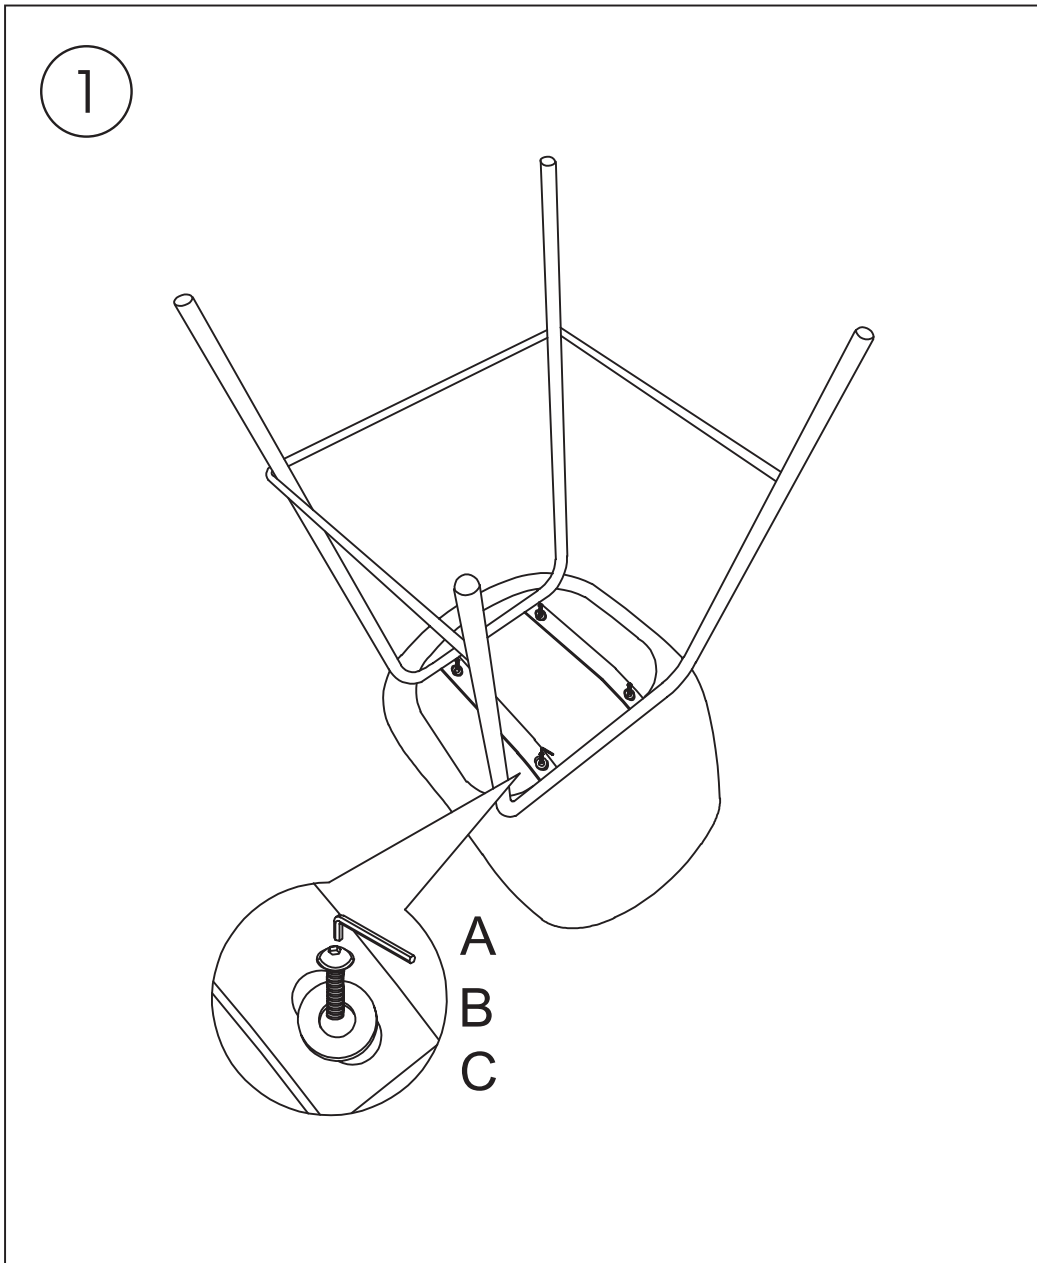

atmosfera®
Créateur d'intérieur

VLADI

CHAISE DE BAR | BAR CHAIR | CADEIRA ALTA | SILLA DE BAR
BARSTUHL | BARSTOEL | SEDIA DA BAR | KRZESŁO BAROWE

REF : 207387B

x1

ou

ou

<https://quefairedemesdechets.fr>