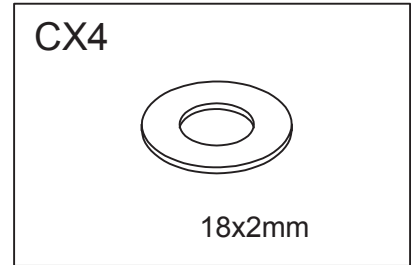

# VLADI

**CHAISE DE BAR | BAR CHAIR | CADEIRA ALTA | SILLA DE BAR**  
**BARSTUHL | BARSTOEL | SEDIA DA BAR | KRZESŁO BAROWE**

**REF : 207387A**

ou

ou

<https://quefairedemesdechets.fr>