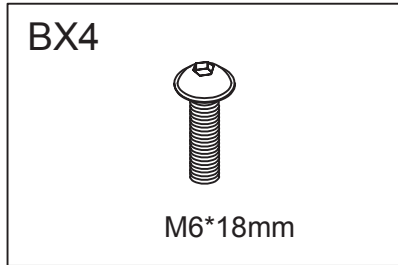

# VLADI

**CHAISE DE BAR | BAR CHAIR | CADEIRA ALTA | SILLA DE BAR**  
**BARSTUHL | BARSTOEL | SEDIA DA BAR | KRZESŁO BAROWE**

**REF : 207387A**

ou

ou

<https://quefairedemesdechets.fr>