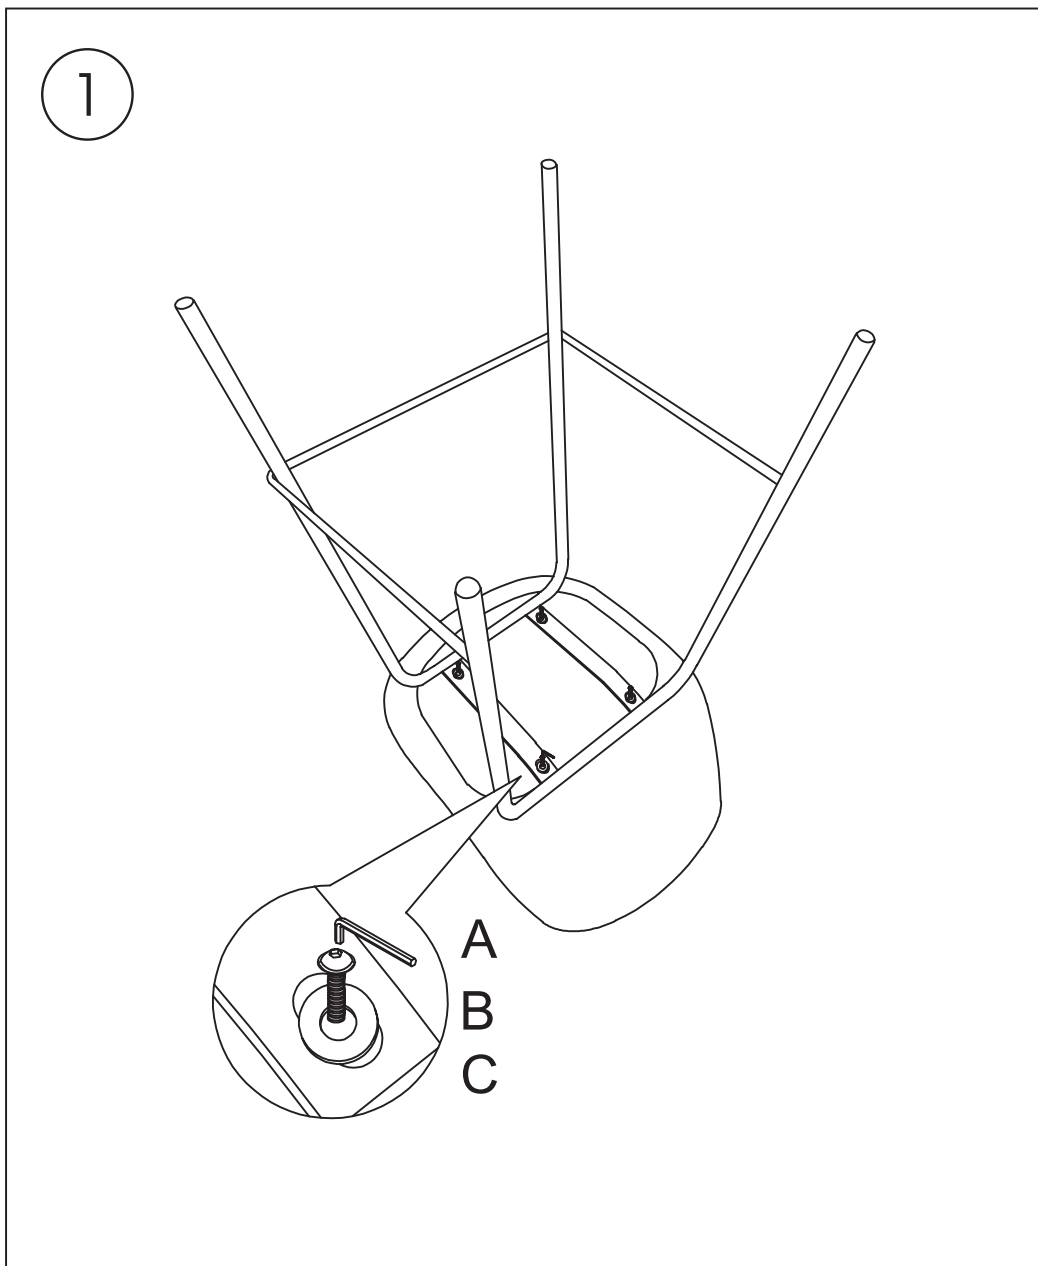

# VLADI

**CHAISE DE BAR | BAR CHAIR | CADEIRA ALTA | SILLA DE BAR**  
**BARSTUHL | BARSTOEL | SEDIA DA BAR | KRZESŁO BAROWE**

**REF : 207387A**

ou

ou

<https://quefairedemesdechets.fr>