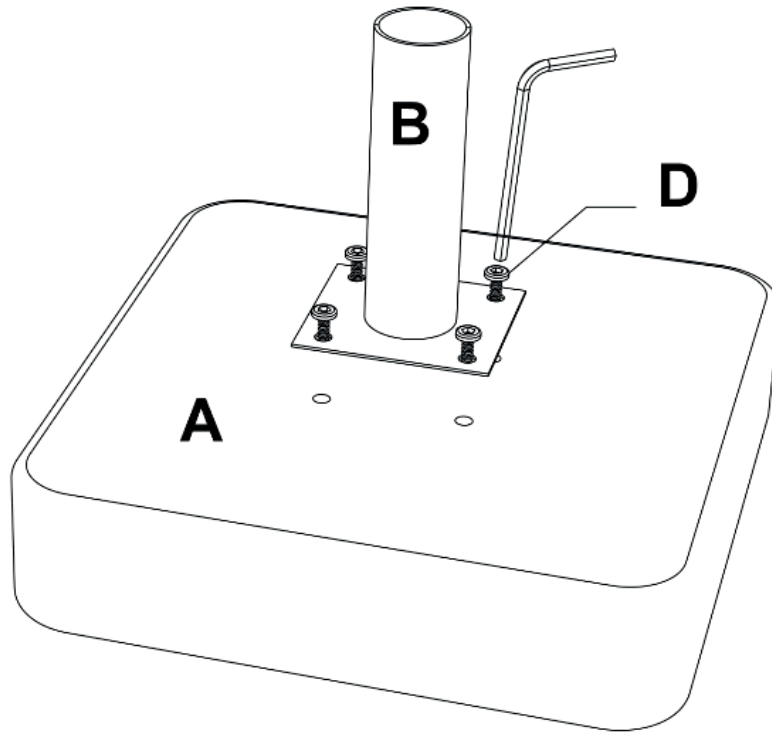

atmosphera®
Créateur d'intérieur

STELAN

REPOSE PIEDS | FOOTREST | REPOUSA-PÉS | REPOSAPIÉS | FUSSTÜTZE
VOETSTEUN | POGGIAPIEDI | PODNÓŽEK

REF : 207375D

x1

			 6*20mm				
A	x1	B	x1	C	x1	D	x4
							

1

2