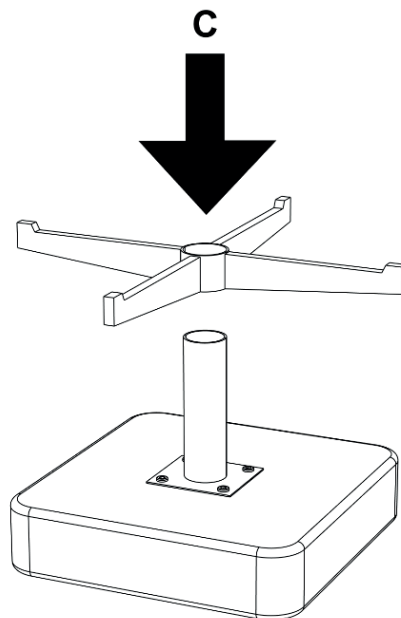

atmosphera®
Créateur d'intérieur

STELAN

REPOSE PIEDS | FOOTREST | REPOUSA-PÉS | REPOSAPIÉS | FUSSTÜTZE
VOETSTEUN | POGGIAPIEDI | PODNÓŽEK

REF : 207375D

x1

			 6*20mm				
A	x1	B	x1	C	x1	D	x4
							

1

2