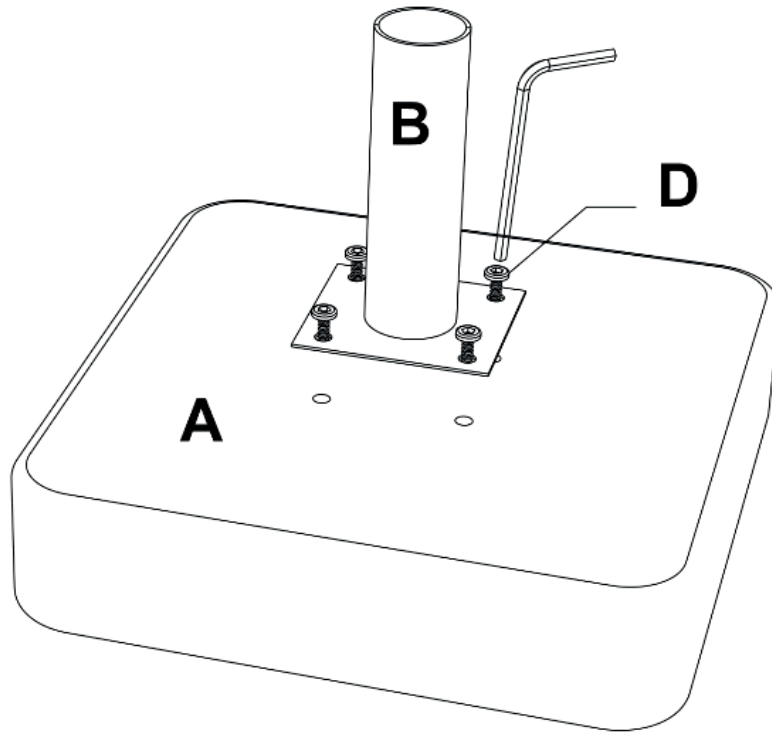

atmosphera®
Créateur d'intérieur

STELAN

REPOSE PIEDS | FOOTREST | REPOUSA-PÉS | REPOSAPIÉS | FUSSTÜTZE
VOETSTEUN | POGGIAPIEDI | PODNÓŽEK

REF : 207375C

x1

			 6*20mm				
A	x1	B	x1	C	x1	D	x4
							

1

2