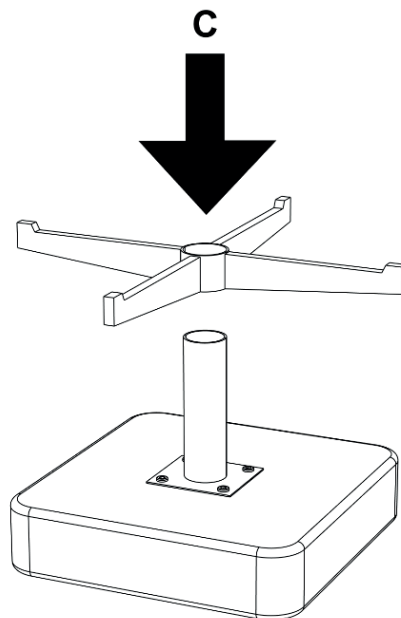

atmosphera®
Créateur d'intérieur

STELAN

REPOSE PIEDS | FOOTREST | REPOUSA-PÉS | REPOSAPIÉS | FUSSTÜTZE
VOETSTEUN | POGGIAPIEDI | PODNÓŽEK

REF : 207375C

x1

			 6*20mm				
A	x1	B	x1	C	x1	D	x4
							

1

2