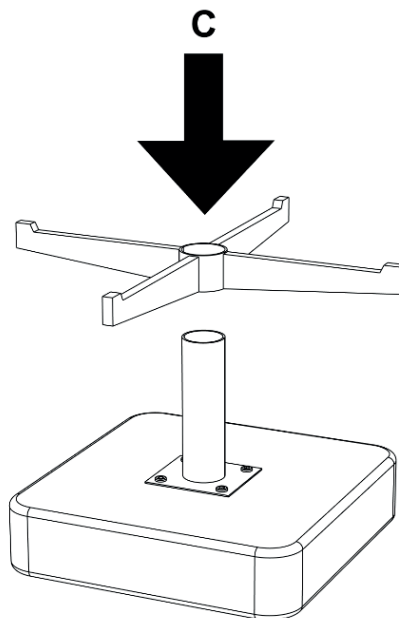

atmosphera®
Créateur d'intérieur

STELAN

REPOSE PIEDS | FOOTREST | REPOUSA-PÉS | REPOSAPIÉS | FUSSTÜTZE |
VOETSTEUN | POGGIPIEDI | PODNÓŽEK

REF : 207375A

			 6*20mm				
A	x1	B	x1	C	x1	D	x4
							

1

2

FR