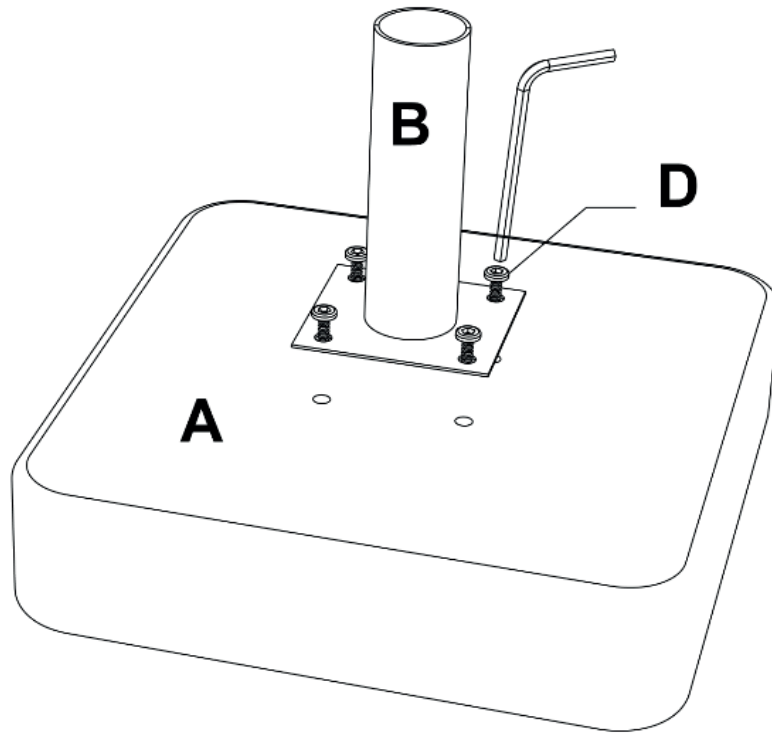

atmosphera®
Créateur d'intérieur

STELAN

REPOSE PIEDS | FOOTREST | REPOUSA-PÉS | REPOSAPIÉS | FUSSTÜTZE |
VOETSTEUN | POGGIPIEDI | PODNÓŽEK

REF : 207375A

			 6*20mm				
A	x1	B	x1	C	x1	D	x4
							

1

2

FR