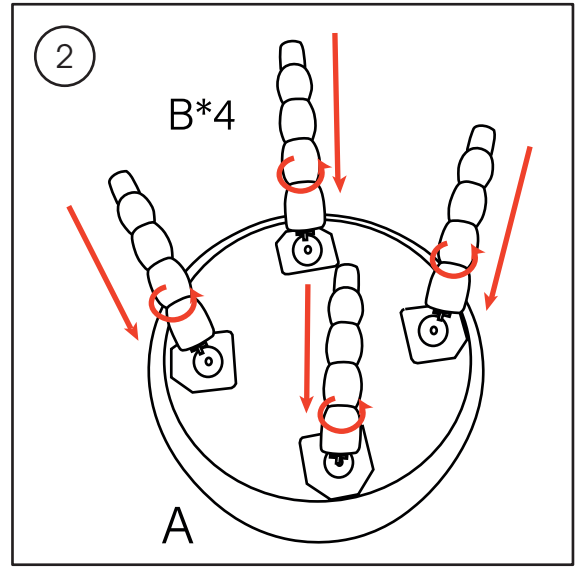

# SPOLO

**TABOURET D'APPOINT | OCCASIONAL STOOL | BANCO DE APOIO | TABURETE AUXILIAR |  
HOCKER | GELEGENHEIDSKRUK | SGABELLO DI SOSTEGNO | DODATKOWY TABOURET**

**REF : 207372C**

FR  
Donnez ou recyclez vos meubles.