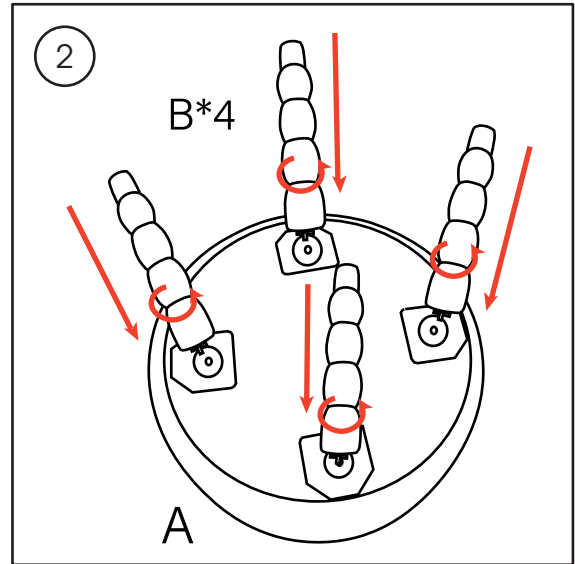

FR
Donnez ou recyclez
vos meubles.