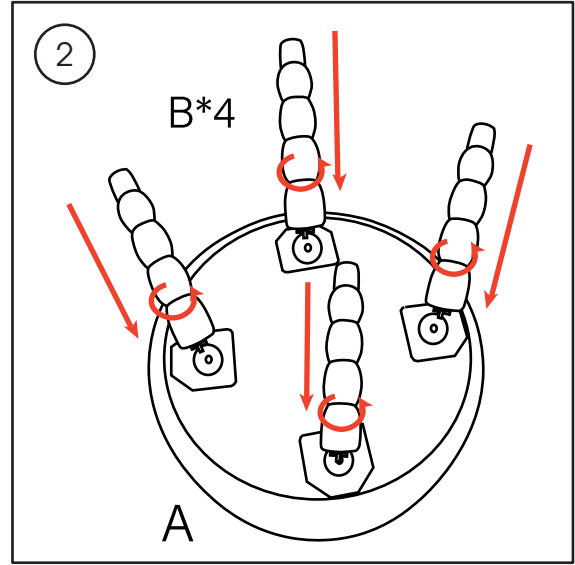

atmosfera®
Créateur d'intérieur

SPOLO

**TABOURET D'APPOINT | OCCASIONAL STOOL | BANCO DE APOIO | TABURETE AUXILIAR |
HOCKER | GELEGENHEIDSKRUK | SGABELLO DI SOSTEGNO | DODATKOWY TABOURET**

REF : 207372A

FR
Donnez ou recyclez
vos meubles.