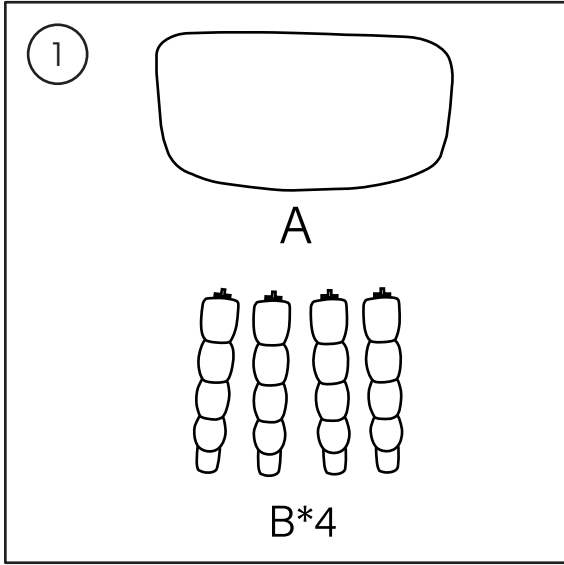

atmosfera®
Créateur d'intérieur

SPOLO

**TABOURET D'APPOINT | OCCASIONAL STOOL | BANCO DE APOIO | TABURETE AUXILIAR |
HOCKER | GELEGENHEIDSKRUK | SGABELLO DI SOSTEGNO | DODATKOWY TABOURET**

REF : 207372A

FR
Donnez ou recyclez
vos meubles.