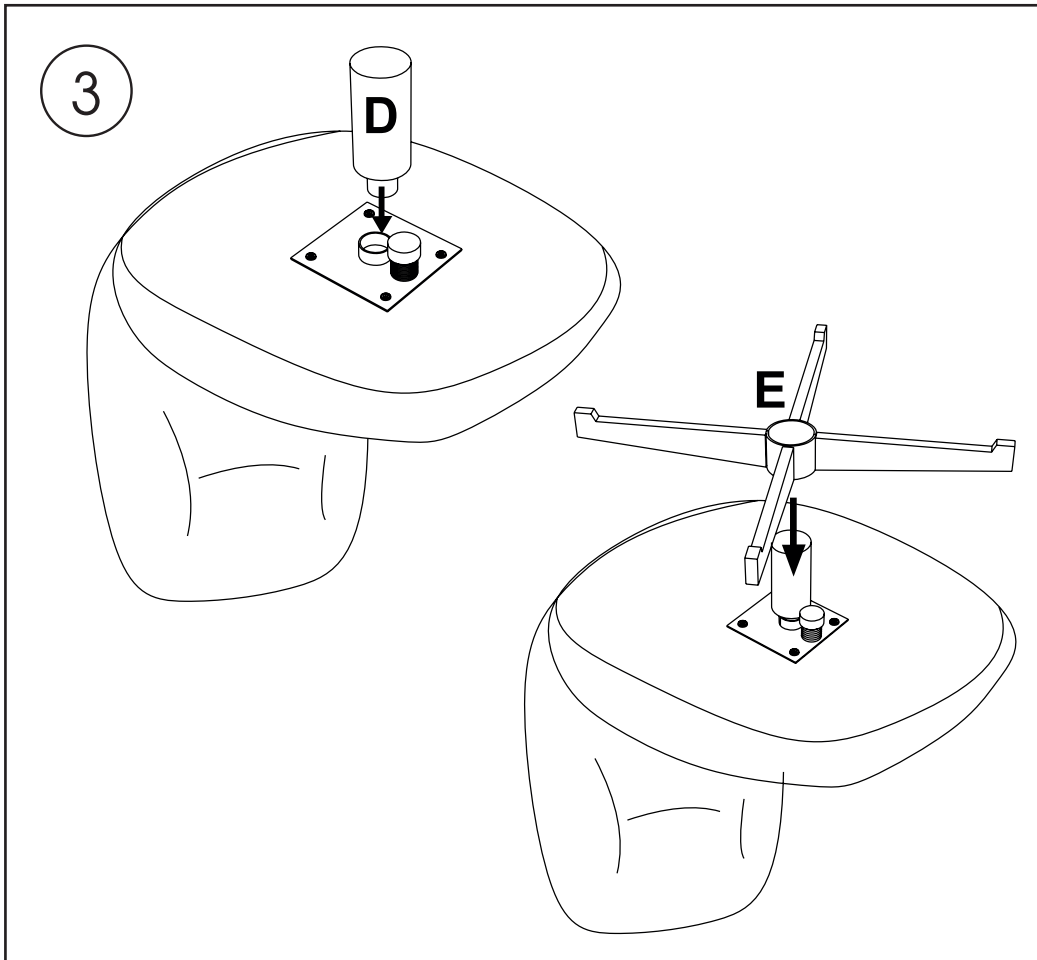

atmosfera®
Créateur d'intérieur

STELAN

FAUTEUIL | ARMCHAIR | CADEIRA | SILLA | SESSEL |
LEUNSTOEL | POLTRONA | FOTEL

REF : 207366A

x1

							
A	x1	B	x1	C	x1	D	x1
	 6*20mm	 6*40mm					
E	x1	G	x4	F	x2	H	x4

FR
Donnez ou recyclez vos meubles.