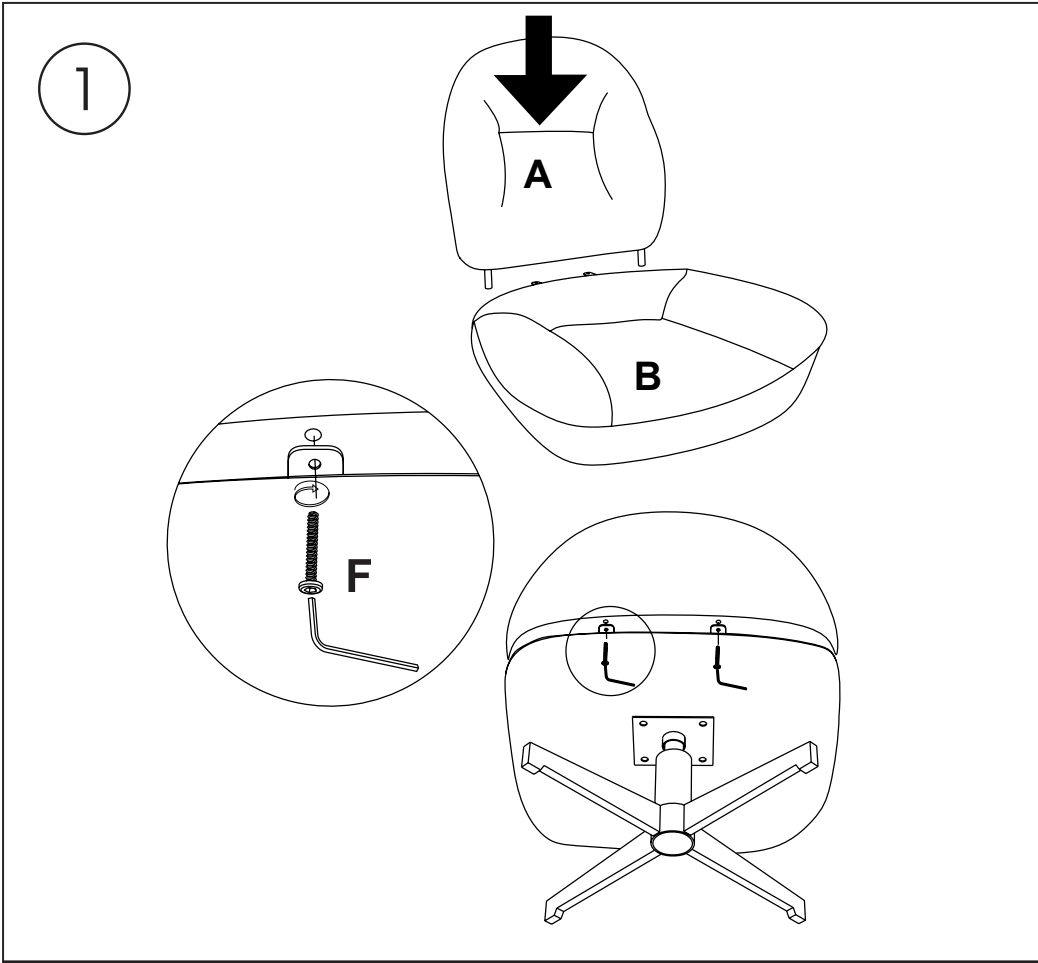

atmosfera®
Créateur d'intérieur

STELAN

FAUTEUIL | ARMCHAIR | CADEIRA | SILLA | SESSEL |
LEUNSTOEL | POLTRONA | FOTEL

REF : 207366A

x1

							
A	x1	B	x1	C	x1	D	x1
	 6*20mm	 6*40mm					
E	x1	G	x4	F	x2	H	x4

FR
Donnez ou recyclez vos meubles.