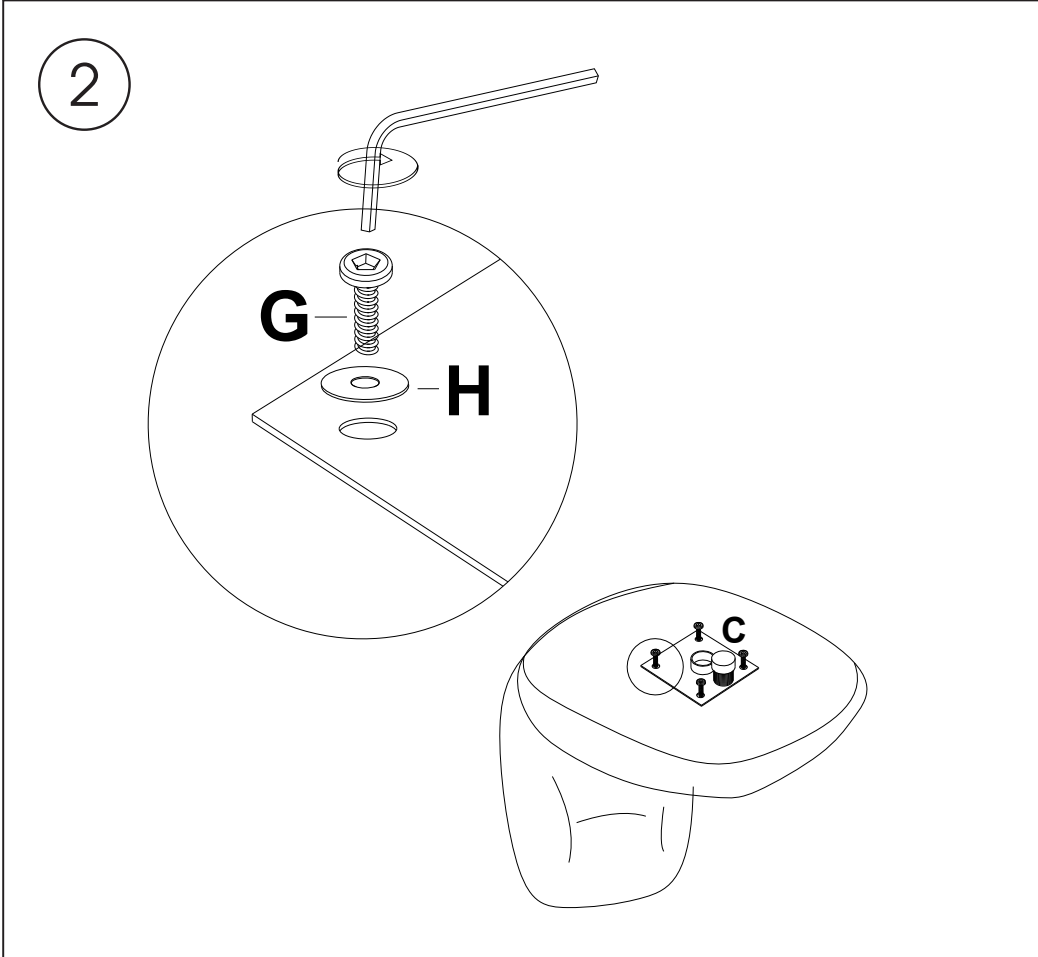

atmosfera®
Créateur d'intérieur

STELAN

FAUTEUIL | ARMCHAIR | CADEIRA | SILLA | SESSEL |
LEUNSTOEL | POLTRONA | FOTEL

REF : 207366A

x1

							
A	x1	B	x1	C	x1	D	x1
	 6*20mm	 6*40mm					
E	x1	G	x4	F	x2	H	x4

FR
Donnez ou recyclez vos meubles.