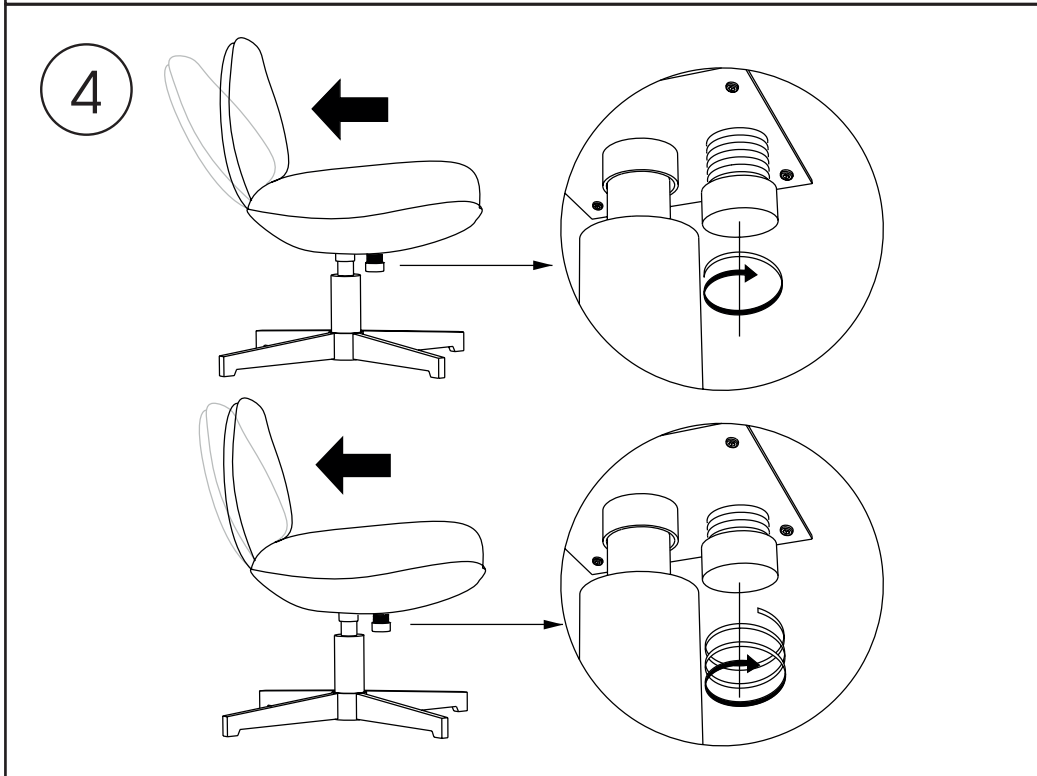

atmosfera®
Créateur d'intérieur

STELAN

FAUTEUIL | ARMCHAIR | CADEIRA | SILLA | SESSEL |
LEUNSTOEL | POLTRONA | FOTEL

REF : 207366A

x1

							
A	x1	B	x1	C	x1	D	x1
	 6*20mm	 6*40mm					
E	x1	G	x4	F	x2	H	x4

FR
Donnez ou recyclez vos meubles.