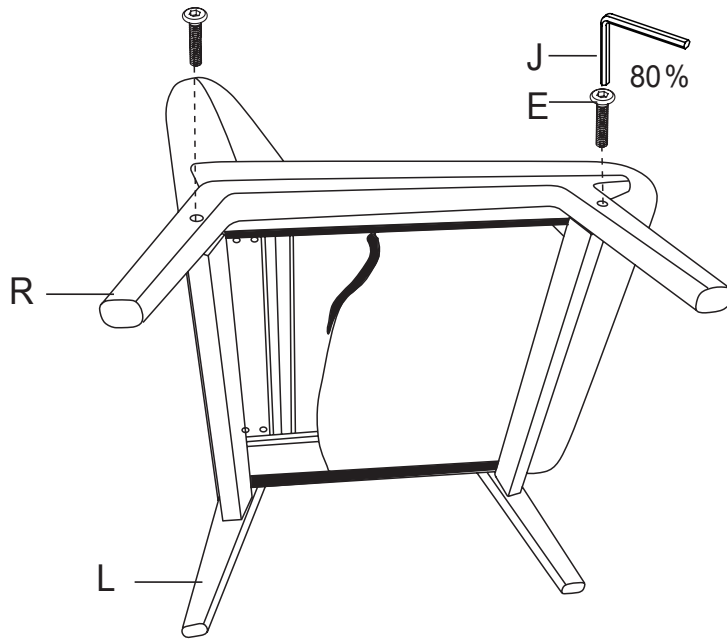

5

6

FR
Donnez ou recyclez vos meubles.
Association ou Magasin ou Déchèterie

<https://quefairedemesdechets.fr>