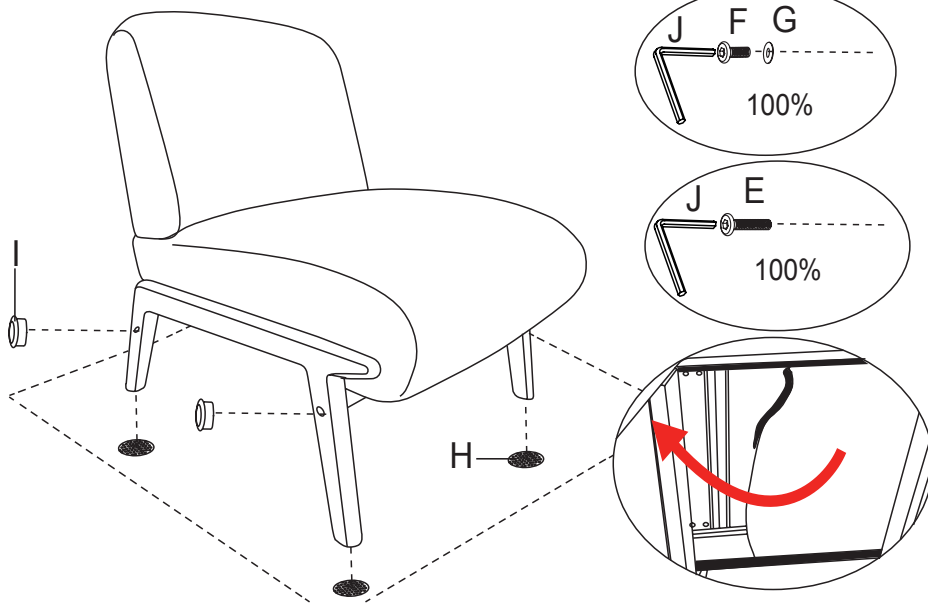

5

6

FR
Donnez ou recyclez vos meubles.
Association ou Magasin ou Déchèterie

<https://quefairedemesdechets.fr>