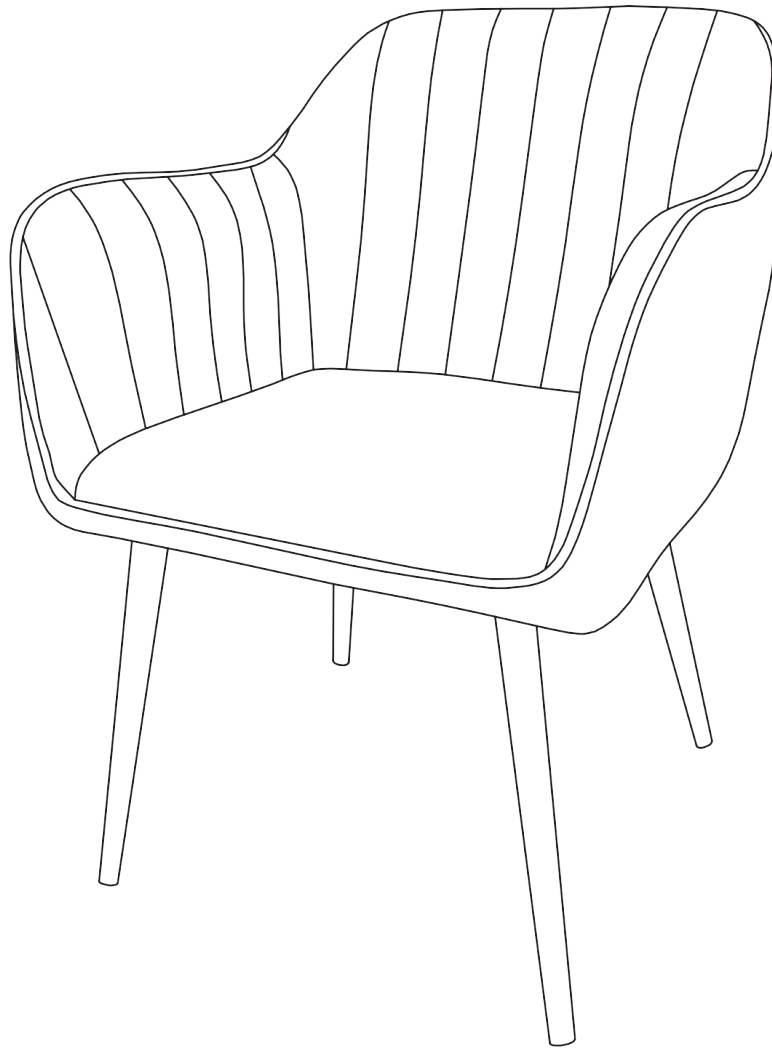

3

FR
**Donnez ou recyclez
vos meubles.**

ou

ou

<https://quefairedemesdechets.fr>