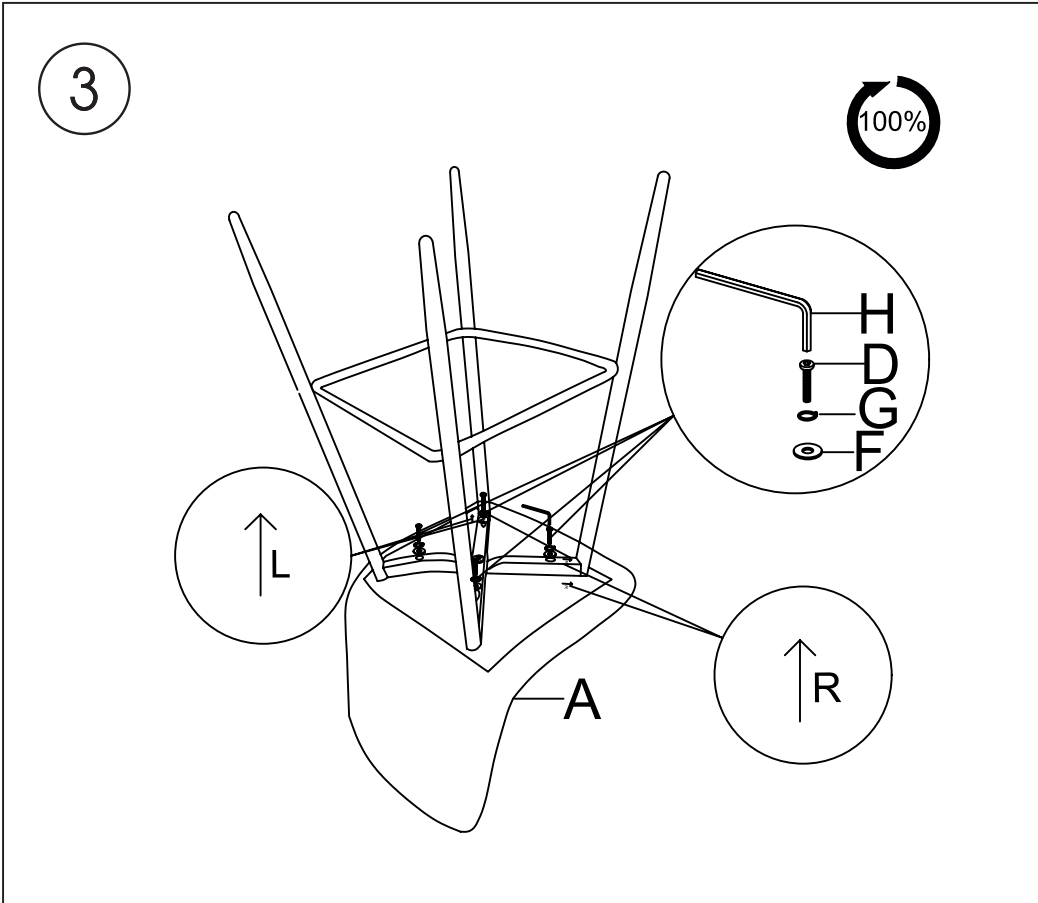

FR
Donnez ou recyclez vos meubles.

ou

ou

Association Magasin Déchèterie

<https://quefairedemesdechets.fr>