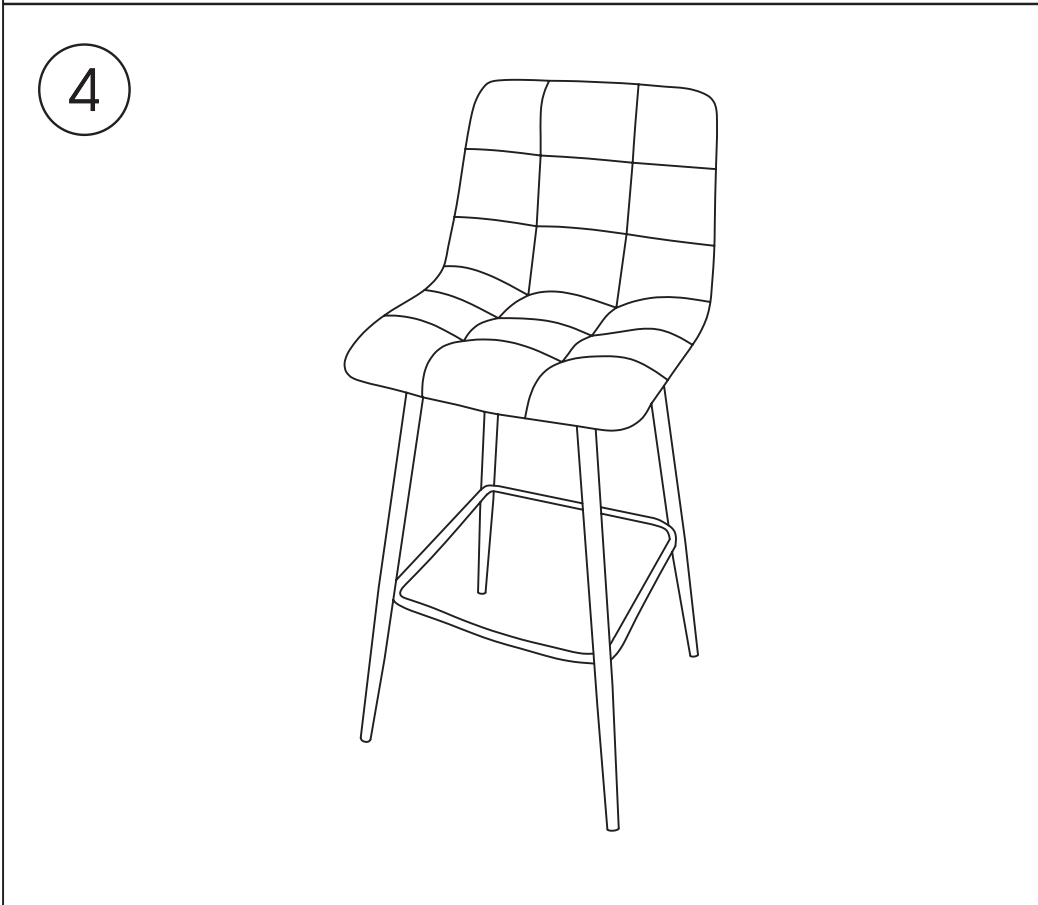

FR
Donnez ou recyclez vos meubles.

ou

ou

Association Magasin Déchèterie

<https://quefairedemesdechets.fr>