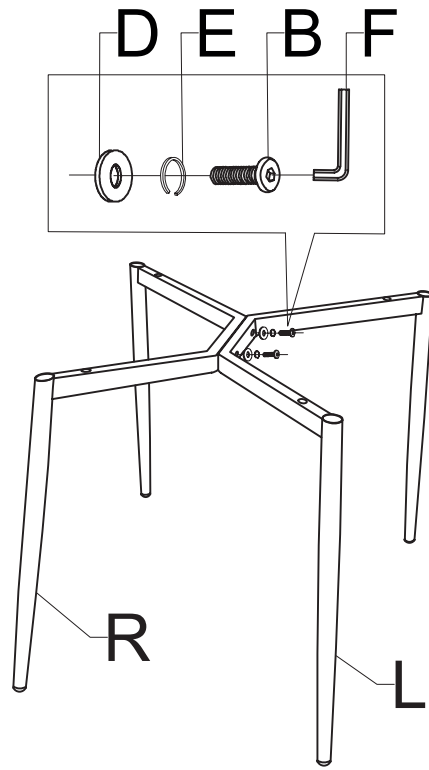

atmosphera®
Créateur d'intérieur

SELISO

CHAISE | CHAIR | CADEIRA | SILA | STUHL | STOEL | SEDIA | KRZESŁO

REF : 207307A

ATMOSPHERA
CRÉATEUR D'INTÉRIEUR®
JJA - 4 rue de Montservon
95500 GONESSE - FRANCE

RETROUVEZ-NOUS SUR
atmosphera.com
créateur d'intérieur

		 M6 x 25mm		 M6 x 40mm		 M6 x 16 x 1,5	
A	x1	B	x2	C	x4	D	x6
							
E	x2	F	x1	R	x1	L	x1

1

2

3

FR
Donnez ou recyclez vos meubles.

Association  ou  Magasin ou  Déchèterie

<https://quefairedemesdechets.fr>