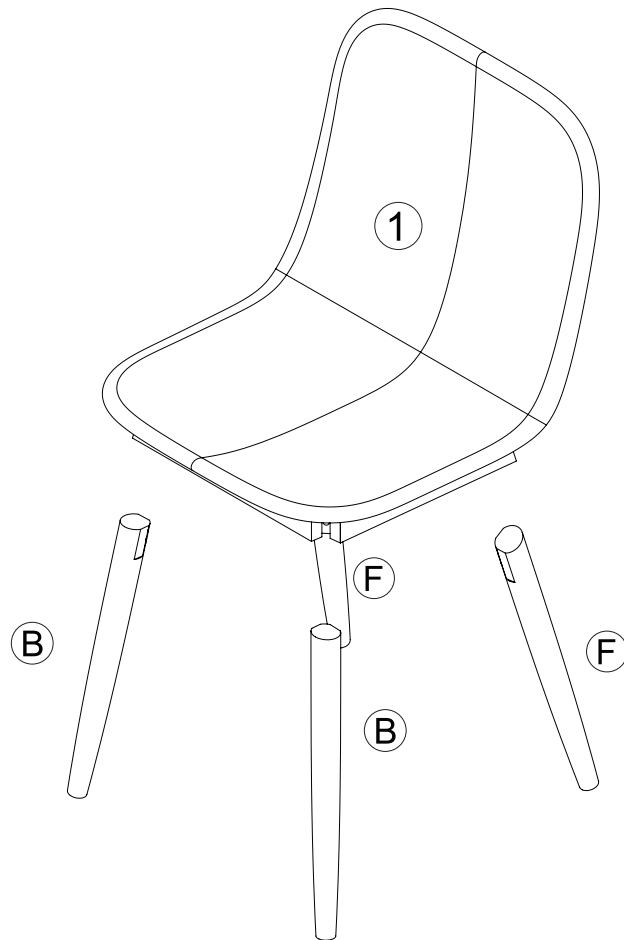

atmosphera®
Créateur d'intérieur

AYATI

CHAISE | CHAIR | CADEIRA | SILA | STUHL | STOEL | SEDIA | KRZESŁO

REF : 207305MOD

 M6 x60 mm	 ø6 x16 mm	 ø6 x10 mm	
Ax 8	Cx 8	Dx 8	Ex 1

1

2

FR
Donnez ou recyclez vos meubles.