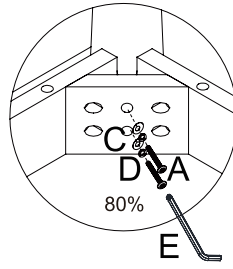

atmosphera®
Créateur d'intérieur

AYATI

CHAISE | CHAIR | CADEIRA | SILA | STUHL | STOEL | SEDIA | KRZESŁO

REF : 207305MOD

 M6 x60 mm	 ø6 x16 mm	 ø6 x10 mm	
Ax 8	Cx 8	Dx 8	Ex 1

1

2

FR
Donnez ou recyclez vos meubles.