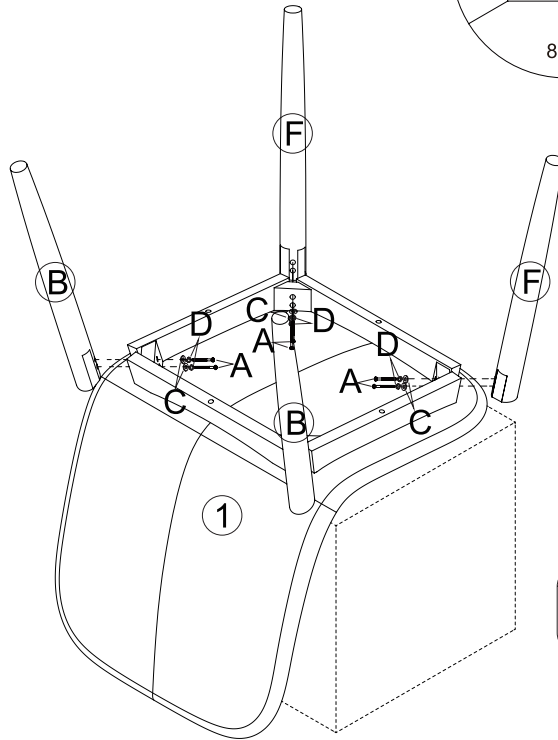

atmosphera®
Créateur d'intérieur

AYATI

CHAISE | CHAIR | CADEIRA | SILA | STUHL | STOEL | SEDIA | KRZESŁO

REF : 207305MOD

 M6 x60 mm	 ø6 x16 mm	 ø6 x10 mm	
Ax 8	Cx 8	Dx 8	Ex 1

1

2

FR
Donnez ou recyclez vos meubles.