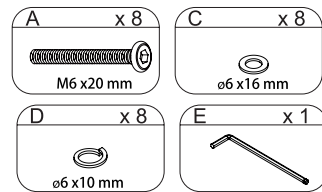

atmosphera®
Créateur d'intérieur

AYATI

CHAISE | CHAIR | CADEIRA | SILA | STUHL | STOEL | SEDIA | KRZESŁO

REF : 207305MOD

 M6 x60 mm	 ø6 x16 mm	 ø6 x10 mm	
Ax 8	Cx 8	Dx 8	Ex 1

1

2

FR
Donnez ou recyclez vos meubles.