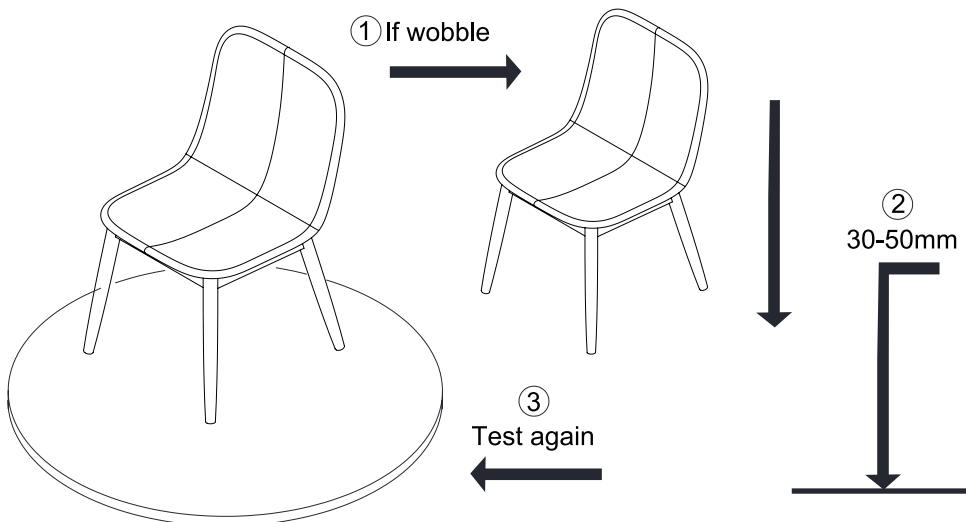

atmosphera®
Créateur d'intérieur

AYATI

CHAISE | CHAIR | CADEIRA | SILA | STUHL | STOEL | SEDIA | KRZESŁO

REF : 207305MOD

 M6 x60 mm	 ø6 x16 mm	 ø6 x10 mm	
Ax 8	Cx 8	Dx 8	Ex 1

1

2

FR
Donnez ou recyclez vos meubles.