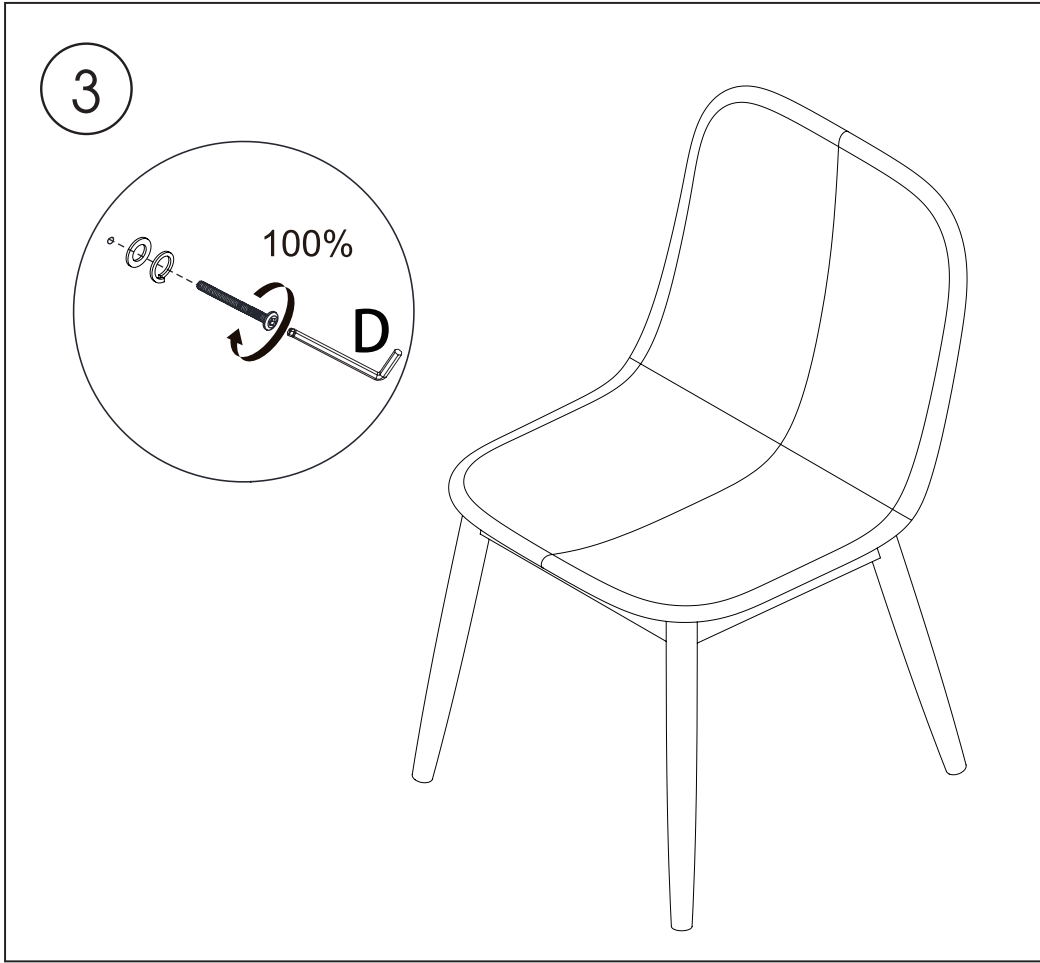

atmosphera®
Créateur d'intérieur

AYATI

CHAISE | CHAIR | CADEIRA | SILA | STUHL | STOEL | SEDIA | KRZESŁO

REF : 207305MOD

 M6 x60 mm	 ø6 x16 mm	 ø6 x10 mm	
Ax 8	Cx 8	Dx 8	Ex 1

1

2

FR
Donnez ou recyclez vos meubles.