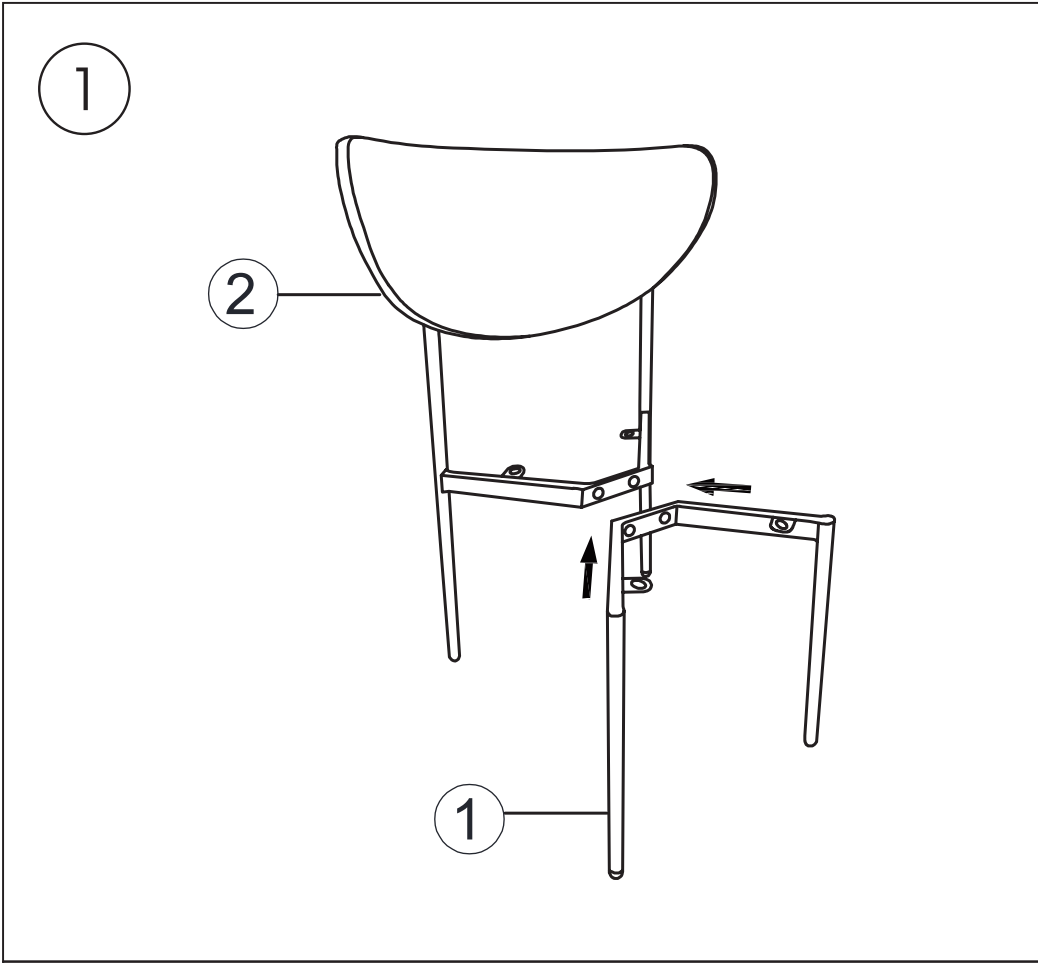

atmosphera®
Créateur d'intérieur

JAIISA

CHAISE | CHAIR | CADEIRA | SILA | STUHL | STOEL | SEDIA | KRZESŁO

REF : 207303MOD

ATMOSPHERA
CRÉATEUR D'INTÉRIEUR®
JJA - 4 rue de Montservon
95500 GONESSE - FRANCE

RETROUVEZ-NOUS SUR
atmosphera.com
créateur d'intérieur

 M8 x15mm		 M6 x20mm					
A	x2	B	x4	C	x1	D	x4
							
E	x4	F	x2	G	x1		

<https://quefairedemesdechets.fr>