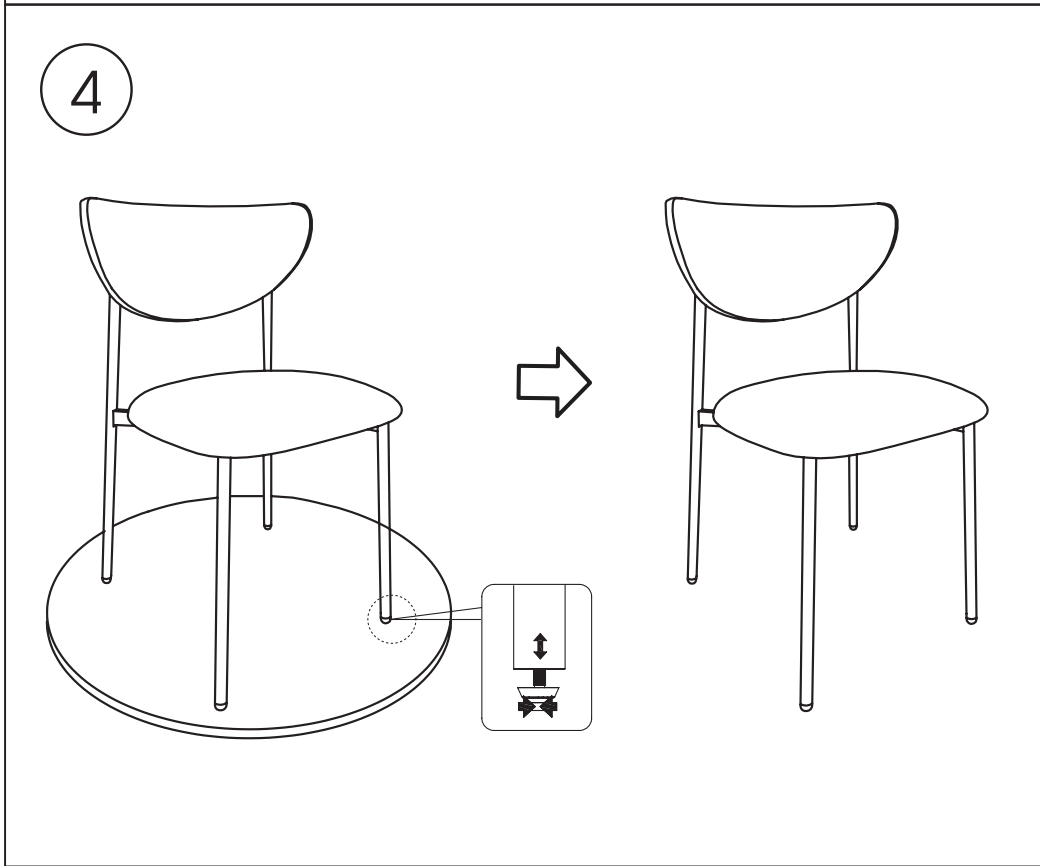

<https://quefairedemesdechets.fr>