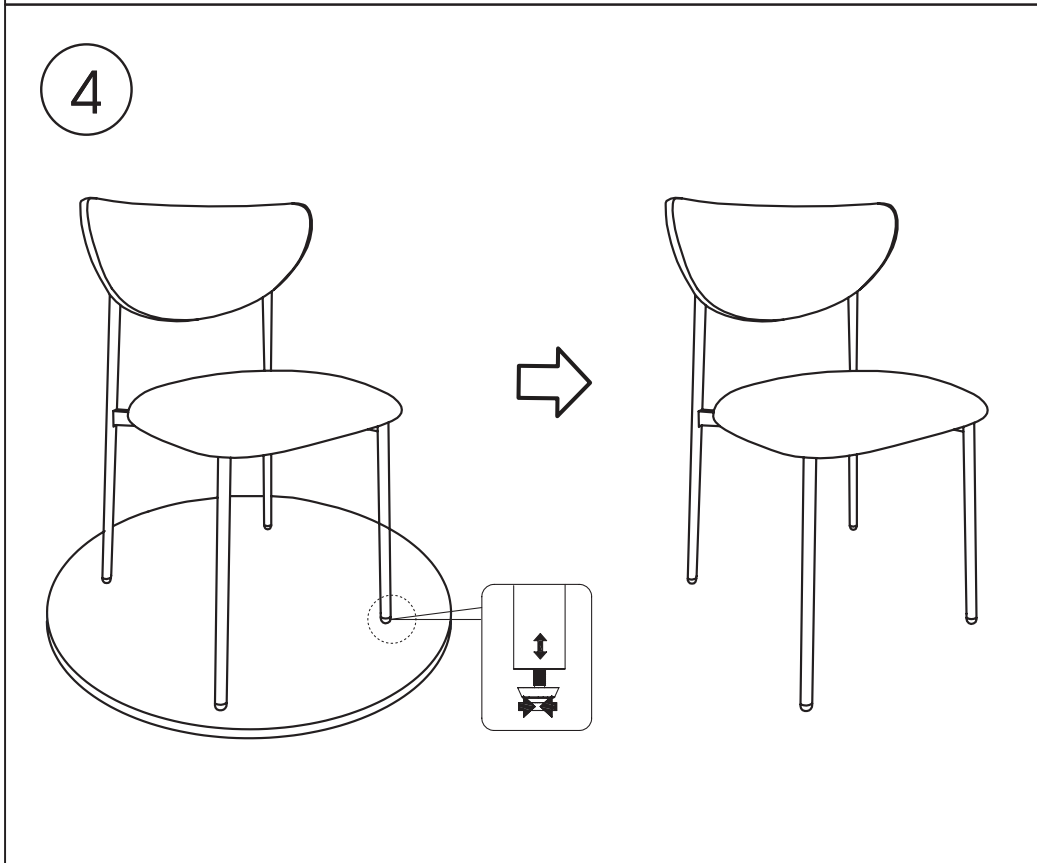

<https://quefairedemesdechets.fr>