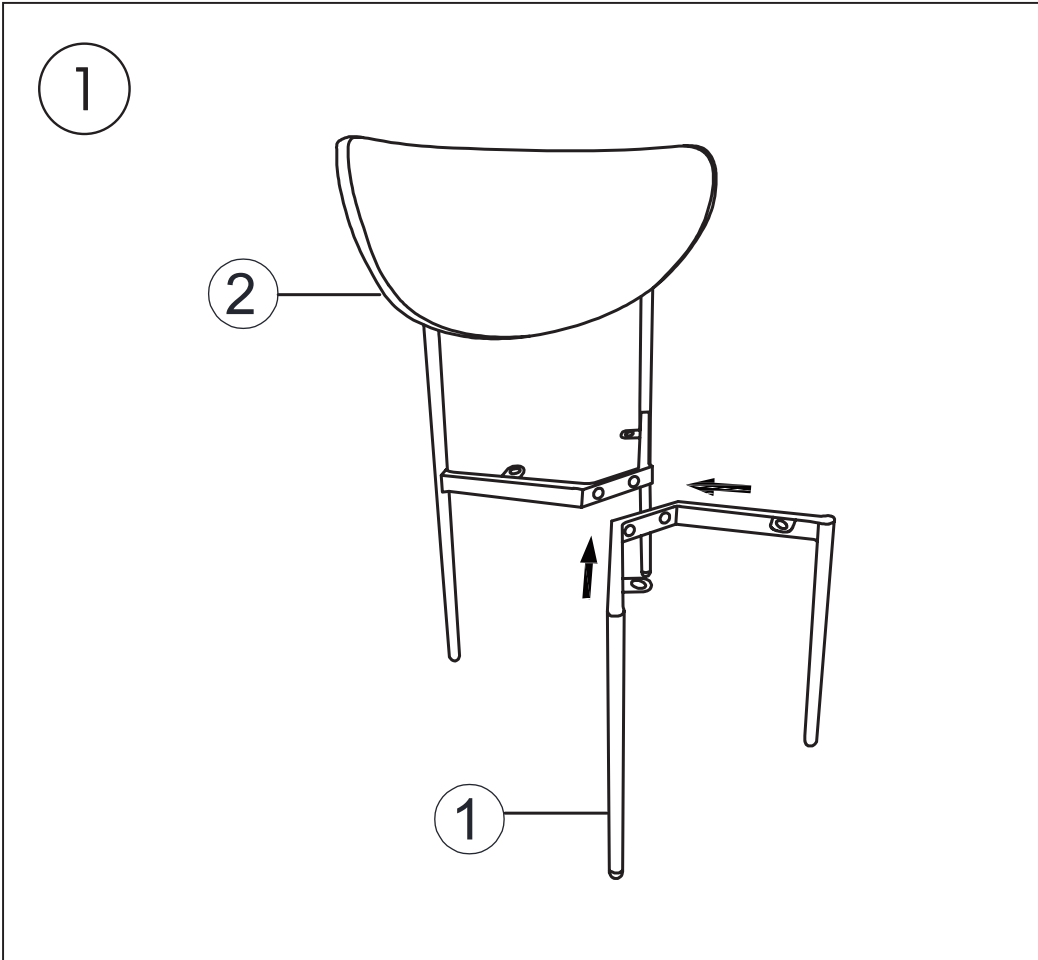

atmosphera®
Créateur d'intérieur

JAIISA

CHAISE | CHAIR | CADEIRA | SILA | STUHL | STOEL | SEDIA | KRZESŁO

REF : 207303A

ATMOSPHERA
CRÉATEUR D'INTÉRIEUR®
JJA - 4 rue de Montservon
95500 GONESSE - FRANCE

RETROUVEZ-NOUS SUR
atmosphera.com
créateur d'intérieur

 M8 x15mm		 M6 x20mm					
A	x2	B	x4	C	x1	D	x4
							
E	x4	F	x2	G	x1		

<https://quefairedemesdechets.fr>