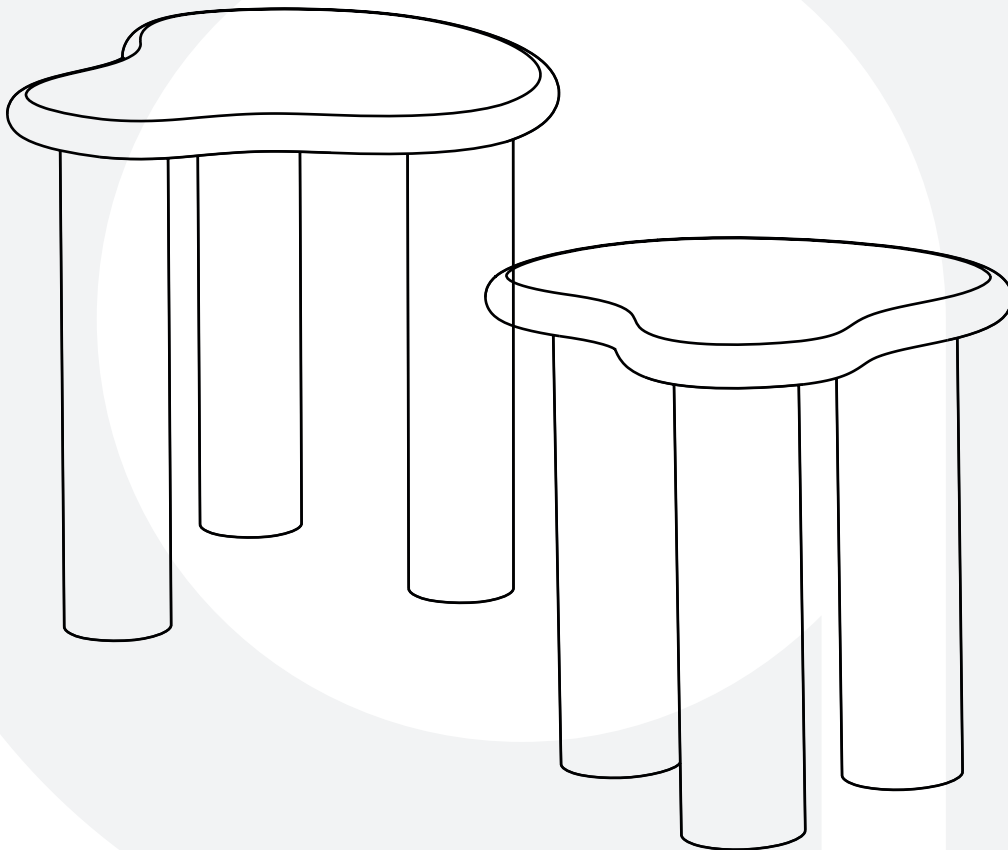

## OLAO

**TABLE À CAFÉ | SIDE TABLE | MESA DE APOIO | MESA AUXILIAR**  
SEITENTISCH | BIJZETTAFEL | TAVOLO | STOLIK

---

**REF : 206090**

---

 <p>AX1</p>	 <p>BX1</p>	 <p>CX3</p>	 <p>DX3</p>
--	--	---	--

1

2