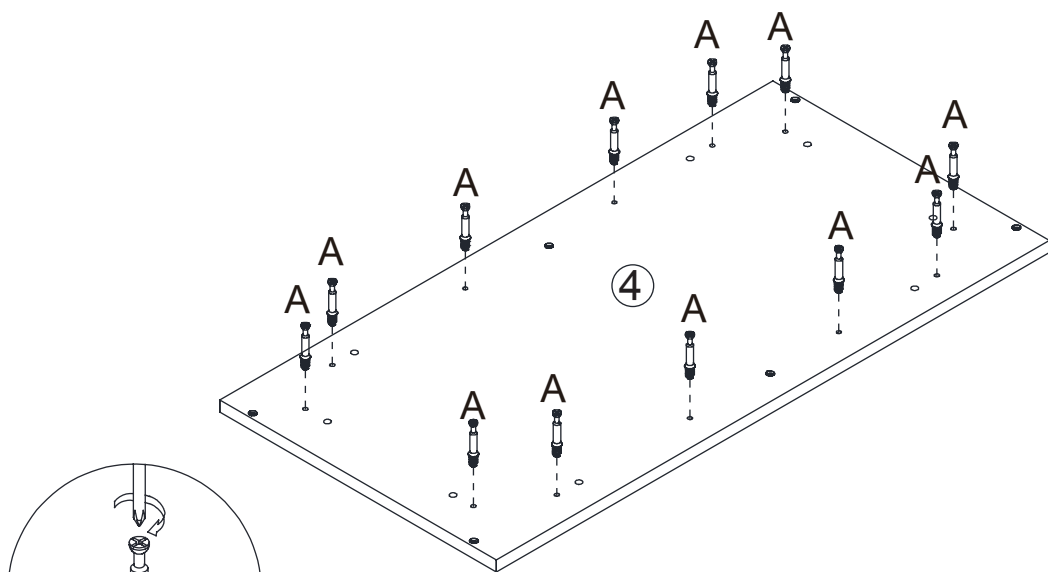

atmosphera®
Créateur d'intérieur

LEE

BUFFET | SIDEBORD | APARADOR | APARADOR
BUFFETSCHRANK | DRESSOIR | CREDENZA | SZAFKA BUFETOWA

REF : 206085

A x38  Ø6x35mm	B x38  Ø15x15mm	C x24  Ø8X30mm	D x6  Ø7x40mm	E x2  Ø8X40mm	F x4  Ø4x25mm	G x1 
H x8  Ø3x16mm	I x8 	J x4 	K x24  Ø4x14mm	L x2 	M x2  Ø4x12mm	Nx 4 
O x2  Ø4x35mm						

Step 1

Step 2

Step 3

A	x4
	
Ø6x35mm	

Step 4

B	x4
	
Ø15X9mm	

E	x2
	
Ø8X40mm	

Step 5

O	x2
Ø4x35mm	

Step 6

B	x4
Ø15X9mm	

C	x2
Ø8X30mm	

Step 7

B	x4	C	x2
			
Ø15X9mm		Ø8X30mm	

Step 8

Step 9

Step 10

Step 11

N	x4	B	x8
			
		Ø15X9mm	

Step 12

B	x12	C	x8
			
Ø15X9mm		Ø8X30mm	

Step 13

Step 14

Step 15