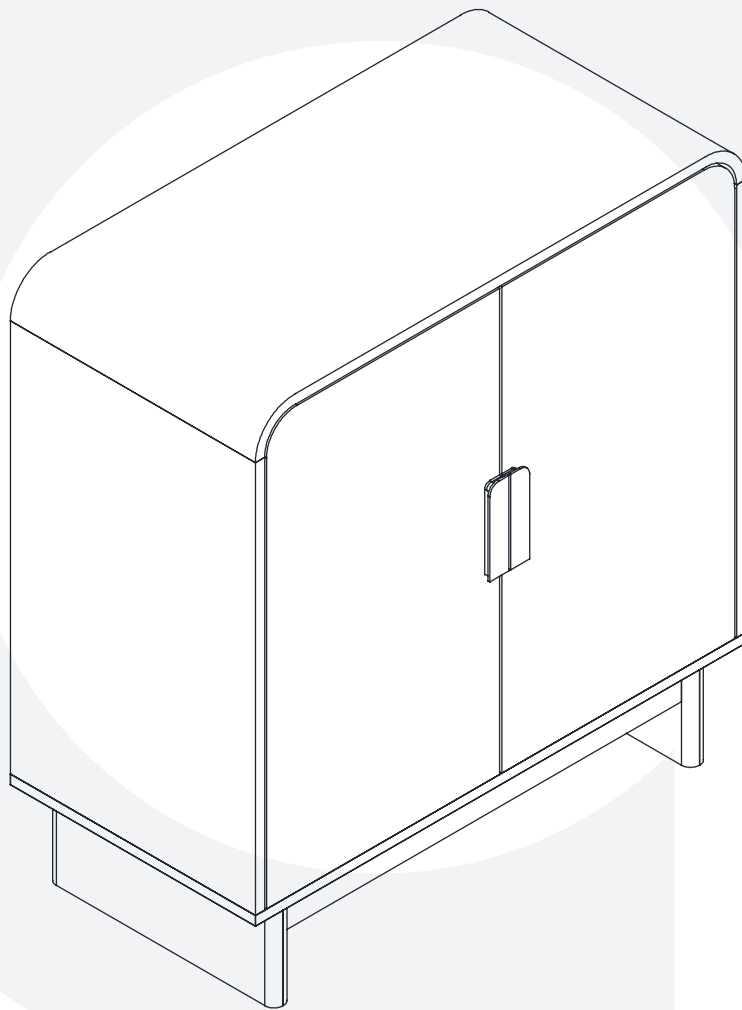

atmosphera®
Créateur d'intérieur

LEE

BUFFET | SIDEBORD | APARADOR | APARADOR
BUFFETSCHRANK | DRESSOIR | CREDENZA | SZAFKA BUFETOWA

REF : 206085

A x38  Ø6x35mm	B x38  Ø15x15mm	C x24  Ø8X30mm	D x6  Ø7x40mm	E x2  Ø8X40mm	F x4  Ø4x25mm	G x1 
H x8  Ø3x16mm	I x8 	J x4 	K x24  Ø4x14mm	L x2 	M x2  Ø4x12mm	Nx 4 
O x2  Ø4x35mm						

Step 1

Step 2

Step 3

A	x4
	
Ø6x35mm	

Step 4

B	x4
	
Ø15X9mm	

E	x2
	
Ø8X40mm	

Step 5

O	x2
Ø4x35mm	

Step 6

B	x4
Ø15X9mm	

C	x2
Ø8X30mm	

Step 7

B	x4	C	x2
			
Ø15X9mm		Ø8X30mm	

Step 8

Step 9