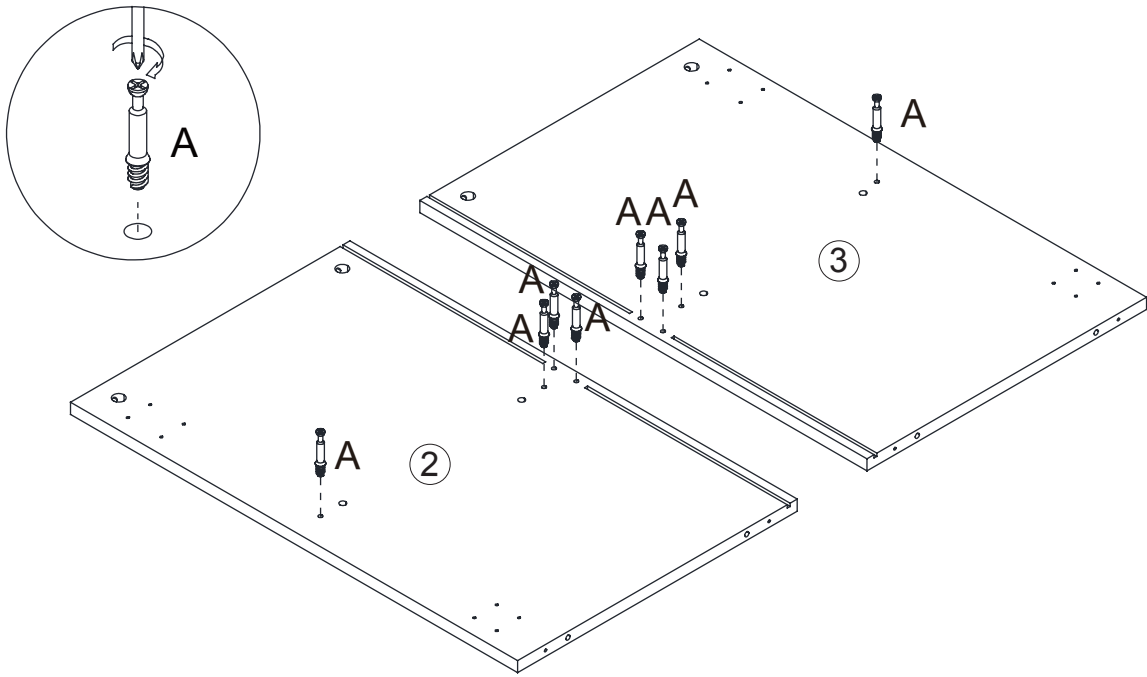

atmosphera®
Créateur d'intérieur

LEE

BUFFET | SIDEBORD | APARADOR | APARADOR
BUFFETSCHRANK | DRESSOIR | CREDENZA | SZAFKA BUFETOWA

REF : 206085

A x38  Ø6x35mm	B x38  Ø15x15mm	C x24  Ø8X30mm	D x6  Ø7x40mm	E x2  Ø8X40mm	F x4  Ø4x25mm	G x1 
H x8  Ø3x16mm	I x8 	J x4 	K x24  Ø4x14mm	L x2 	M x2  Ø4x12mm	Nx 4 
O x2  Ø4x35mm						

Step 1

Step 2

Step 3

A	x4
	
Ø6x35mm	

Step 4

B	x4
	
Ø15X9mm	

E	x2
	
Ø8X40mm	

Step 5

O	x2
Ø4x35mm	

Step 6

B	x4
Ø15X9mm	

C	x2
Ø8X30mm	

Step 7

B	x4	C	x2
			
Ø15X9mm		Ø8X30mm	

Step 8

Step 9

Step 10

Step 11

N	x4	B	x8
			
		Ø15X9mm	

Step 12

B	x12	C	x8
			
Ø15X9mm		Ø8X30mm	

Step 13

Step 14

Step 15