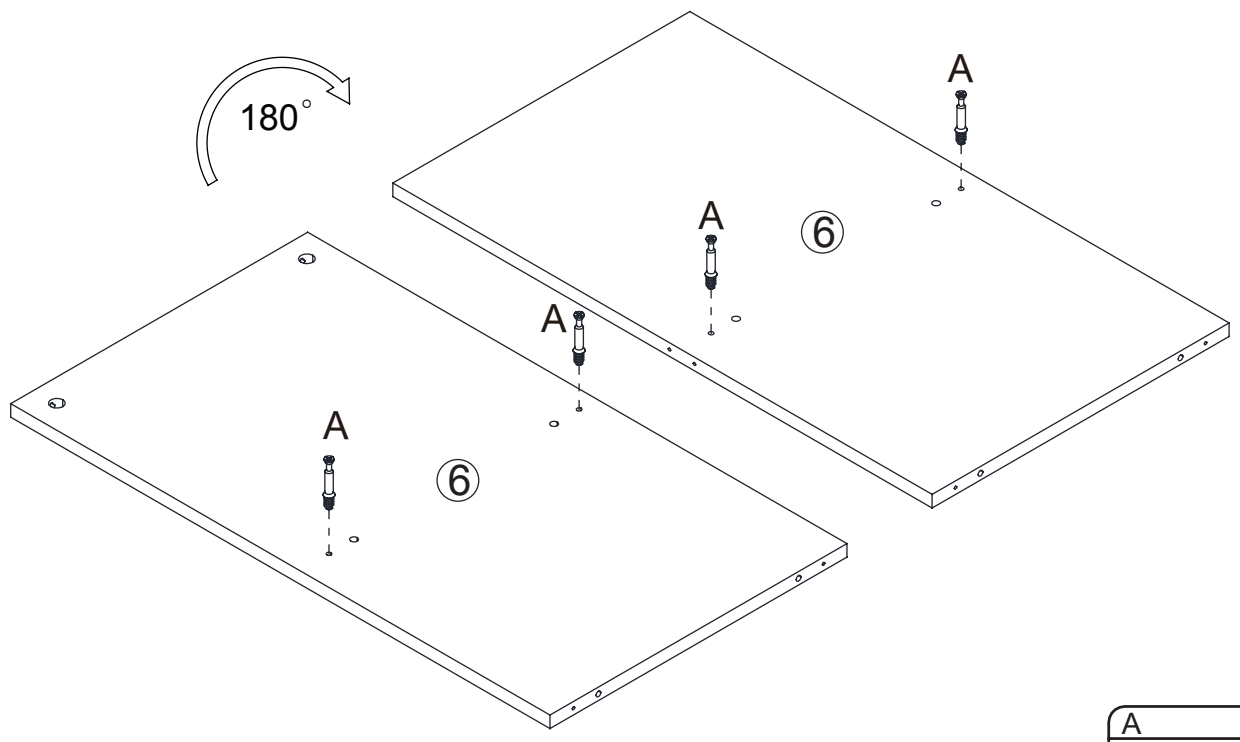

atmosphera®
Créateur d'intérieur

LEE

BUFFET | SIDEBORD | APARADOR | APARADOR
BUFFETSCHRANK | DRESSOIR | CREDENZA | SZAFKA BUFETOWA

REF : 206085

A x38  Ø6x35mm	B x38  Ø15x15mm	C x24  Ø8X30mm	D x6  Ø7x40mm	E x2  Ø8X40mm	F x4  Ø4x25mm	G x1 
H x8  Ø3x16mm	I x8 	J x4 	K x24  Ø4x14mm	L x2 	M x2  Ø4x12mm	Nx 4 
O x2  Ø4x35mm						

Step 1

Step 2

Step 3

A	x4
	
Ø6x35mm	

Step 4

B	x4
	
Ø15X9mm	

E	x2
	
Ø8X40mm	

Step 5

O	x2
Ø4x35mm	

Step 6

B	x4
Ø15X9mm	

C	x2
Ø8X30mm	

Step 7

B	x4	C	x2
			
Ø15X9mm		Ø8X30mm	

Step 8

Step 9

Step 10

Step 11

N	x4	B	x8
			
		Ø15X9mm	

Step 12

B	x12	C	x8
			
Ø15X9mm		Ø8X30mm	

Step 13

Step 14

Step 15