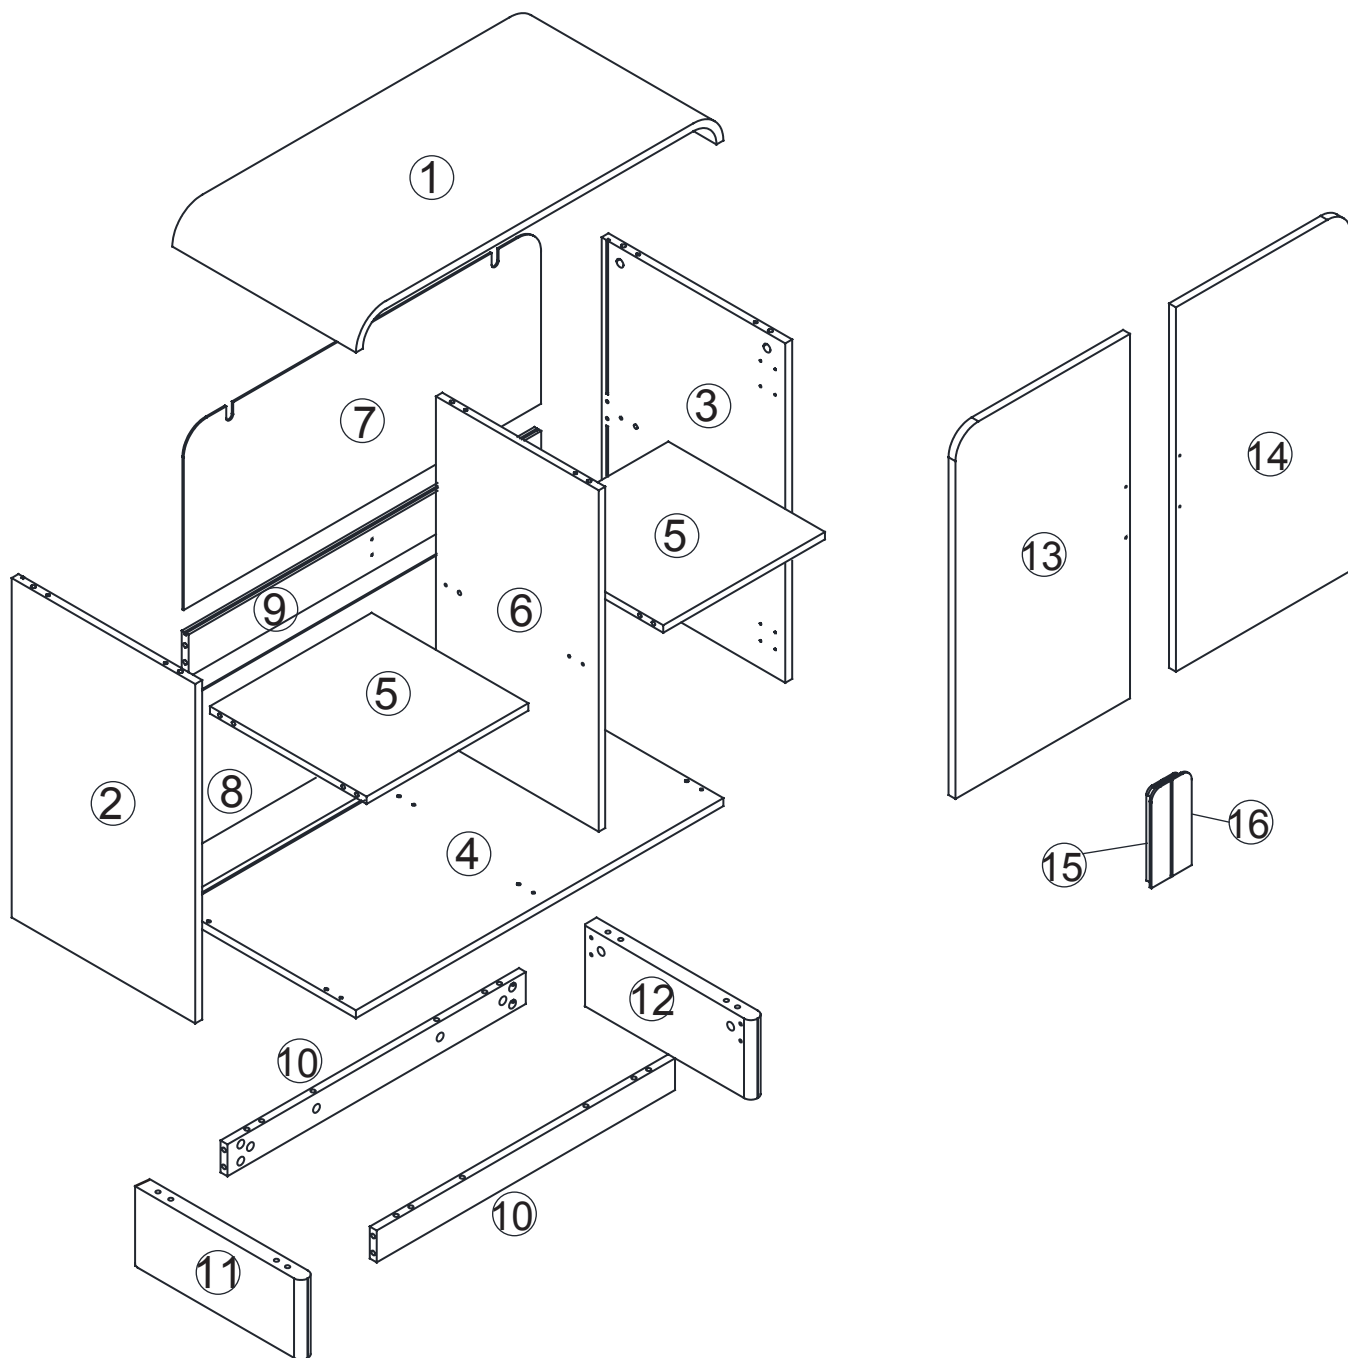

atmosphera®
Créateur d'intérieur

LEE

BUFFET | SIDEBORD | APARADOR | APARADOR
BUFFETSCHRANK | DRESSOIR | CREDENZA | SZAFKA BUFETOWA

REF : 206085

A x38  Ø6x35mm	B x38  Ø15x15mm	C x24  Ø8X30mm	D x6  Ø7x40mm	E x2  Ø8X40mm	F x4  Ø4x25mm	G x1 
H x8  Ø3x16mm	I x8 	J x4 	K x24  Ø4x14mm	L x2 	M x2  Ø4x12mm	Nx 4 
O x2  Ø4x35mm						

Step 1

Step 2

Step 3

A	x4
	
Ø6x35mm	

Step 4

B	x4
	
Ø15X9mm	

E	x2
	
Ø8X40mm	

Step 5

O	x2
Ø4x35mm	

Step 6

B	x4
Ø15X9mm	

C	x2
Ø8X30mm	

Step 7

B	x4	C	x2
			
Ø15X9mm		Ø8X30mm	

Step 8

Step 9

Step 10

Step 11

N	x4	B	x8
			
		Ø15X9mm	

Step 12

B	x12	C	x8
			
Ø15X9mm		Ø8X30mm	

Step 13

Step 14

Step 15