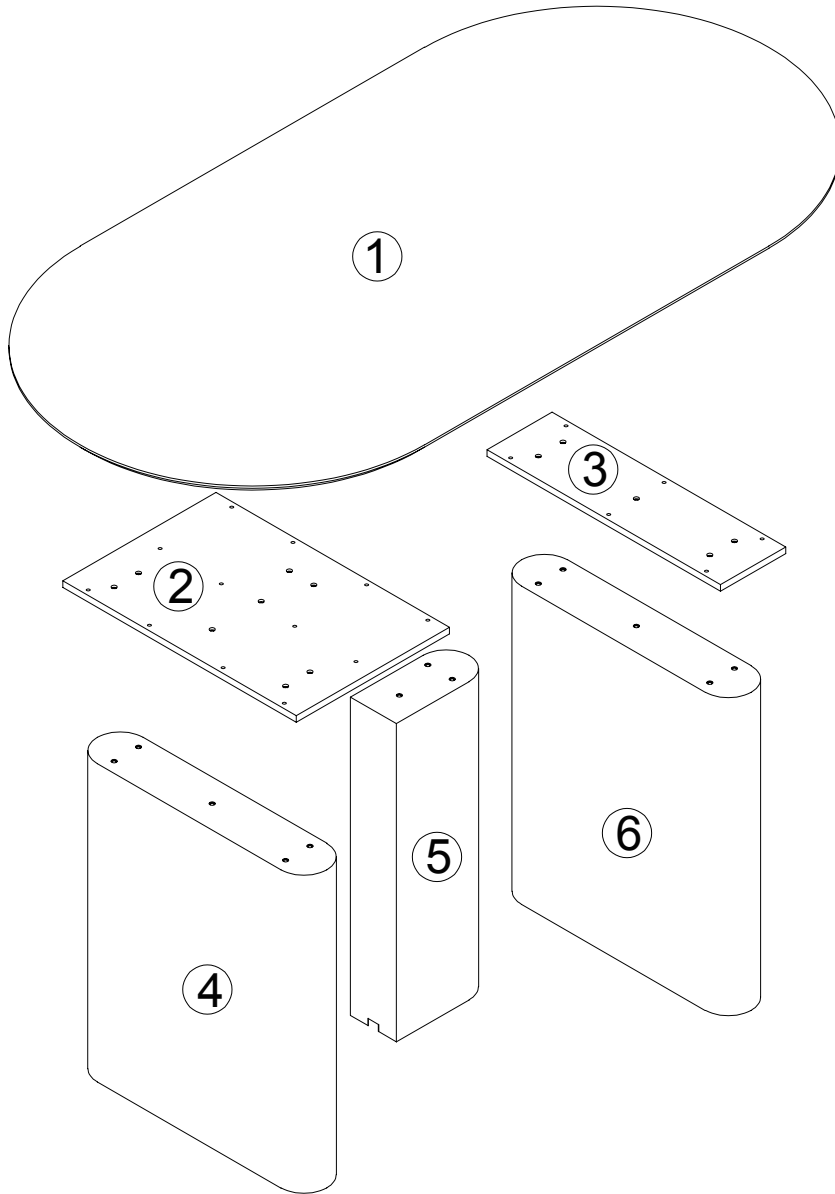

atmosphera®
Créateur d'intérieur

ANAYA

TABLE À DINER | DINING TABLE | MESA DE JANTAR | MESA DE COMEDOR
ESSTISCH | ETTAFEL | TAVOLO | STÓŁ

REF : 206076

A	x17	B	x17	C	x5	D	x1	E	x17	F	x1	G	x1
													
M7*50mm				Ø100		M4		M8*30mm				M5	

1

A	x4	D	x1	F	x1
					
M7*50mm		M4			

2

D	x1	A	x13
			
M4		M7*50mm	

3

C	x5	B	x17	E	x17	G	x1
							
Ø100				M8*30mm		M5	

FR

Donnez ou recyclez vos meubles.