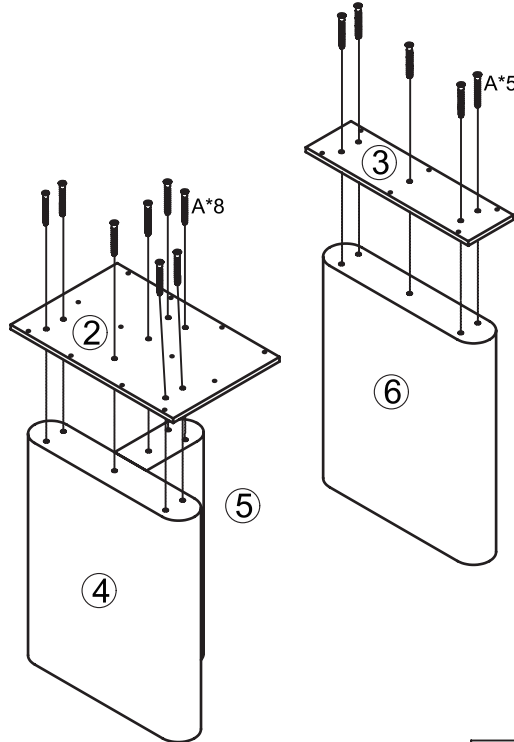

atmosphera®
Créateur d'intérieur

ANAYA

TABLE À DINER | DINING TABLE | MESA DE JANTAR | MESA DE COMEDOR
ESSTISCH | ETTAFEL | TAVOLO | STÓŁ

REF : 206076

A	x17	B	x17	C	x5	D	x1	E	x17	F	x1	G	x1
													
M7*50mm				Ø100		M4		M8*30mm				M5	

1

A	x4	D	x1	F	x1
					
M7*50mm		M4			

2

D	x1	A	x13
			
M4		M7*50mm	

3

C	x5	B	x17	E	x17	G	x1
							
Ø100				M8*30mm		M5	

FR

Donnez ou recyclez vos meubles.