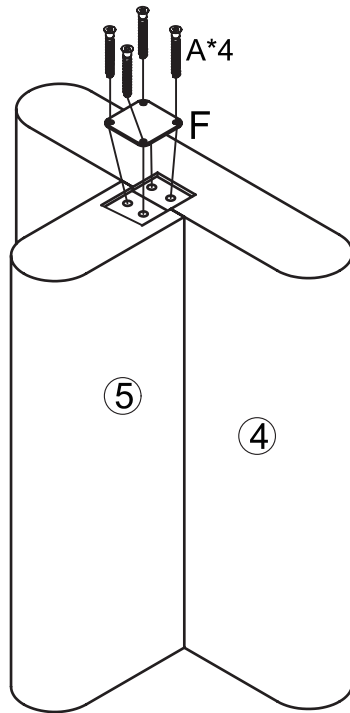

atmosphera®
Créateur d'intérieur

ANAYA

TABLE À DINER | DINING TABLE | MESA DE JANTAR | MESA DE COMEDOR
ESSTISCH | ETTAFEL | TAVOLO | STÓŁ

REF : 206076

A	x17	B	x17	C	x5	D	x1	E	x17	F	x1	G	x1
													
M7*50mm				Ø100		M4		M8*30mm				M5	

1

A	x4	D	x1	F	x1
					
M7*50mm		M4			

2

D	x1	A	x13
			
M4		M7*50mm	

3

C	x5	B	x17	E	x17	G	x1
							
Ø100				M8*30mm		M5	

FR

Donnez ou recyclez vos meubles.