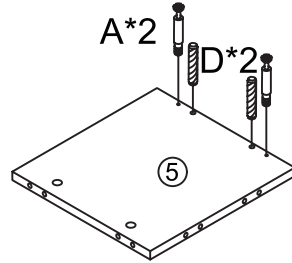

atmosphera®
Créateur d'intérieur

ANAYA

TABLE BAR | BAR TABLE | MESA DE BAR | BARTISCH
BARTAFE | TAVOLO DA BAR | STOLIK BAROWY

REF : 206075

A	x35	B	x35	C	x4	D	x30	E	x8	F	x1	G	x6
													
M6*35mm		Ø15mm		M7*30mm		Ø8*30mm		M6*20mm		M4		Ø60mm	
H	x19	I	x8										
													
Ø20mm													

1

A	x22	D	x12
			
M6*35mm		Ø8*30mm	

2

B	x2	H	x2
			
Ø15mm		Ø20mm	

B	x10	H	x2
Ø15mm		Ø20mm	

B	x10	D	x10	H	x2
x15mm		x8*30mm		Ø20mm	

5

F	x1	A	x2	C	x4
					
M4		M6*35mm		M7*30mm	

6

A	x2
	
M6*35mm	

7

A	x9	D	x8
			
M6*35mm		Ø8*30mm	

8

G	x6	B	x4	H	x4
					
Ø60mm		Ø15mm		Ø20mm	

FR

Donnez ou recyclez vos meubles.