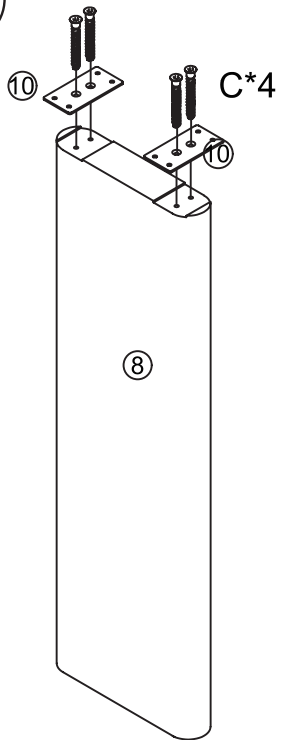

atmosphera®
Créateur d'intérieur

ANAYA

TABLE BAR | BAR TABLE | MESA DE BAR | BARTISCH
BARTAFE | TAVOLO DA BAR | STOLIK BAROWY

REF : 206075

A	x35	B	x35	C	x4	D	x30	E	x8	F	x1	G	x6
													
M6*35mm		Ø15mm		M7*30mm		Ø8*30mm		M6*20mm		M4		Ø60mm	
H	x19	I	x8										
													
Ø20mm													

1

A	x22	D	x12
			
M6*35mm		Ø8*30mm	

2

B	x2	H	x2
			
Ø15mm		Ø20mm	

B	x10	H	x2
Ø15mm		Ø20mm	

B	x10	D	x10	H	x2
x15mm		x8*30mm		Ø20mm	

5

F	x1	A	x2	C	x4
					
M4		M6*35mm		M7*30mm	

6

A	x2
	
M6*35mm	

7

A	x9	D	x8
			
M6*35mm		Ø8*30mm	

8

G	x6	B	x4	H	x4
					
Ø60mm		Ø15mm		Ø20mm	

FR

Donnez ou recyclez vos meubles.