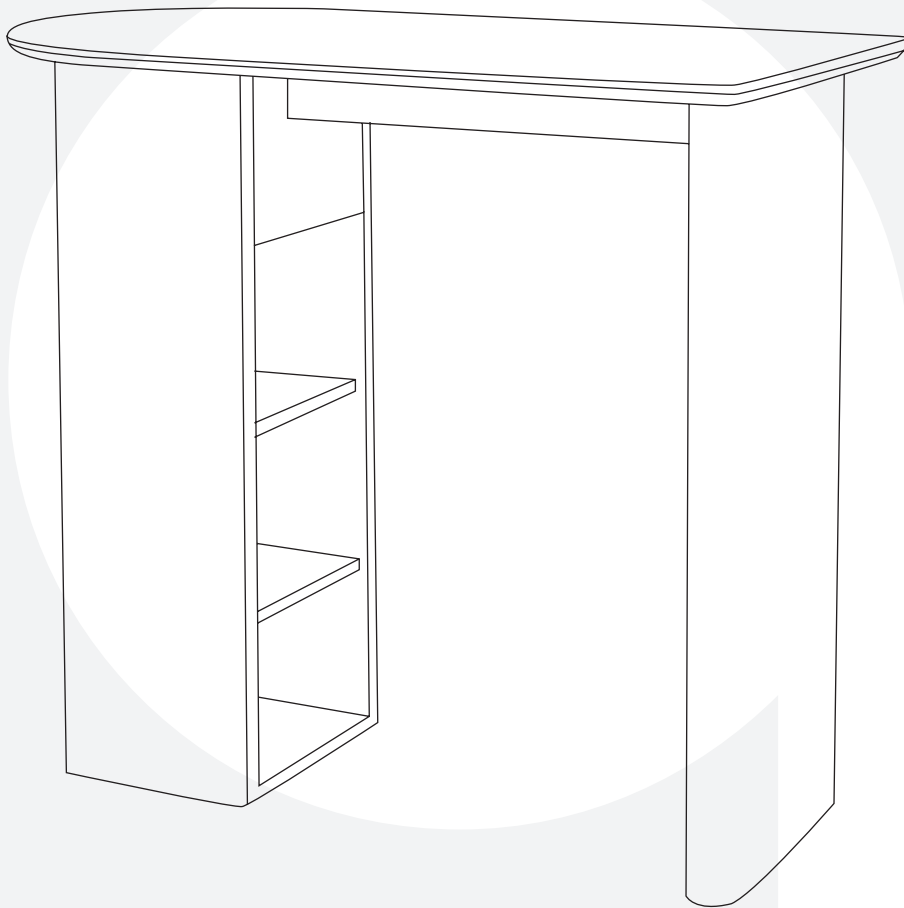

atmosphera®
Créateur d'intérieur

ANAYA

TABLE BAR | BAR TABLE | MESA DE BAR | BARTISCH
BARTAFE | TAVOLO DA BAR | STOLIK BAROWY

REF : 206075

A	x35	B	x35	C	x4	D	x30	E	x8	F	x1	G	x6
													
M6*35mm		Ø15mm		M7*30mm		Ø8*30mm		M6*20mm		M4		Ø60mm	
H	x19	I	x8										
													
Ø20mm													

1

A	x22	D	x12
			
M6*35mm		Ø8*30mm	

2

B	x2	H	x2
			
Ø15mm		Ø20mm	

B	x10	H	x2
Ø15mm		Ø20mm	

B	x10	D	x10	H	x2
x15mm		x8*30mm		Ø20mm	

5

F	x1	A	x2	C	x4
					
M4		M6*35mm		M7*30mm	

6

A	x2
	
M6*35mm	

7

A	x9	D	x8
			
M6*35mm		Ø8*30mm	

8

G	x6	B	x4	H	x4
					
Ø60mm		Ø15mm		Ø20mm	

FR

Donnez ou recyclez vos meubles.