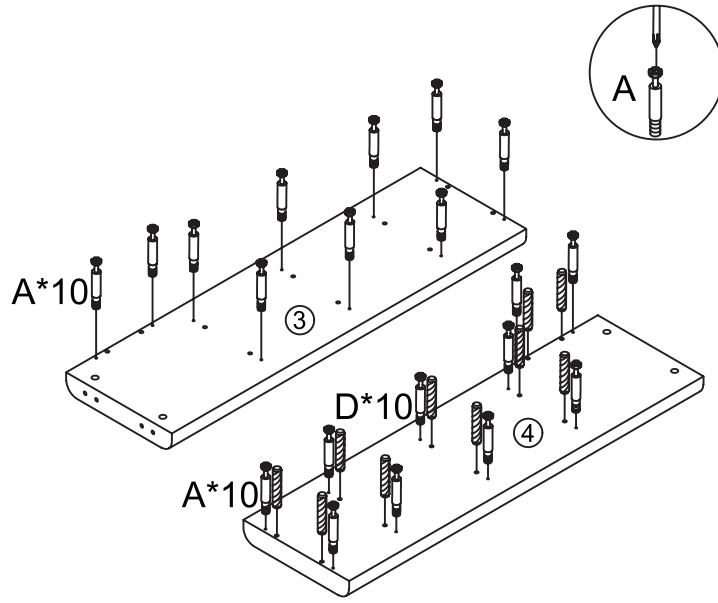

atmosphera®
Créateur d'intérieur

ANAYA

TABLE BAR | BAR TABLE | MESA DE BAR | BARTISCH
BARTAFE | TAVOLO DA BAR | STOLIK BAROWY

REF : 206075

A	x35	B	x35	C	x4	D	x30	E	x8	F	x1	G	x6
													
M6*35mm		Ø15mm		M7*30mm		Ø8*30mm		M6*20mm		M4		Ø60mm	
H	x19	I	x8										
													
Ø20mm													

1

A	x22	D	x12
			
M6*35mm		Ø8*30mm	

2

B	x2	H	x2
			
Ø15mm		Ø20mm	

B	x10	H	x2
Ø15mm		Ø20mm	

B	x10	D	x10	H	x2
x15mm		x8*30mm		Ø20mm	

5

F	x1	A	x2	C	x4
					
M4		M6*35mm		M7*30mm	

6

A	x2
	
M6*35mm	

7

A	x9	D	x8
			
M6*35mm		Ø8*30mm	

8

G	x6	B	x4	H	x4
					
Ø60mm		Ø15mm		Ø20mm	

FR

Donnez ou recyclez vos meubles.