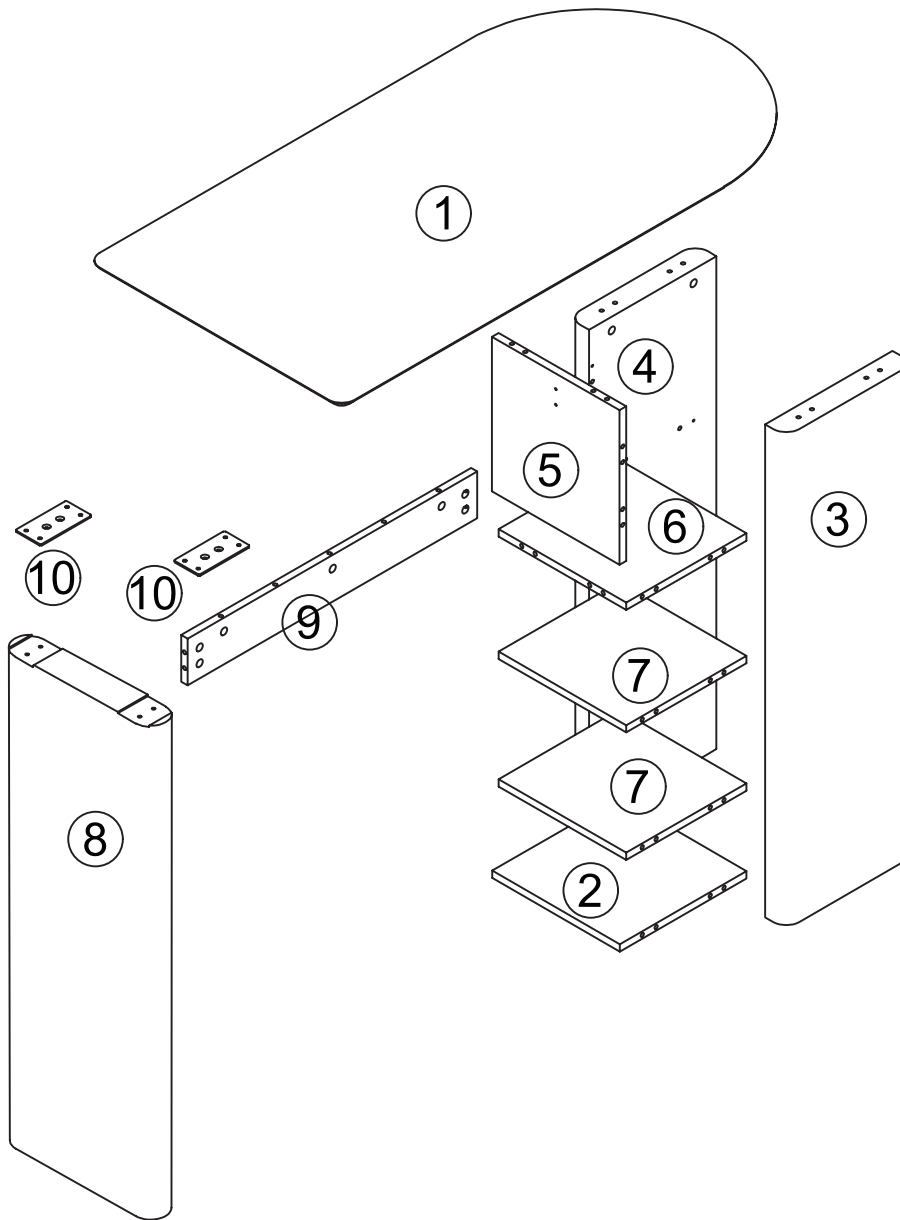

atmosphera®
Créateur d'intérieur

ANAYA

TABLE BAR | BAR TABLE | MESA DE BAR | BARTISCH
BARTAFE | TAVOLO DA BAR | STOLIK BAROWY

REF : 206075

A	x35	B	x35	C	x4	D	x30	E	x8	F	x1	G	x6
													
M6*35mm		Ø15mm		M7*30mm		Ø8*30mm		M6*20mm		M4		Ø60mm	
H	x19	I	x8										
													
Ø20mm													

1

A	x22	D	x12
			
M6*35mm		Ø8*30mm	

2

B	x2	H	x2
			
Ø15mm		Ø20mm	

B	x10	H	x2
Ø15mm		Ø20mm	

B	x10	D	x10	H	x2
x15mm		x8*30mm		Ø20mm	

5

F	x1	A	x2	C	x4
					
M4		M6*35mm		M7*30mm	

6

A	x2
	
M6*35mm	

7

A	x9	D	x8
			
M6*35mm		Ø8*30mm	

8

G	x6	B	x4	H	x4
					
Ø60mm		Ø15mm		Ø20mm	

FR

Donnez ou recyclez vos meubles.