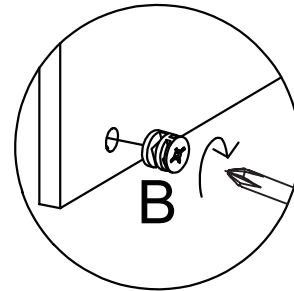

atmosphera®
Créateur d'intérieur

ANAYA

TABLE BAR | BAR TABLE | MESA DE BAR | BARTISCH
BARTAFE | TAVOLO DA BAR | STOLIK BAROWY

REF : 206075

A	x35	B	x35	C	x4	D	x30	E	x8	F	x1	G	x6
													
M6*35mm		Ø15mm		M7*30mm		Ø8*30mm		M6*20mm		M4		Ø60mm	
H	x19	I	x8										
													
Ø20mm													

1

A	x22	D	x12
			
M6*35mm		Ø8*30mm	

2

B	x2	H	x2
			
Ø15mm		Ø20mm	

B	x10	H	x2
Ø15mm		Ø20mm	

B	x10	D	x10	H	x2
x15mm		x8*30mm		Ø20mm	

5

F	x1	A	x2	C	x4
					
M4		M6*35mm		M7*30mm	