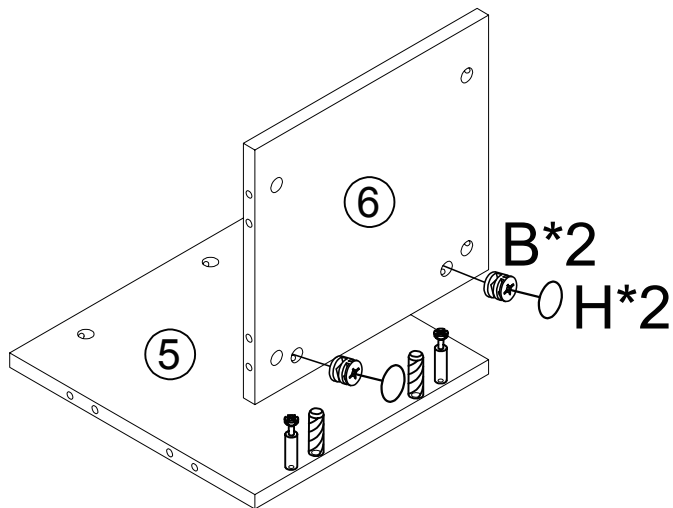

atmosphera®
Créateur d'intérieur

ANAYA

TABLE BAR | BAR TABLE | MESA DE BAR | BARTISCH
BARTAFE | TAVOLO DA BAR | STOLIK BAROWY

REF : 206075

A	x35	B	x35	C	x4	D	x30	E	x8	F	x1	G	x6
													
M6*35mm		Ø15mm		M7*30mm		Ø8*30mm		M6*20mm		M4		Ø60mm	
H	x19	I	x8										
													
Ø20mm													

1

A	x22	D	x12
			
M6*35mm		Ø8*30mm	

2

B	x2	H	x2
			
Ø15mm		Ø20mm	

B	x10	H	x2
Ø15mm		Ø20mm	

B	x10	D	x10	H	x2
x15mm		x8*30mm		Ø20mm	

5

F	x1	A	x2	C	x4
					
M4		M6*35mm		M7*30mm	

6

A	x2
	
M6*35mm	

7

A	x9	D	x8
			
M6*35mm		Ø8*30mm	

8

G	x6	B	x4	H	x4
					
Ø60mm		Ø15mm		Ø20mm	

FR

Donnez ou recyclez vos meubles.