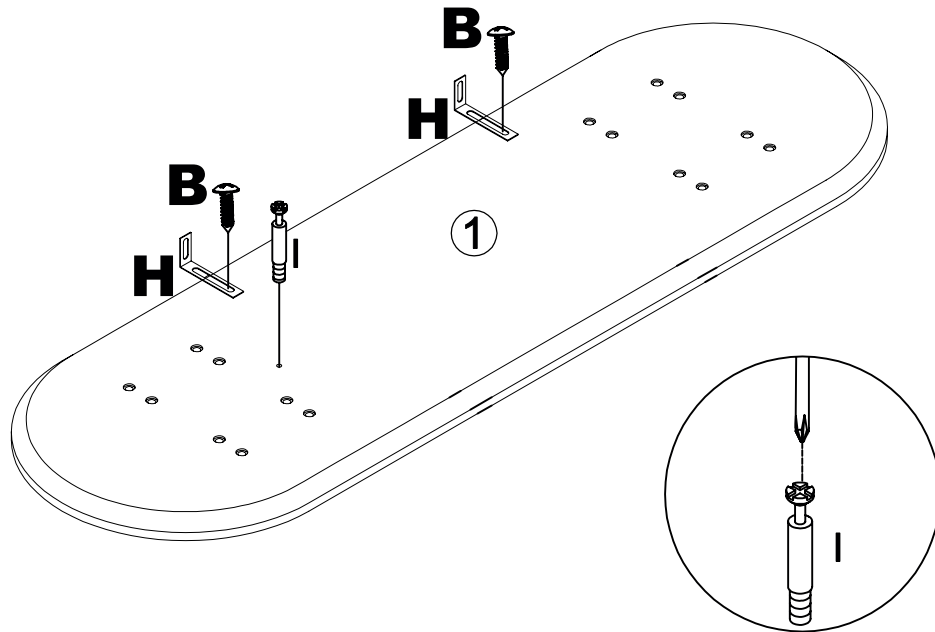

# ANAYA

**CONSOLE | CONSOLE TABLE | MOVEL | MUEBLE**  
WANDTISCHCHEN | TAFELTJE | KONSOLA

---

**REF : 206074**

<b>A</b>	<b>x16</b>	<b>B</b>	<b>x2</b>	<b>C</b>	<b>x1</b>	<b>D</b>	<b>x5</b>	<b>E</b>	<b>x4</b>	<b>F</b>	<b>x1</b>	<b>G</b>	<b>x10</b>	<b>H</b>	<b>x2</b>
<b>M6*20mm</b>		<b>Ø4.5*12mm</b>		<b>M4</b>		<b>Ø60</b>						<b>M7*30mm</b>			

<b>I</b>	<b>x1</b>	<b>J</b>	<b>x1</b>	<b>K</b>	<b>x1</b>
<b>M6*35mm</b>		<b>Ø15*11mm</b>		<b>Ø20mm</b>	

1

B	x2	H	x2	I	x1
					
Ø4.5*12mm				M6*35mm	

2

C	x1	F	x1	G	x2
					
M4				M7*30mm	

3

C	x1	E	x4	G	x8
					
M4				M7*30mm	