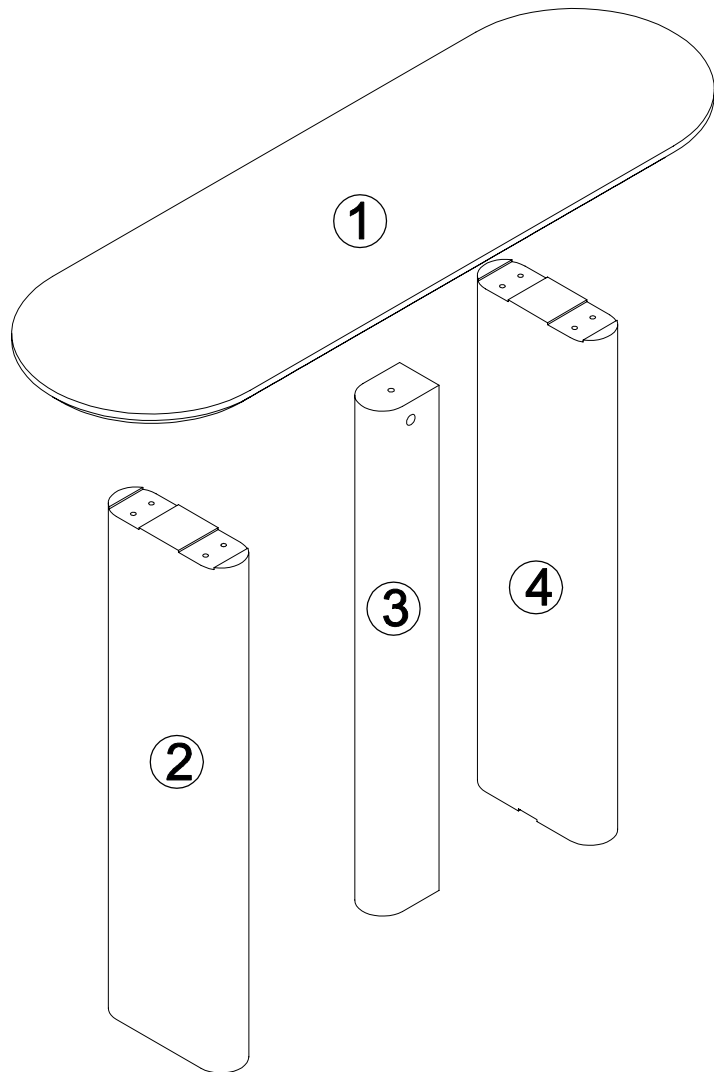

# ANAYA

**CONSOLE | CONSOLE TABLE | MOVEL | MUEBLE**  
WANDTISCHCHEN | TAFELTJE | KONSOLA

---

**REF : 206074**

<b>A</b>	<b>x16</b>	<b>B</b>	<b>x2</b>	<b>C</b>	<b>x1</b>	<b>D</b>	<b>x5</b>	<b>E</b>	<b>x4</b>	<b>F</b>	<b>x1</b>	<b>G</b>	<b>x10</b>	<b>H</b>	<b>x2</b>
<b>M6*20mm</b>		<b>Ø4.5*12mm</b>		<b>M4</b>		<b>Ø60</b>						<b>M7*30mm</b>			

<b>I</b>	<b>x1</b>	<b>J</b>	<b>x1</b>	<b>K</b>	<b>x1</b>
<b>M6*35mm</b>		<b>Ø15*11mm</b>		<b>Ø20mm</b>	

1

B	x2	H	x2	I	x1
					
Ø4.5*12mm				M6*35mm	

2

C	x1	F	x1	G	x2
					
M4				M7*30mm	

3

C	x1	E	x4	G	x8
					
M4				M7*30mm	