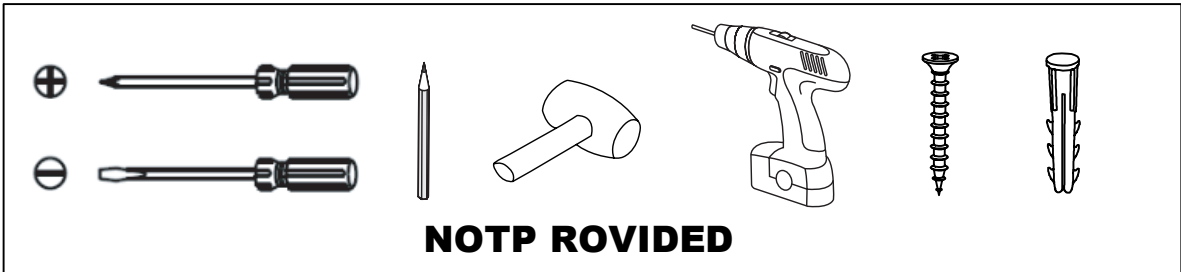

# ANAYA

**CONSOLE | CONSOLE TABLE | MOVEL | MUEBLE**  
WANDTISCHCHEN | TAFELTJE | KONSOLA

---

**REF : 206074**

<b>A</b>	<b>x16</b>	<b>B</b>	<b>x2</b>	<b>C</b>	<b>x1</b>	<b>D</b>	<b>x5</b>	<b>E</b>	<b>x4</b>	<b>F</b>	<b>x1</b>	<b>G</b>	<b>x10</b>	<b>H</b>	<b>x2</b>
<b>M6*20mm</b>		<b>Ø4.5*12mm</b>		<b>M4</b>		<b>Ø60</b>						<b>M7*30mm</b>			

<b>I</b>	<b>x1</b>	<b>J</b>	<b>x1</b>	<b>K</b>	<b>x1</b>
<b>M6*35mm</b>		<b>Ø15*11mm</b>		<b>Ø20mm</b>	

1

B	x2	H	x2	I	x1
					
Ø4.5*12mm				M6*35mm	

2

C	x1	F	x1	G	x2
					
M4				M7*30mm	

3

C	x1	E	x4	G	x8
					
M4				M7*30mm	