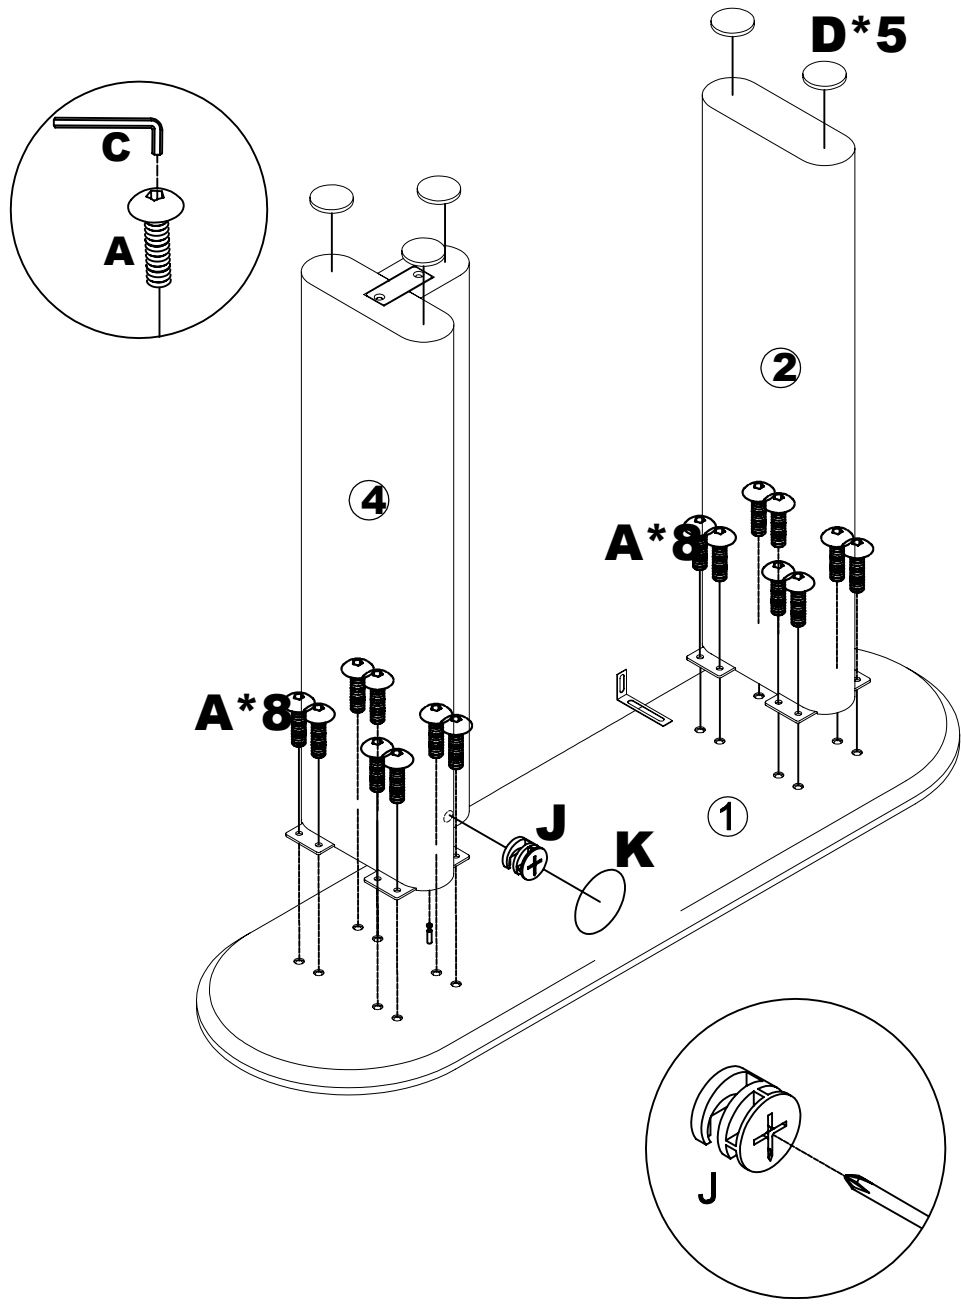

# ANAYA

**CONSOLE | CONSOLE TABLE | MOVEL | MUEBLE**  
WANDTISCHCHEN | TAFELTJE | KONSOLA

---

**REF : 206074**

<b>A</b>	<b>x16</b>	<b>B</b>	<b>x2</b>	<b>C</b>	<b>x1</b>	<b>D</b>	<b>x5</b>	<b>E</b>	<b>x4</b>	<b>F</b>	<b>x1</b>	<b>G</b>	<b>x10</b>	<b>H</b>	<b>x2</b>
<b>M6*20mm</b>		<b>Ø4.5*12mm</b>		<b>M4</b>		<b>Ø60</b>						<b>M7*30mm</b>			

<b>I</b>	<b>x1</b>	<b>J</b>	<b>x1</b>	<b>K</b>	<b>x1</b>
<b>M6*35mm</b>		<b>Ø15*11mm</b>		<b>Ø20mm</b>	

1

B	x2	H	x2	I	x1
					
Ø4.5*12mm				M6*35mm	

2

C	x1	F	x1	G	x2
					
M4				M7*30mm	

3

C	x1	E	x4	G	x8
					
M4				M7*30mm	

4

A	x16	C	x1	D	x5	J	x1	K	x1
									
M6*20mm		M4		Ø60		Ø15*11mm		Ø20mm	

5

FR

Donnez ou recyclez vos meubles.

Association ou Magasin ou Déchèterie

<https://quefairedemesdechets.fr>