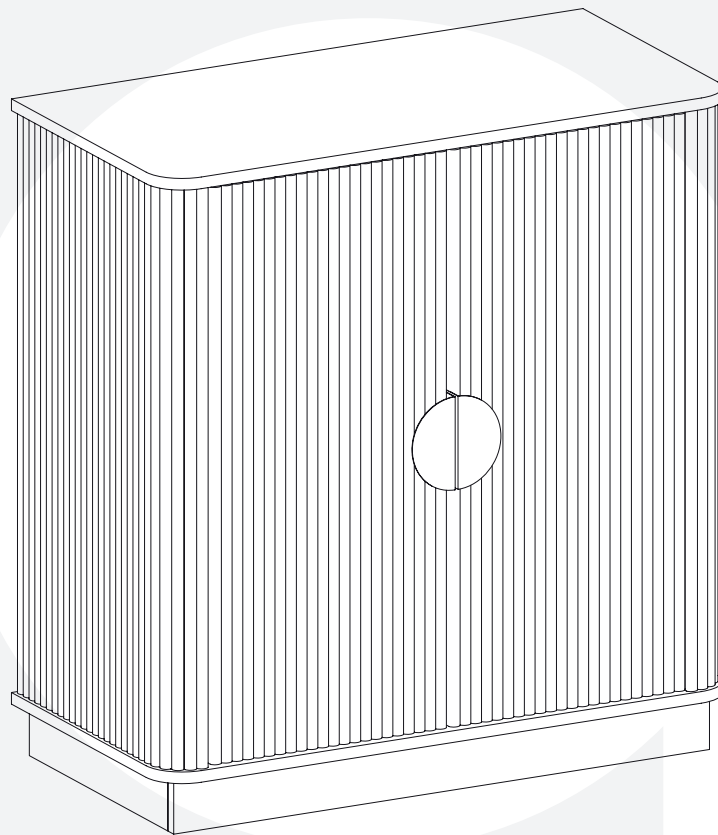

atmosfera®
Créateur d'intérieur

WANY

BUFFET | SIDEBORD | APARADOR | APARADOR
BUFFETSCHRANK | DRESSOIR | CREDENZA | SZAFKA BUFETOWA

REF : 206069

<p>①</p>  <p>x1</p>	<p>②</p>  <p>x1</p>	<p>③</p>  <p>x1</p>
<p>④</p>  <p>x1</p>	<p>⑤</p>  <p>x1</p>	<p>⑥</p>  <p>x1</p>
<p>⑦</p>  <p>x1</p>	<p>⑧</p>  <p>x2</p>	<p>⑨</p>  <p>x2</p>
<p>⑩</p>  <p>x1</p>	<p>⑪</p>  <p>x1</p>	<p>⑫</p>  <p>x1</p>
<p>⑬</p>  <p>x1</p>	<p>⑭</p>  <p>x1</p>	<p>⑮</p>  <p>x1</p>

A

x22x

B

22

C

x28

D

x8