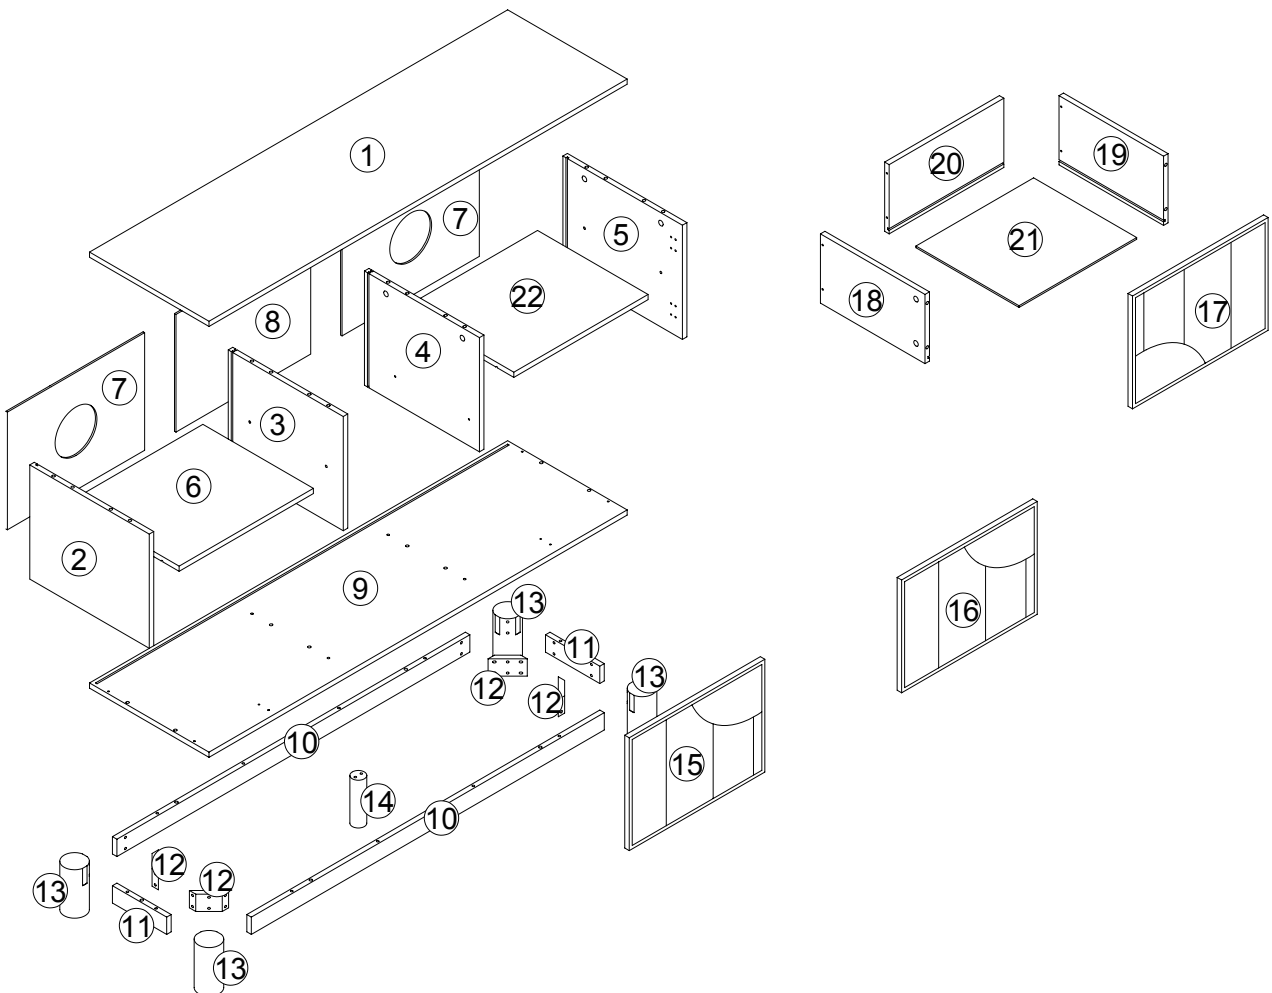

atmosphera®
Créateur d'intérieur

JILANI

MEUBLE TV | TV UNIT | MÓVEL DE TV | MUEBLE DE TV
TV-MÖBEL | TV-MEUBEL | MOBILE TV | MEBEL NA TELEWIZOR

REF : 206062

 Ø6*35 A x 12	 Ø15*12 B x 12	 Ø8*30 C x 22	 Ø4*40Ø D x 12	 4*50 E x 12	 Ø4*25 F x 16
 M6*60Ø G x 8	 H x 8	 I x 8	 J x 12	 K x 4L	 4*14 x 30
 M x 3	 N x 1P	 O x 1	 x 1	 Q x 1R	 x 2
 S x 1	 Ø6*10Ø T x 4V	 U x 8	 M4 x 1	 3*14 W x 22X	 x 4
 Y x 1					

1

Ø6*35
A x 8

M x 3

Ø4*14
L x 12

2

Ø3*14
W x 6

N x 1

O x 1

3

	
Ø15*12 B x 8	Ø8*30 C x 8

4

	
Ø8*30 C x 8	Ø4*40 D x 8

5

6

7

8

9

10

11

12

13

14

15

Ø15*12
B x 4