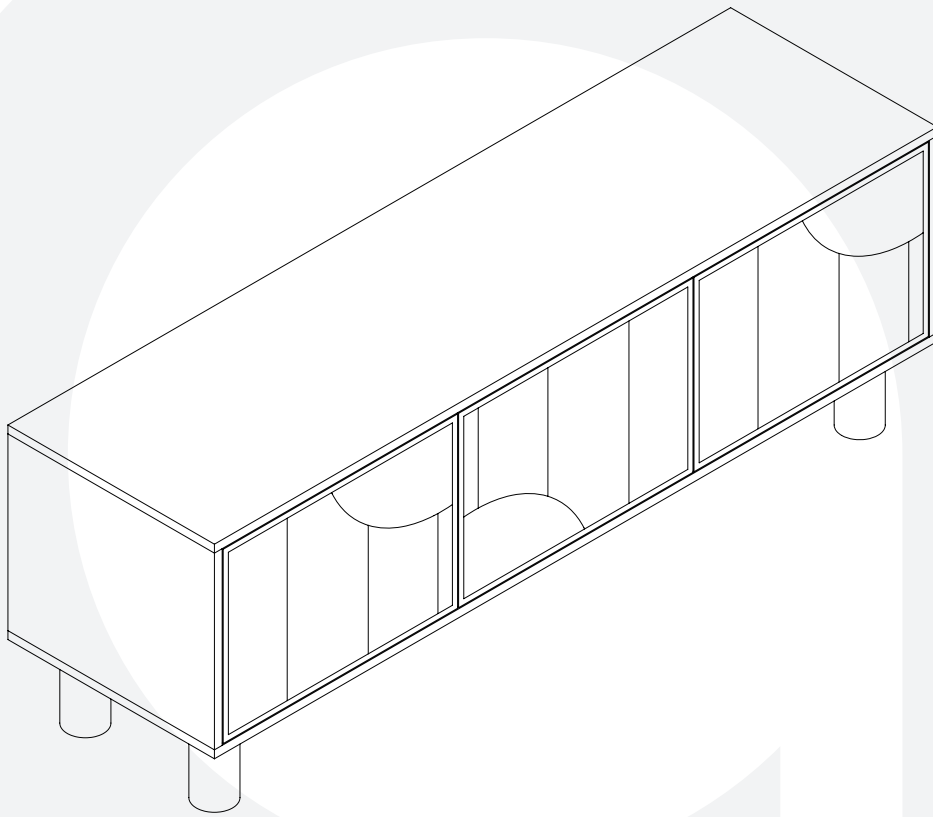

atmosphera®
Créateur d'intérieur

JILANI

MEUBLE TV | TV UNIT | MÓVEL DE TV | MUEBLE DE TV
TV-MÖBEL | TV-MEUBEL | MOBILE TV | MEBEL NA TELEWIZOR

REF : 206062

 Ø6*35 A x 12	 Ø15*12 B x 12	 Ø8*30 C x 22	 Ø4*40Ø D x 12	 4*50 E x 12	 Ø4*25 F x 16
 M6*60Ø G x 8	 H x 8	 I x 8	 J x 12	 K x 4L	 4*14 x 30
 M x 3	 N x 1P	 O x 1	 x 1	 Q x 1R	 x 2
 S x 1	 Ø6*10Ø T x 4V	 U x 8	 M4 x 1	 3*14 W x 22X	 x 4
 Y x 1					

1

Ø6*35
A x 8

M x 3

Ø4*14
L x 12

2

Ø3*14
W x 6

N x 1

O x 1

3

	
Ø15*12 B x 8	Ø8*30 C x 8

4

	
Ø8*30 C x 8	Ø4*40 D x 8

5

6

7

8