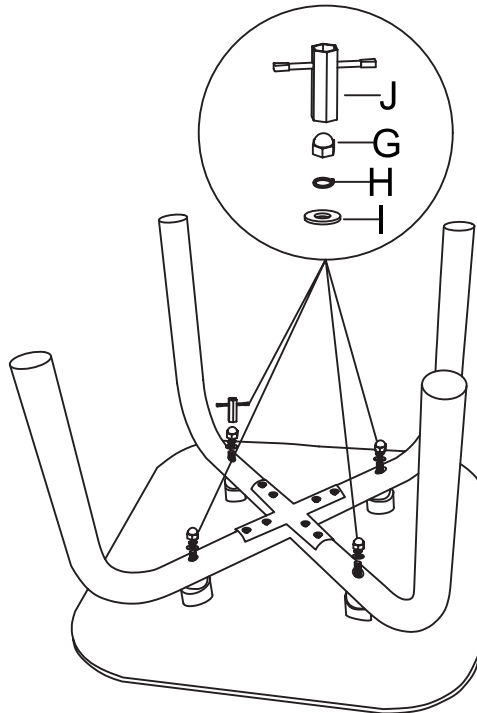

atmosphera®
Créateur d'intérieur

HECATE

TABLE D'APPOINT | SIDE TABLE | MESA DE APOIO | MESA AUXILIAR
SEITENTISCH | BIJZETTAFEL | TAVOLO | STOLIK

REF : 206060B

<p>A</p>  <p>2</p>	<p>B1</p>  <p>1</p> <p>B2</p>  <p>1</p>	<p>C1</p>  <p>2</p> <p>C2</p>  <p>2</p>	<p>D</p>  <p>2</p>	<p>E</p>  <p>M8X60</p> <p>8</p>	<p>F</p>  <p>M6X15</p> <p>16</p>
<p>G</p>  <p>M8</p> <p>8</p>	<p>H</p>  <p>M8</p> <p>8</p>	<p>I</p>  <p>M8X16</p> <p>8</p>	<p>J</p>  <p>M8</p> <p>1</p>	<p>K</p>  <p>M4</p> <p>1</p>	

1

100%

2

50%

3

100%

4

100%