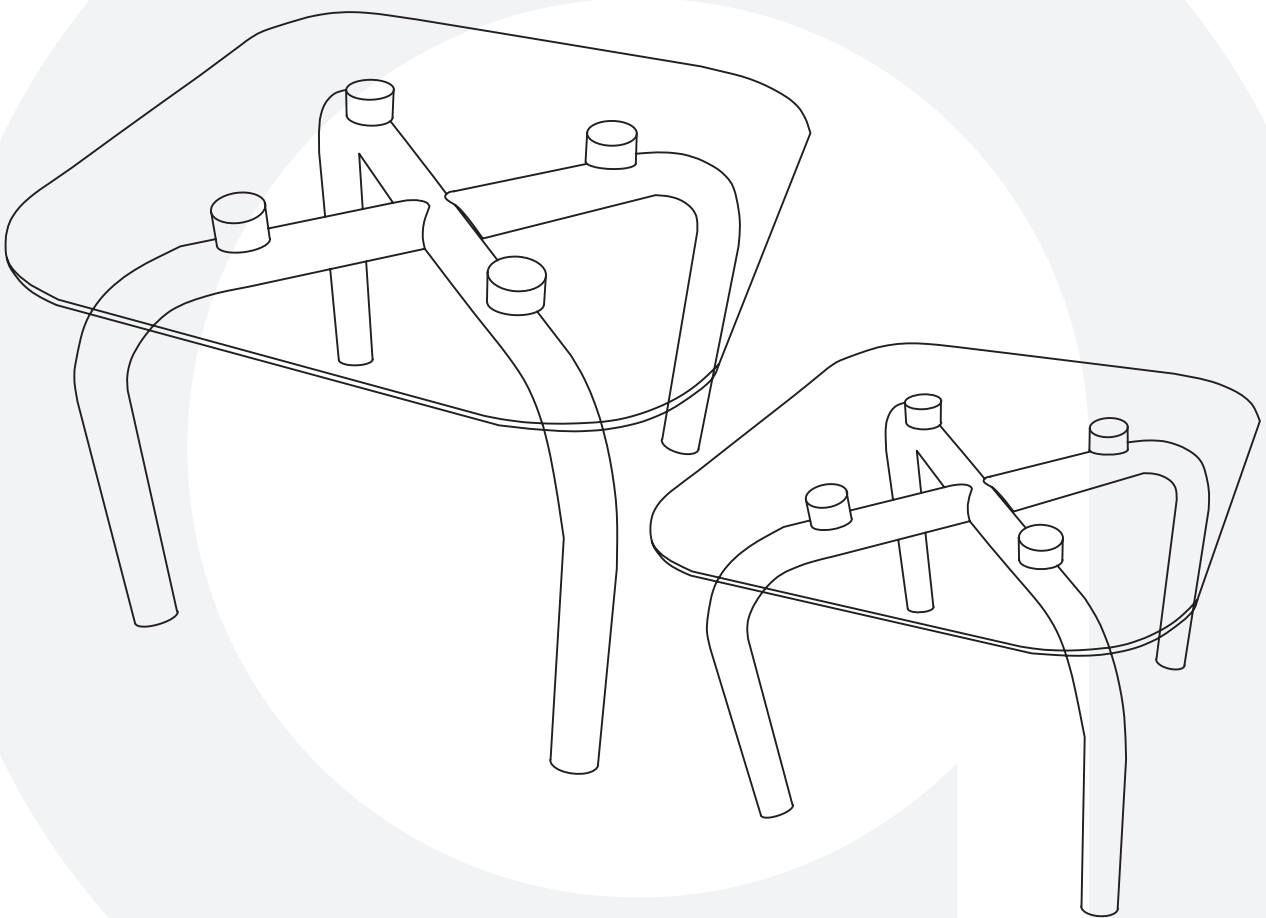

atmosphera®
Créateur d'intérieur

HECATE

TABLE D'APPOINT | SIDE TABLE | MESA DE APOIO | MESA AUXILIAR
SEITENTISCH | BIJZETTAFEL | TAVOLO | STOLIK

REF : 206060B

<p>A</p>  <p>2</p>	<p>B1</p>  <p>1</p> <p>B2</p>  <p>1</p>	<p>C1</p>  <p>2</p> <p>C2</p>  <p>2</p>	<p>D</p>  <p>2</p>	<p>E</p>  <p>M8X60</p> <p>8</p>	<p>F</p>  <p>M6X15</p> <p>16</p>
<p>G</p>  <p>M8</p> <p>8</p>	<p>H</p>  <p>M8</p> <p>8</p>	<p>I</p>  <p>M8X16</p> <p>8</p>	<p>J</p>  <p>M8</p> <p>1</p>	<p>K</p>  <p>M4</p> <p>1</p>	