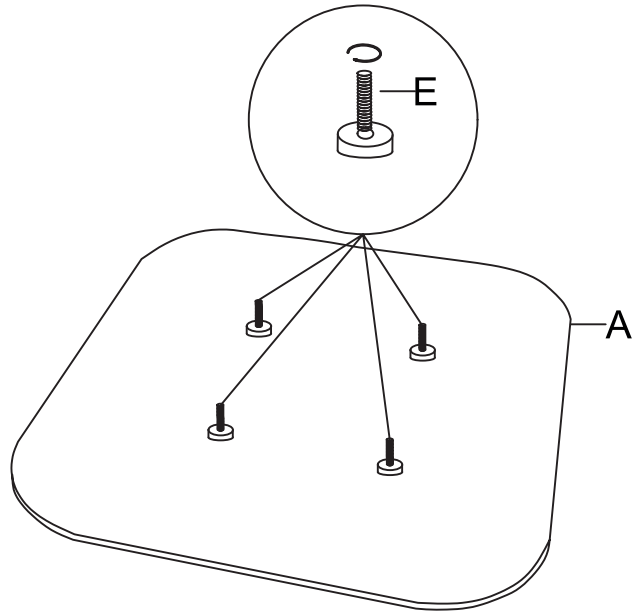

atmosphera®
Créateur d'intérieur

HECATE

TABLE D'APPOINT | SIDE TABLE | MESA DE APOIO | MESA AUXILIAR
SEITENTISCH | BIJZETTAFEL | TAVOLO | STOLIK

REF : 206060B

<p>A</p>  <p>2</p>	<p>B1</p>  <p>1</p> <p>B2</p>  <p>1</p>	<p>C1</p>  <p>2</p> <p>C2</p>  <p>2</p>	<p>D</p>  <p>2</p>	<p>E</p>  <p>M8X60</p> <p>8</p>	<p>F</p>  <p>M6X15</p> <p>16</p>
<p>G</p>  <p>M8</p> <p>8</p>	<p>H</p>  <p>M8</p> <p>8</p>	<p>I</p>  <p>M8X16</p> <p>8</p>	<p>J</p>  <p>M8</p> <p>1</p>	<p>K</p>  <p>M4</p> <p>1</p>	

1

100%

2

50%

3

100%

4

100%