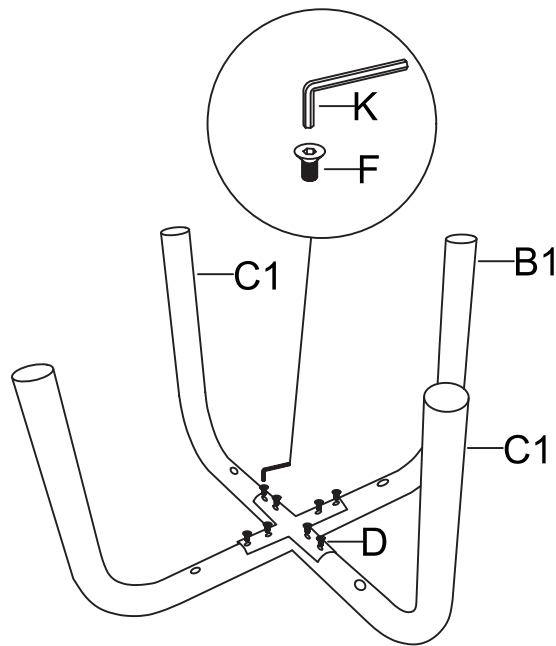

atmosphera®
Créateur d'intérieur

HECATE

TABLE D'APPOINT | SIDE TABLE | MESA DE APOIO | MESA AUXILIAR
SEITENTISCH | BIJZETTAFEL | TAVOLO | STOLIK

REF : 206060B

<p>A</p>  <p>2</p>	<p>B1</p>  <p>1</p> <p>B2</p>  <p>1</p>	<p>C1</p>  <p>2</p> <p>C2</p>  <p>2</p>	<p>D</p>  <p>2</p>	<p>E</p>  <p>M8X60</p> <p>8</p>	<p>F</p>  <p>M6X15</p> <p>16</p>
<p>G</p>  <p>M8</p> <p>8</p>	<p>H</p>  <p>M8</p> <p>8</p>	<p>I</p>  <p>M8X16</p> <p>8</p>	<p>J</p>  <p>M8</p> <p>1</p>	<p>K</p>  <p>M4</p> <p>1</p>	

1

100%

2

50%

3

100%

4

100%