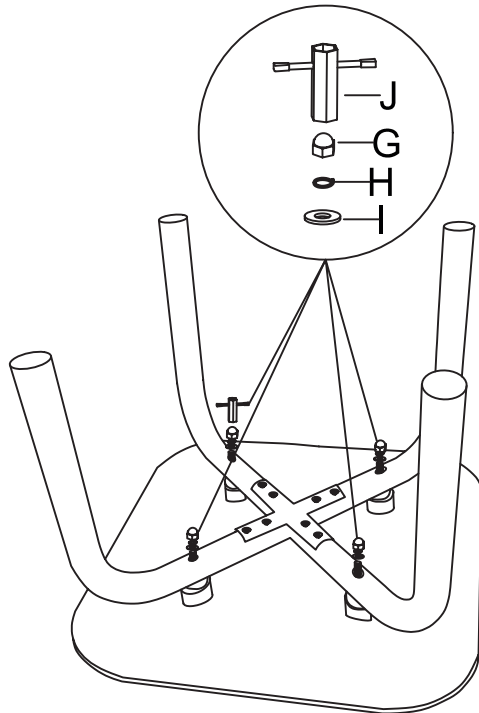

atmosphera®
Créateur d'intérieur

HECATE

TABLE D'APPOINT | SIDE TABLE | MESA DE APOIO | MESA AUXILIAR
SEITENTISCH | BIJZETTAFEL | TAVOLO | STOLIK

REF : 206060A

<p>A</p>  <p>2</p>	<p>B1</p>  <p>1</p> <p>B2</p>  <p>1</p>	<p>C1</p>  <p>2</p> <p>C2</p>  <p>2</p>	<p>D</p>  <p>2</p>	<p>E</p>  <p>M8X60</p> <p>8</p>	<p>F</p>  <p>M6X15</p> <p>16</p>
<p>G</p>  <p>M8</p> <p>8</p>	<p>H</p>  <p>M8</p> <p>8</p>	<p>I</p>  <p>M8X16</p> <p>8</p>	<p>J</p>  <p>M8</p> <p>1</p>	<p>K</p>  <p>M4</p> <p>1</p>	

1

100%

2

50%

3

100%

4

100%