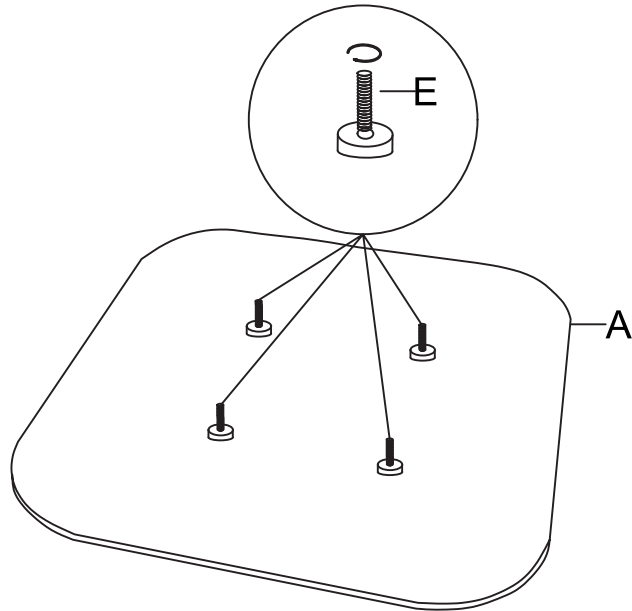

atmosphera®
Créateur d'intérieur

HECATE

TABLE D'APPOINT | SIDE TABLE | MESA DE APOIO | MESA AUXILIAR
SEITENTISCH | BIJZETTAFEL | TAVOLO | STOLIK

REF : 206060A

<p>A</p>  <p>2</p>	<p>B1</p>  <p>1</p> <p>B2</p>  <p>1</p>	<p>C1</p>  <p>2</p> <p>C2</p>  <p>2</p>	<p>D</p>  <p>2</p>	<p>E</p>  <p>M8X60</p> <p>8</p>	<p>F</p>  <p>M6X15</p> <p>16</p>
<p>G</p>  <p>M8</p> <p>8</p>	<p>H</p>  <p>M8</p> <p>8</p>	<p>I</p>  <p>M8X16</p> <p>8</p>	<p>J</p>  <p>M8</p> <p>1</p>	<p>K</p>  <p>M4</p> <p>1</p>	

1

100%

2

50%

3

100%

4

100%