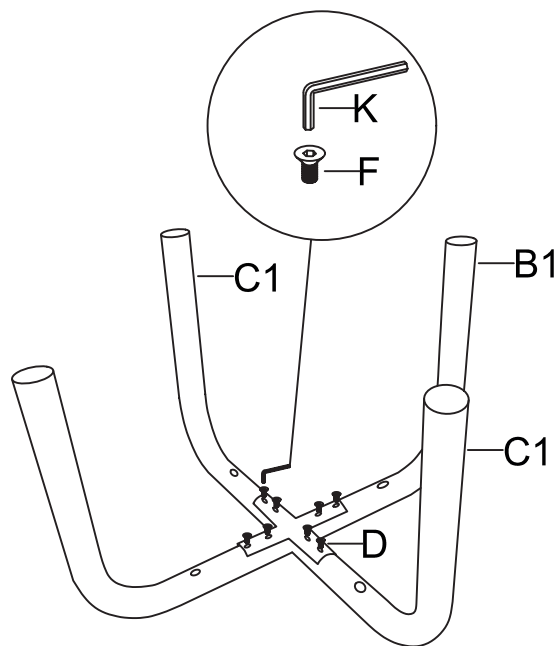

atmosphera®
Créateur d'intérieur

HECATE

TABLE D'APPOINT | SIDE TABLE | MESA DE APOIO | MESA AUXILIAR
SEITENTISCH | BIJZETTAFEL | TAVOLO | STOLIK

REF : 206060A

<p>A</p>  <p>2</p>	<p>B1</p>  <p>1</p> <p>B2</p>  <p>1</p>	<p>C1</p>  <p>2</p> <p>C2</p>  <p>2</p>	<p>D</p>  <p>2</p>	<p>E</p>  <p>M8X60</p> <p>8</p>	<p>F</p>  <p>M6X15</p> <p>16</p>
<p>G</p>  <p>M8</p> <p>8</p>	<p>H</p>  <p>M8</p> <p>8</p>	<p>I</p>  <p>M8X16</p> <p>8</p>	<p>J</p>  <p>M8</p> <p>1</p>	<p>K</p>  <p>M4</p> <p>1</p>	

1

100%

2

50%

3

100%

4

100%