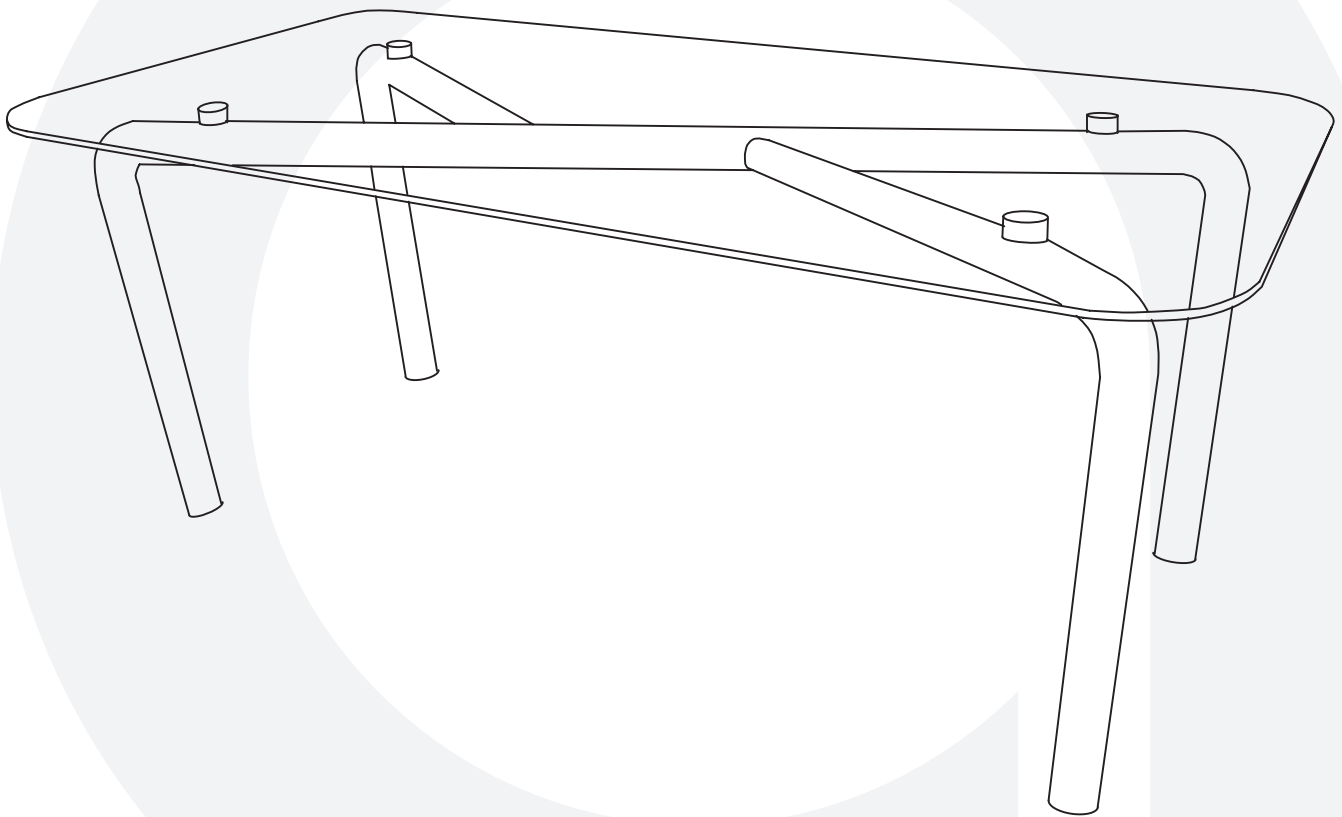

# HECATE

**TABLE BASSE | COFFEE TABLE | MESA DE CENTRO | MESA BAJA | NIEDRIGERTISCH**  
**LAGE TAFEL | TAVOLINO BASO | STÓL KAWOWY**

---

**REF : 206059A**

A  1	G  M8X16 4
B  1	H  M8 4
C  2	I  M8 1
D  M8X60 4	J  M5 1
E  M8X35 4	K  Ø17 4
F  M8 4	L  M8X13 4