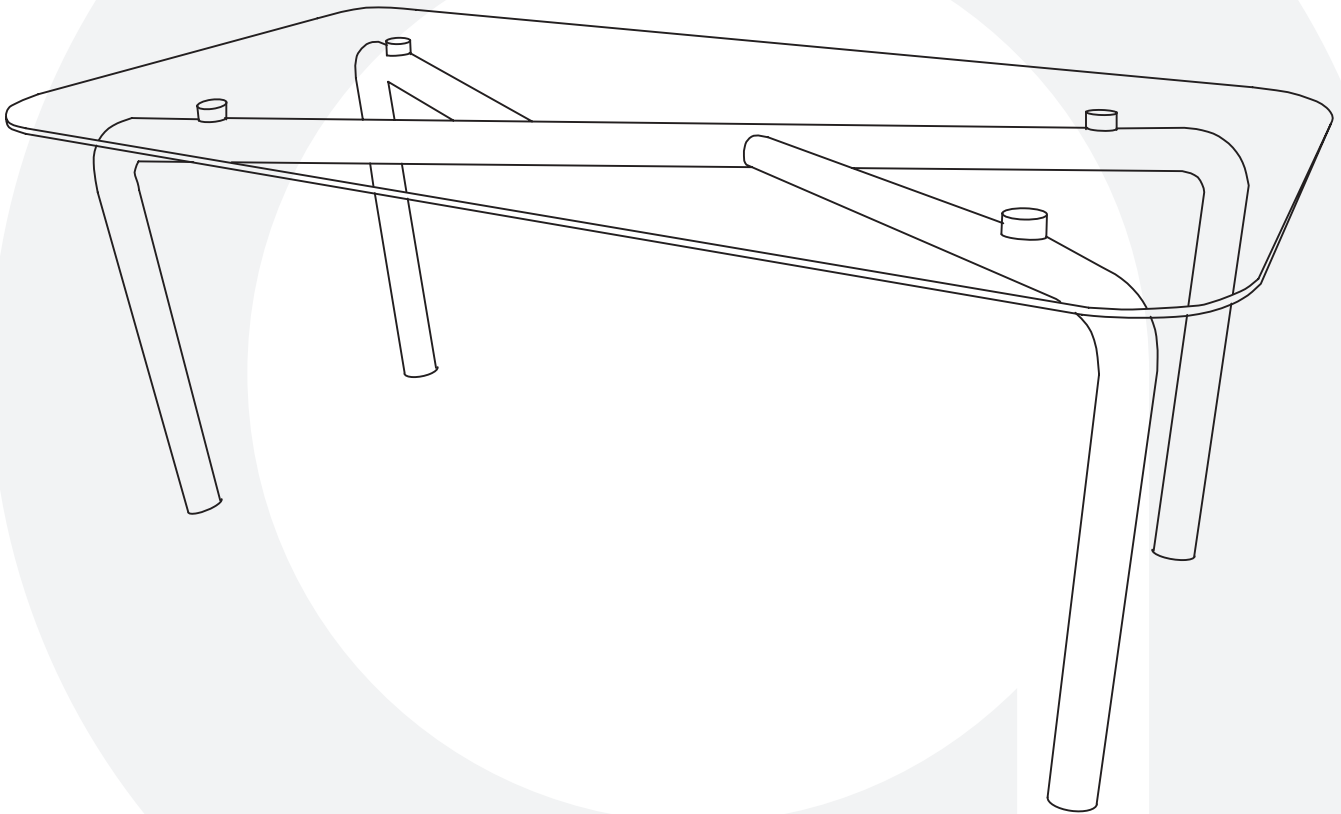

atmosphera®
Créateur d'intérieur

HECATE

TABLE BASSE | COFFEE TABLE | MESA DE CENTRO | MESA BAJA | NIEDRIGERTISCH
LAGE TAFEL | TAVOLINO BASO | STÓL KAWOWY

REF : 206059

A  1	G  M8X16 4
B  1	H  M8 4
C  2	I  M8 1
D  M8X60 4	J  M5 1
E  M8X35 4	K  Ø17 4
F  M8 4	L  M8X13 4