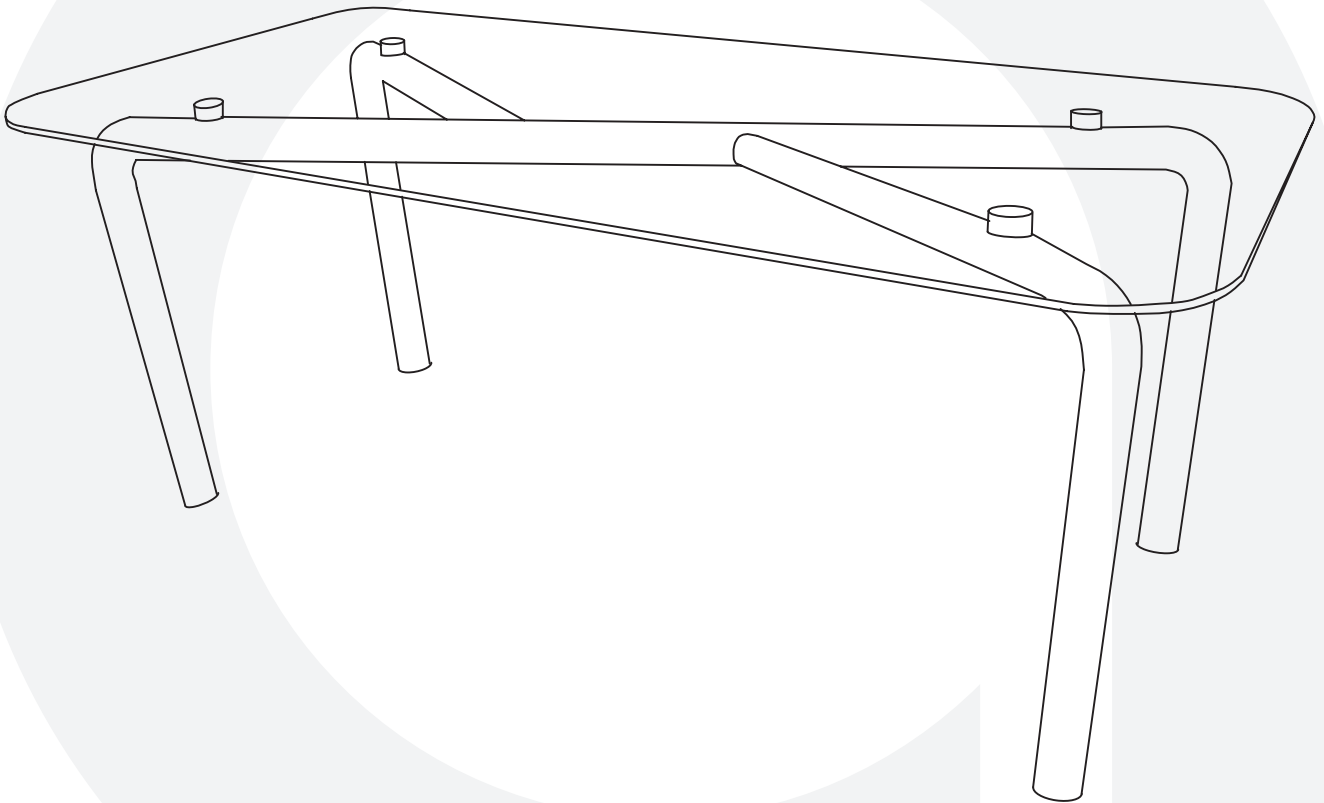

atmosphera®
Créateur d'intérieur

HECATE

TABLE BASSE | COFFEE TABLE | MESA DE CENTRO | MESA BAJA | NIEDRIGERTISCH
LAGE TAFEL | TAVOLINO BASO | STÓL KAWOWY

REF : 206058

 x 2

A		1	G	 M8X16	4
B		1	H	 M8	4
C		2	I	 M8	1
D	 M8X80	4	J	 M5	1
E	 M8X65	4	K	 Ø17	4
F	 M8	4	L	 M8X13	4