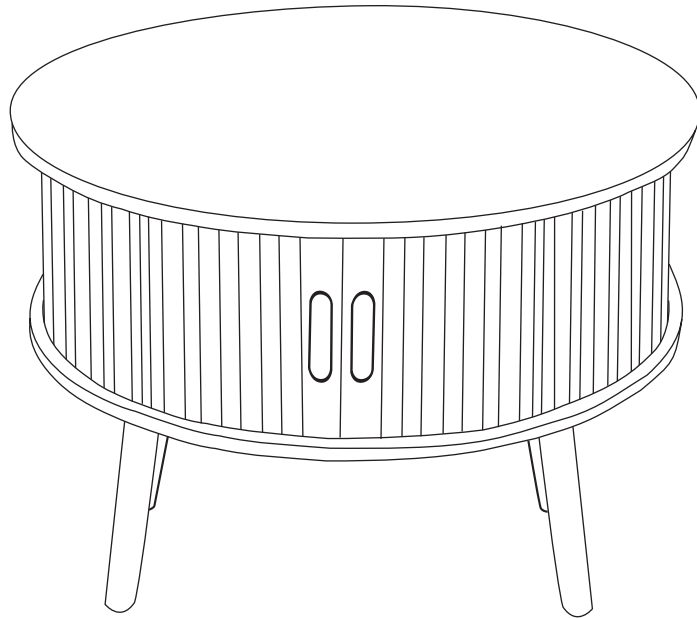

3

FR
**Donnez ou recyclez
vos meubles.**

ou

ou

<https://quefairedemesdechets.fr>