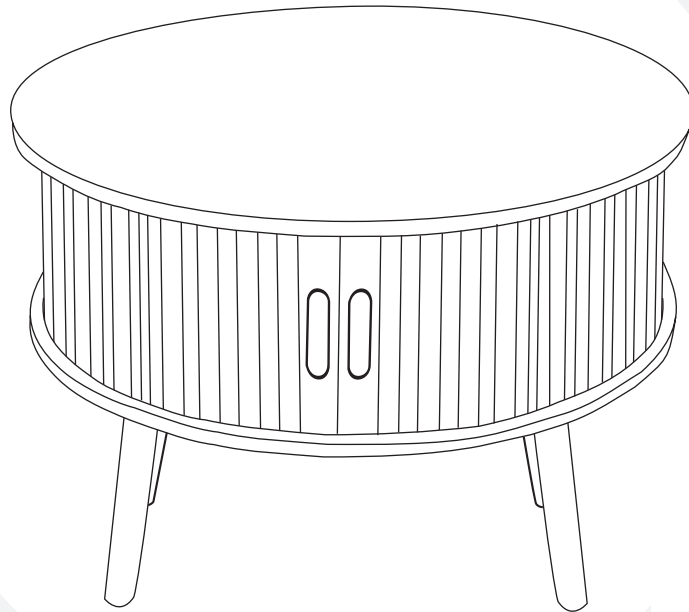

# NYSOS

**TABLE BASSE | COFFEE TABLE | MESA DE CENTRO | MESA BAJA**  
**NIEDRIGER TISCH | LAGE TAFEL | TAVOLINO BASO | STÓŁ KAWOWY**

**REF : 206053A**

x1

---

A x 1

B x 4

1