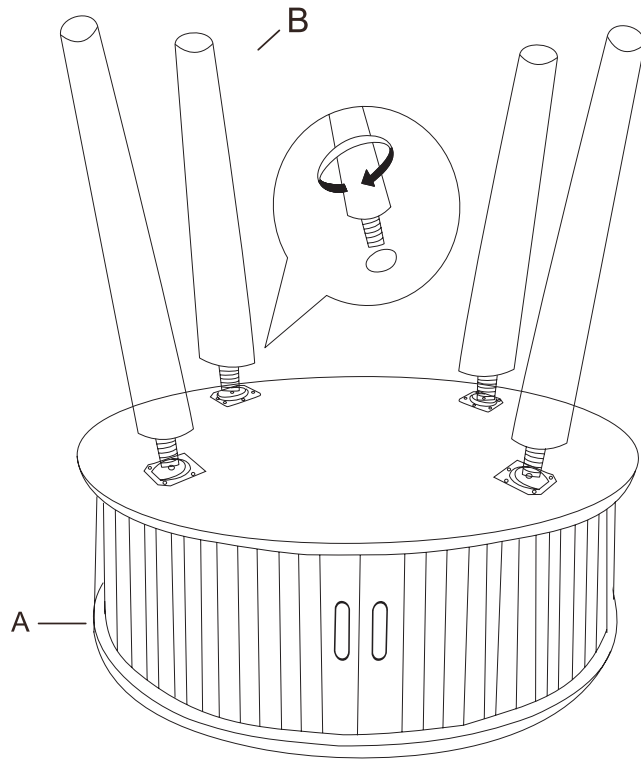

atmosfera®
Créateur d'intérieur

NYSOS

CHEVET | BEDSIDE TABLE | MESA DE CABECEIRA | MESILLA DE NOCHE
NACHTTISCH | NACHTKASTJE | COMODINO | STOLIK NOCNY

206052MOD

x1

A x 1

B x 4

1