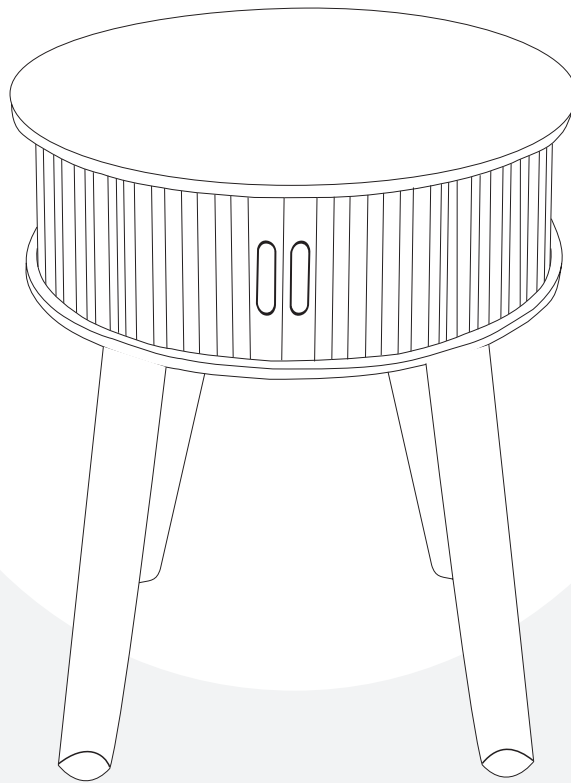

atmosfera®
Créateur d'intérieur

NYSOS

CHEVET | BEDSIDE TABLE | MESA DE CABECEIRA | MESILLA DE NOCHE
NACHTTISCH | NACHTKASTJE | COMODINO | STOLIK NOCNY

206052MOD

x1

A x 1

B x 4

1