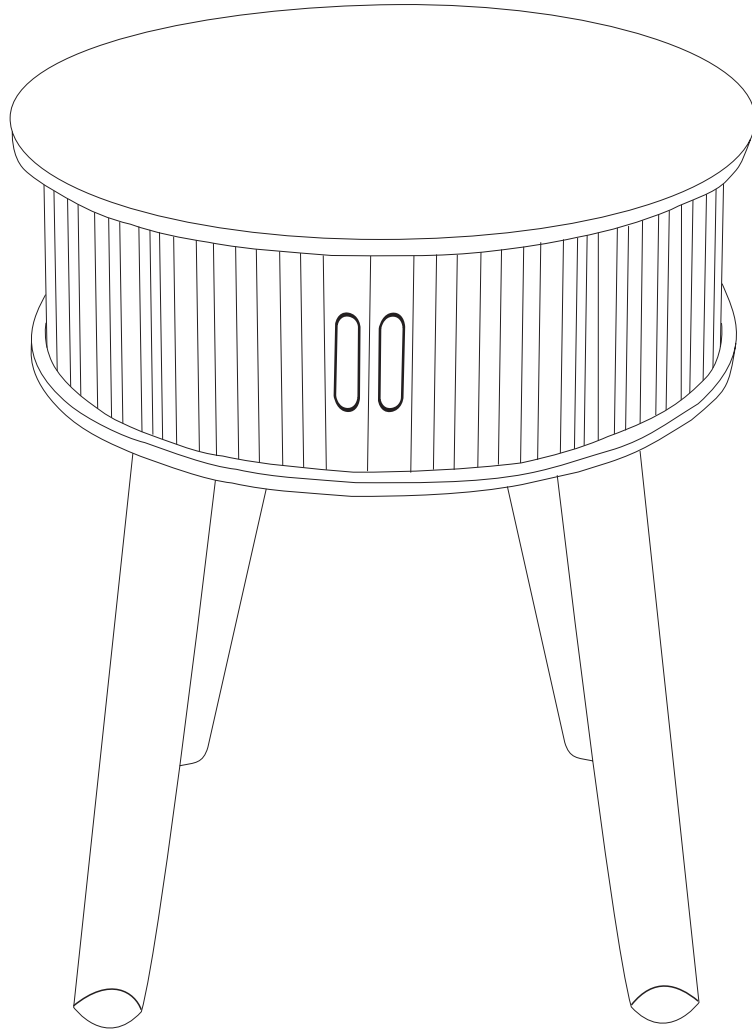

3

FR
Donnez ou recyclez
vos meubles.

ou

ou

<https://quefairedemesdechets.fr>