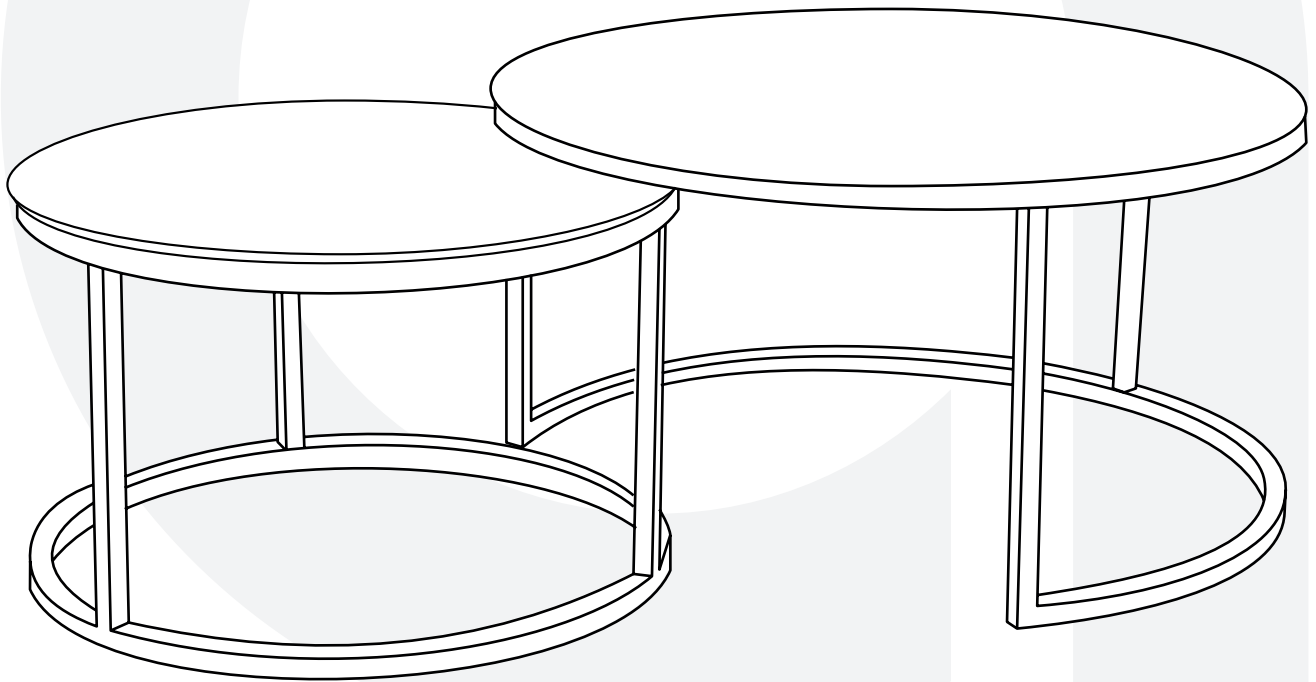

atmosphera®
Créateur d'intérieur

KNEO

TABLE BASSE | COFFEE TABLE | MESA DE CENTRO | MESA BAJA
NIEDRIGER TISCH | LAGE TAFEL | TAVOLINO BASO | STÓŁ KAWOWY

REF : 206050

 Ø600mm		 Ø600mm		 Ø600mm		 330mm	
A	x1	B	x1	C	x1	D	x3
 Ø800mm		 Ø800mm		 Ø800mm		 370mm	
E	x1	F	x1	G	x1	H	x3
 M6 X 30mm		 M6 X 10mm		 M6		 M6 X 13mm	
I	x6	J	x12	K	x12	L	x12
							
M	x1	N	x8	O	x12		