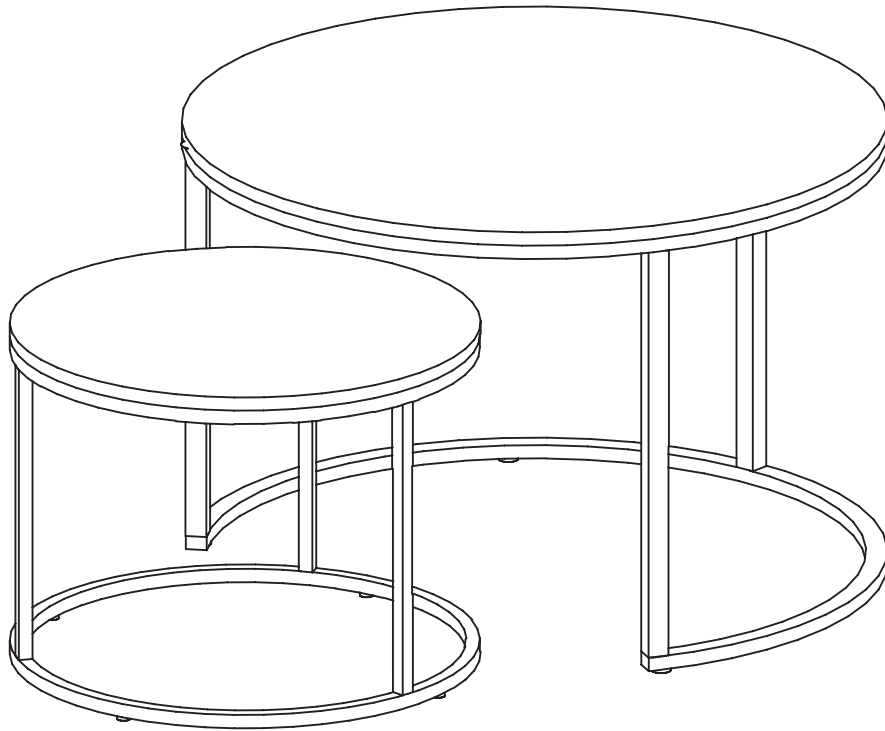

5

FR
**Donnez ou recyclez
vos meubles.**

Association

ou

Magasin

ou

Déchèterie

<https://quefairedemesdechets.fr>