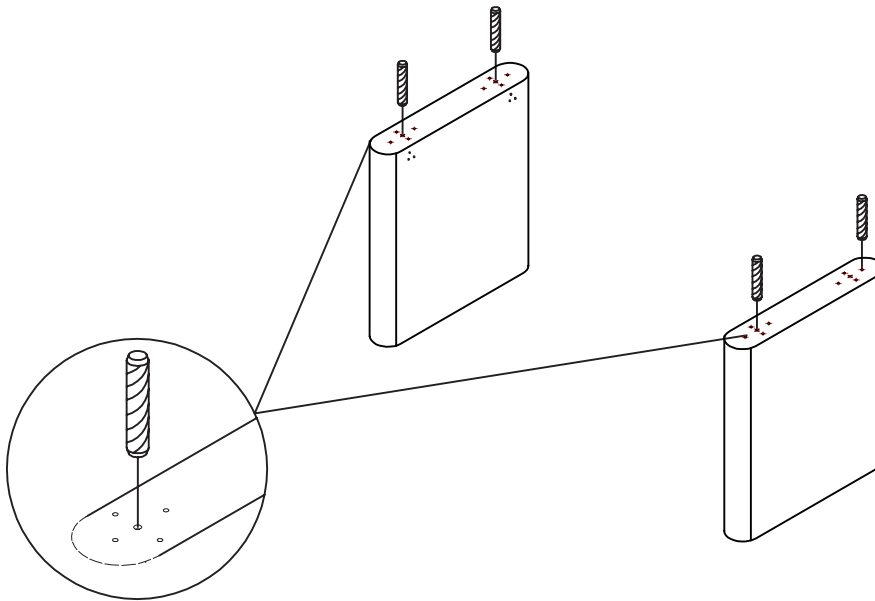

atmosphera®
Créateur d'intérieur

ANAYA

TABLE BASSE | COFFEE TABLE | MESA DE CENTRO | MESA BAJA
NIEDRIGER TISCH | LAGE TAFEL | TAVOLINO BASO | STÓŁ KAWOWY

REF : 206043

 M7 x 50mm		 M6 x 25mm		 Ø8 x 50mm		 40 x 40mm	
A	x16	B	x20	C	x4	D	x4
 M4		 M4 x 16mm		 30 x 29			
E	x1	F	x24	G	x4		

1

C	x4
	
∅8*50mm	

2

A	x16
	
M7*50mm	

E	x1
	
M4	

5

FR
**Donnez ou recyclez
vos meubles.**

ou