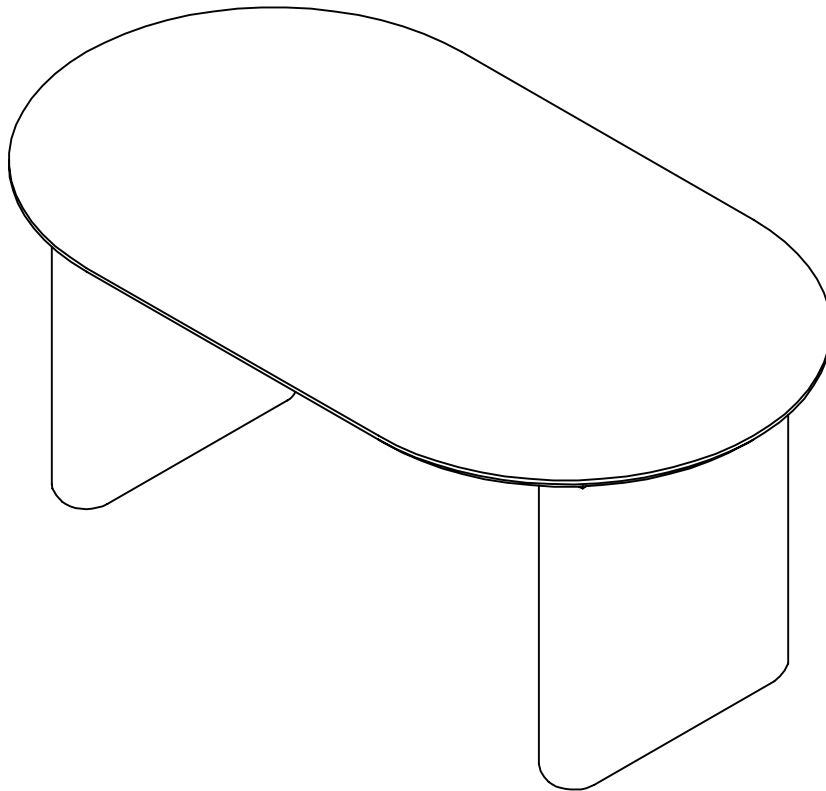

atmosphera®
Créateur d'intérieur

ANAYA

TABLE BASSE | COFFEE TABLE | MESA DE CENTRO | MESA BAJA
NIEDRIGER TISCH | LAGE TAFEL | TAVOLINO BASO | STÓŁ KAWOWY

REF : 206043

 M7 x 50mm		 M6 x 25mm		 Ø8 x 50mm		 40 x 40mm	
A	x16	B	x20	C	x4	D	x4
 M4		 M4 x 16mm		 30 x 29			
E	x1	F	x24	G	x4		

1

C	x4
	
∅8*50mm	

2

A	x16
	
M7*50mm	

E	x1
	
M4	

5

FR
**Donnez ou recyclez
vos meubles.**

ou