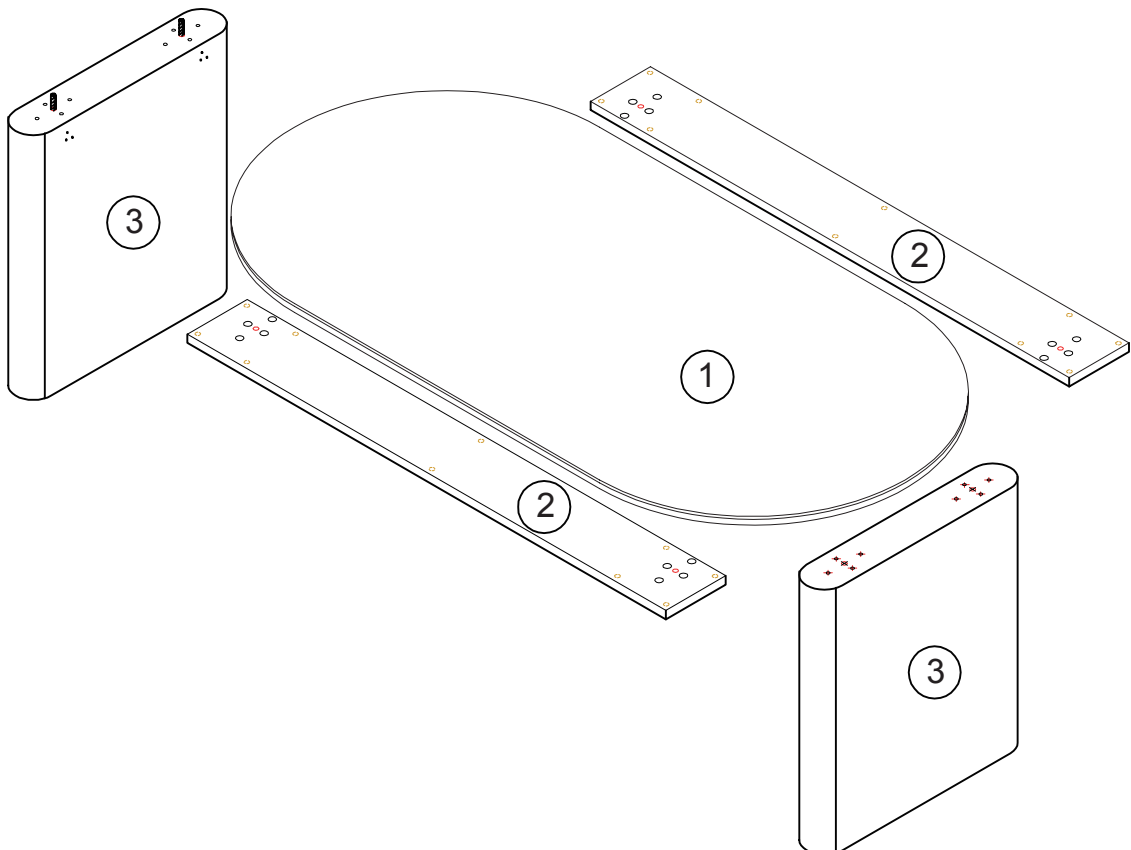

atmosphera®
Créateur d'intérieur

ANAYA

TABLE BASSE | COFFEE TABLE | MESA DE CENTRO | MESA BAJA
NIEDRIGER TISCH | LAGE TAFEL | TAVOLINO BASO | STÓŁ KAWOWY

REF : 206043

 M7 x 50mm		 M6 x 25mm		 Ø8 x 50mm		 40 x 40mm	
A	x16	B	x20	C	x4	D	x4
 M4		 M4 x 16mm		 30 x 29			
E	x1	F	x24	G	x4		

1

C	x4
	
∅8*50mm	

2

A	x16
	
M7*50mm	

E	x1
	
M4	

5

FR
**Donnez ou recyclez
vos meubles.**

ou