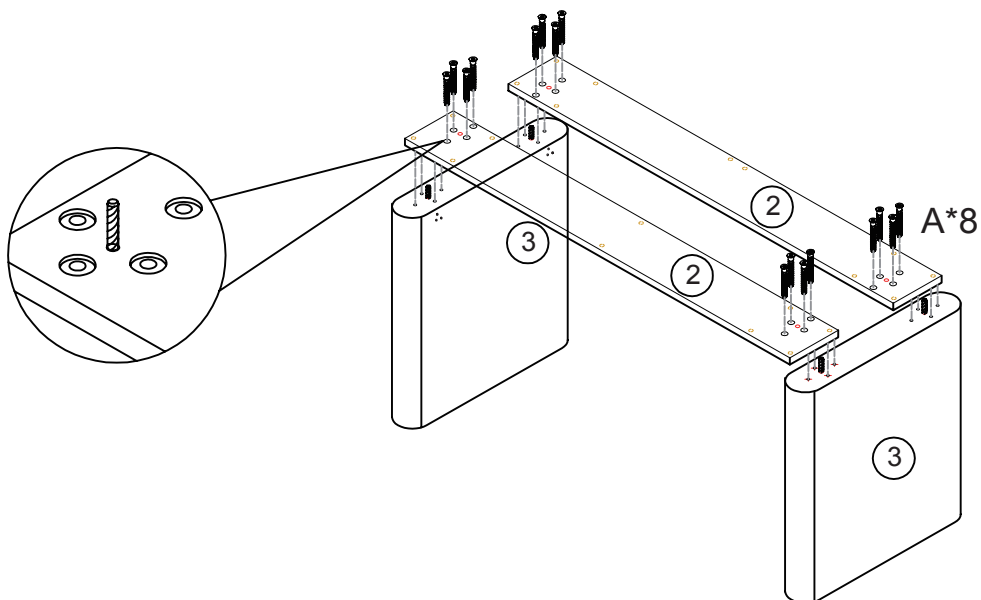

atmosphera®
Créateur d'intérieur

ANAYA

TABLE BASSE | COFFEE TABLE | MESA DE CENTRO | MESA BAJA
NIEDRIGER TISCH | LAGE TAFEL | TAVOLINO BASO | STÓŁ KAWOWY

REF : 206043

 M7 x 50mm		 M6 x 25mm		 Ø8 x 50mm		 40 x 40mm	
A	x16	B	x20	C	x4	D	x4
 M4		 M4 x 16mm		 30 x 29			
E	x1	F	x24	G	x4		

1

C	x4
	
∅8*50mm	

2

A	x16
	
M7*50mm	

E	x1
	
M4	

5

FR
**Donnez ou recyclez
vos meubles.**

ou